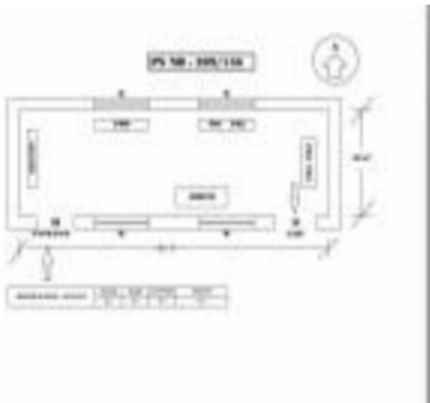

নির্বাচক নিবন্ধন আধিকারিকের স্বাক্ষর

Nazri Naksha

Google Map View

Polling Station Building Front View

Polling Station Front View

Cad View

Key MAP View

1 নাম : জ্যোৎস্না মিশ্র (ভট্টাচার্য) স্বামীর নাম: তারাপদ ভট্টাচার্য বাড়ির নং : n0249 বয়স : 57 লিঙ্গ : মহিলা	UOR1539667 ফটো উপলব্ধ	2 নাম : প্রানকৃষ্ণ কুইতি পিতার নাম: গনপতি কুইতি বাড়ির নং : n0056 বয়স : 74 লিঙ্গ : পুরুষ	WB/30/205/597115 ফটো উপলব্ধ	3 নাম : তুহিন শুভ কুইতি পিতার নাম: মনোজ কুইতি বাড়ির নং : n0051 বয়স : 33 লিঙ্গ : পুরুষ	UOR1313352 ফটো উপলব্ধ
4 নাম : সৌমেন্দ্র কুইতি পিতার নাম: দেবপ্রসাদ কুইতি বাড়ির নং : n0055 বয়স : 34 লিঙ্গ : পুরুষ	UOR1313477 ফটো উপলব্ধ	5 নাম : অপর্ণা কুইতি স্বামীর নাম: চন্দন কুমার কুইতি বাড়ির নং : n0243 বয়স : 35 লিঙ্গ : মহিলা	UOR1080696 ফটো উপলব্ধ	6 নাম : সৌমেন মাজী পিতার নাম: সর্বেশ্বর মাজী বাড়ির নং : n0056 বয়স : 72 লিঙ্গ : পুরুষ	WB/30/205/597043 ফটো উপলব্ধ
7 নাম : দয়রানী মাজী স্বামীর নাম: সৌমেন মাজী বাড়ির নং : n0056 বয়স : 68 লিঙ্গ : মহিলা	WB/30/205/597284 ফটো উপলব্ধ	8 নাম : মুন্সায় মাজী পিতার নাম: সৌমেন মাজী বাড়ির নং : n0056 বয়স : 43 লিঙ্গ : পুরুষ	CCJ2597672 ফটো উপলব্ধ	9 নাম : উত্তম কুমার কুইলা পিতার নাম: নন্দ দলাল কুইলা বাড়ির নং : n0288 বয়স : 41 লিঙ্গ : পুরুষ	CCJ2827939 ফটো উপলব্ধ
10 নাম : সুচিত্রা কর স্বামীর নাম: পিন্টু কর বাড়ির নং : এন0210 বয়স : 39 লিঙ্গ : মহিলা	UOR1949577 ফটো উপলব্ধ	11 নাম : পিন্টু কর পিতার নাম: দেবনারায়ন কর বাড়ির নং : n0210 বয়স : 43 লিঙ্গ : পুরুষ	UOR1313279 ফটো উপলব্ধ	12 নাম : কৃন্তিকা কর্মকার পিতার নাম: বিশ্বজিৎ কর্মকার বাড়ির নং : ওয়ার্ড নং. 10 বয়স : 23 লিঙ্গ : মহিলা	UOR2329209 ফটো উপলব্ধ
13 নাম : সোনালী বাগ গিরি স্বামীর নাম: শোভন গিরি বাড়ির নং : এন00124 বয়স : 26 লিঙ্গ : মহিলা	UOR2298248 ফটো উপলব্ধ	14 নাম : শোভন গিরি পিতার নাম: অতিন গিরি বাড়ির নং : n0053 বয়স : 34 লিঙ্গ : পুরুষ	UOR1313188 ফটো উপলব্ধ	15 নাম : মৌমিতা চ্যাটার্জী স্বামীর নাম: প্রতনু চ্যাটার্জী বাড়ির নং : n0266 বয়স : 37 লিঙ্গ : মহিলা	UOR0997593 ফটো উপলব্ধ
16 নাম : স্বামী বিবেকাত্মানন্দ পিতার নাম: স্বামী রঙ্গনাথানন্দজী বাড়ির নং : এন0085 বয়স : 56 লিঙ্গ : পুরুষ	UOR2378347 ফটো উপলব্ধ	17 নাম : দেবীশংকর চ্যাটার্জী পিতার নাম: গোবিন্দ প্রসাদ চ্যাটার্জী বাড়ির নং : এন0085 বয়স : 76 লিঙ্গ : পুরুষ	UOR1254887 ফটো উপলব্ধ	18 নাম : শেফালী বাগ সাঁতরা স্বামীর নাম: দিব্যেন্দু সাঁতরা বাড়ির নং : n0185 বয়স : 37 লিঙ্গ : মহিলা	BZW2497592 ফটো উপলব্ধ
19 নাম : বিক্রম কর পিতার নাম: হরিহর কর বাড়ির নং : এন0020 বয়স : 23 লিঙ্গ : পুরুষ	UOR2305860 ফটো উপলব্ধ	20 নাম : সবিতা মাইতি স্বামীর নাম: উত্তম কুমার মাইতি বাড়ির নং : n0185 বয়স : 44 লিঙ্গ : মহিলা	CCJ2906857 ফটো উপলব্ধ	21 নাম : হরিহর কর পিতার নাম: পরেশনাথ কর বাড়ির নং : n0185 বয়স : 44 লিঙ্গ : পুরুষ	CCJ2907145 ফটো উপলব্ধ
22 নাম : সুকন্যা দিন্দা মাইতি স্বামীর নাম: রাজকুমার মাইতি বাড়ির নং : এন01333 বয়স : 33 লিঙ্গ : মহিলা	UOR1973551 ফটো উপলব্ধ	23 নাম : আরতি মাইতি স্বামীর নাম: জগন্নাথ মাইতি বাড়ির নং : এন0185 বয়স : 59 লিঙ্গ : মহিলা	UOR1949593 ফটো উপলব্ধ	24 নাম : গুরুপদ মাইতি পিতার নাম: জগন্নাথ মাইতি বাড়ির নং : n0185 বয়স : 42 লিঙ্গ : পুরুষ	CCJ2906865 ফটো উপলব্ধ
25 নাম : বিউটি মাইতি পিতার নাম: প্রদীপ মাইতি বাড়ির নং : N0011 বয়স : 27 লিঙ্গ : মহিলা	UOR2076354 ফটো উপলব্ধ	26 নাম : শচীন চৌধুরী পিতার নাম: যোগিন্দ্র চৌধুরী বাড়ির নং : n0185 বয়স : 77 লিঙ্গ : পুরুষ	UOR2076727 ফটো উপলব্ধ	27 নাম : বিকাশিষ মাজী পিতার নাম: নিমাইচরন মাজী বাড়ির নং : n0185 বয়স : 41 লিঙ্গ : পুরুষ	CCJ2907228 ফটো উপলব্ধ
28 নাম : রাজকুমার মাইতি পিতার নাম: রনজিত কুমার মাইতি বাড়ির নং : n0185 বয়স : 41 লিঙ্গ : পুরুষ	CCJ2906899 ফটো উপলব্ধ	29 নাম : অমিতাভ রায় পিতার নাম: সিতাভ শেখর রায় বাড়ির নং : n0185 বয়স : 41 লিঙ্গ : পুরুষ	CCJ2907061 ফটো উপলব্ধ	30 নাম : সুজাতা সাহু স্বামীর নাম: মানিক সাহু বাড়ির নং : n0185 বয়স : 41 লিঙ্গ : মহিলা	CCJ2907129 ফটো উপলব্ধ