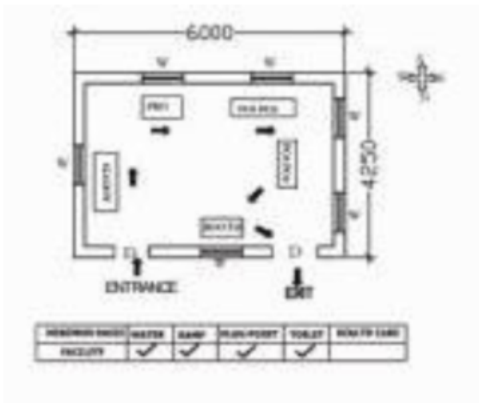

নির্বাচক নিবন্ধন আধিকারিকের স্বাক্ষর

Nazri Naksha

Google Map View

Polling Station Building Front View

Polling Station Front View

Cad View

Key MAP View

1 নাম : চিত্তা দেবী স্বামীর নাম: দেওনাথ শর্মা বাড়ির নং : এন001 বয়স : 61 লিঙ্গ : মহিলা	CCJ2886794 ফটো উপলব্ধ	2 নাম : লোকেশ উথাসিনী পিতার নাম: সুশান্ত উথাসিনী বাড়ির নং : এন0110 বয়স : 22 লিঙ্গ : পুরুষ	UOR2375285 ফটো উপলব্ধ	3 নাম : জয়ন্তী উথাসিনী স্বামীর নাম: অমলেন্দু উথাসিনী বাড়ির নং : n0109 বয়স : 77 লিঙ্গ : মহিলা	UOR2504918 ফটো উপলব্ধ
4 নাম : শর্বানী উথাসিনী স্বামীর নাম: সুশান্ত উথাসিনী বাড়ির নং : n0110 বয়স : 47 লিঙ্গ : মহিলা	CCJ1788728 ফটো উপলব্ধ	5 নাম : সুশান্ত উথাসিনী পিতার নাম: অমলেন্দু উথাসিনী বাড়ির নং : n0110 বয়স : 52 লিঙ্গ : পুরুষ	WB/30/205/606180 ফটো উপলব্ধ	6 নাম : শ্রীকান্ত উথাসিনী মায়ের নাম: জয়ন্তী উথাসিনী বাড়ির নং : n0109 বয়স : 44 লিঙ্গ : পুরুষ	CCJ2911584 ফটো উপলব্ধ
7 নাম : দোলন উথাসিনী স্বামীর নাম: শ্রীকান্ত উথাসিনী বাড়ির নং : n0109 বয়স : 39 লিঙ্গ : মহিলা	UOR1020809 ফটো উপলব্ধ	8 নাম : পুলকেশ উথাসিনী পিতার নাম: সুশান্ত উথাসিনী বাড়ির নং : n0182 বয়স : 28 লিঙ্গ : পুরুষ	UOR1844976 ফটো উপলব্ধ	9 নাম : মধু কর পিতার নাম: রবি কর বাড়ির নং : n0154 বয়স : 33 লিঙ্গ : পুরুষ	UOR1644913 ফটো উপলব্ধ
10 নাম : পার্বতী কর স্বামীর নাম: রবি কর বাড়ির নং : n0154 বয়স : 52 লিঙ্গ : মহিলা	UOR1690973 ফটো উপলব্ধ	11 নাম : শান্তি কর স্বামীর নাম: মধু কর বাড়ির নং : n0154 বয়স : 32 লিঙ্গ : মহিলা	UOR1742659 ফটো উপলব্ধ	12 নাম : সম্পা রানি কর স্বামীর নাম: অতনু প্রামাণিক বাড়ির নং : এন0059 বয়স : 36 লিঙ্গ : মহিলা	UOR2065191 ফটো উপলব্ধ
13 নাম : পার্বতী মণ্ডল স্বামীর নাম: দিলীপ মণ্ডল বাড়ির নং : n0092 বয়স : 45 লিঙ্গ : মহিলা	CCJ1789148 ফটো উপলব্ধ	14 নাম : সৌমেন গুড়িয়া পিতার নাম: গুরুপদ গুড়িয়া বাড়ির নং : n0037 বয়স : 30 লিঙ্গ : পুরুষ	UOR1644822 ফটো উপলব্ধ	15 নাম : বিমলা গুড়িয়া স্বামীর নাম: গুরুপদ গুড়িয়া বাড়ির নং : n0037 বয়স : 52 লিঙ্গ : মহিলা	WB/30/205/606364 ফটো উপলব্ধ
16 নাম : শচী গুড়িয়া স্বামীর নাম: নারায়ন গুড়িয়া বাড়ির নং : n0036 বয়স : 53 লিঙ্গ : মহিলা	WB/30/205/606413 ফটো উপলব্ধ	17 নাম : নারায়ন গুড়িয়া পিতার নাম: নগেন্দ্র গুড়িয়া বাড়ির নং : n0036 বয়স : 62 লিঙ্গ : পুরুষ	WB/30/205/606408 ফটো উপলব্ধ	18 নাম : বিমলা গুড়িয়া পিতার নাম: নগেন্দ্র গুড়িয়া বাড়ির নং : n0035 বয়স : 61 লিঙ্গ : মহিলা	WB/30/205/606308 ফটো উপলব্ধ
19 নাম : মোহন গাউন্যা পিতার নাম: ভজহরি গাউন্যা বাড়ির নং : n0112 বয়স : 53 লিঙ্গ : পুরুষ	UOR2046456 ফটো উপলব্ধ	20 নাম : নারায়ন গাউন্যা পিতার নাম: মুকুন্দ গাউন্যা বাড়ির নং : n0020 বয়স : 57 লিঙ্গ : পুরুষ	UOR2032787 ফটো উপলব্ধ	21 নাম : বিষ্ণু পদ গাউনিয়া পিতার নাম: ভক্তি পদ গাউনিয়া বাড়ির নং : এন0112 বয়স : 24 লিঙ্গ : পুরুষ	UOR2162741 ফটো উপলব্ধ
22 নাম : পাপিয়া গাউন্যা স্বামীর নাম: অলোক কুমার গাউন্যা বাড়ির নং : n0020 বয়স : 31 লিঙ্গ : মহিলা	UOR1540996 ফটো উপলব্ধ	23 নাম : সম্পা পাত্র স্বামীর নাম: দীপক পাত্র বাড়ির নং : N0020 বয়স : 36 লিঙ্গ : মহিলা	UOR2065324 ফটো উপলব্ধ	24 নাম : শিবু গাউনিয়া পিতার নাম: গনেশ গাউনিয়া বাড়ির নং : n0112 বয়স : 36 লিঙ্গ : পুরুষ	UOR1134949 ফটো উপলব্ধ
25 নাম : মিতু গাউনিয়া স্বামীর নাম: শিবু গাউনিয়া বাড়ির নং : n0112 বয়স : 38 লিঙ্গ : মহিলা	UOR1230366 ফটো উপলব্ধ	26 নাম : পুতুল গাউন্যা স্বামীর নাম: মদন গাউন্যা বাড়ির নং : n0108 বয়স : 51 লিঙ্গ : মহিলা	WB/30/205/606216 ফটো উপলব্ধ	27 নাম : বাসন্তী গাউন্যা স্বামীর নাম: ভজহরি গাউন্যা বাড়ির নং : n0108 বয়স : 71 লিঙ্গ : মহিলা	WB/30/205/606215 ফটো উপলব্ধ
28 নাম : রুপা গাউন্যা স্বামীর নাম: মহন গাউন্যা বাড়ির নং : n0101 বয়স : 46 লিঙ্গ : মহিলা	CCJ1788207 ফটো উপলব্ধ	29 নাম : মদন গাউন্যা পিতার নাম: ভজহরি গাউন্যা বাড়ির নং : n0101 বয়স : 56 লিঙ্গ : পুরুষ	WB/30/205/606262 ফটো উপলব্ধ	30 নাম : মৌসমি পাইক(গাউন্যা) স্বামীর নাম: বিকাশ গাউন্যা বাড়ির নং : n0020 বয়স : 37 লিঙ্গ : মহিলা	UOR1134782 ফটো উপলব্ধ