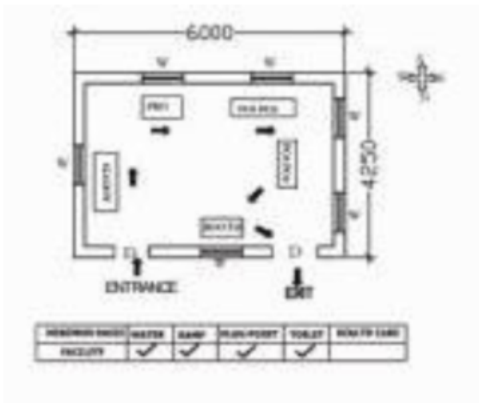

নির্বাচক নিবন্ধন আধিকারিকের স্বাক্ষর

Nazri Naksha

Google Map View

Polling Station Building Front View

Polling Station Front View

Cad View

Key MAP View

1 নাম : মর্জিনা বিবি স্বামীর নাম : একরার আহমেদ খাঁন বাড়ির নং : n0235 বয়স : 40 লিঙ্গ : মহিলা	UOR1419720	ফটো উপলব্ধ	2 নাম : অঞ্জলী বাগ স্বামীর নাম : স্বপন বাগ বাড়ির নং : n0073 বয়স : 52 লিঙ্গ : মহিলা	WB/30/205/618210	ফটো উপলব্ধ	3 নাম : সঞ্জয় কুমার বাগ পিতার নাম : স্বপন কুমার বাগ বাড়ির নং : n0073 বয়স : 35 লিঙ্গ : পুরুষ	UOR1315019	ফটো উপলব্ধ
4 নাম : চন্দন কুমার পাশোয়ান পিতার নাম : কারী পাশোয়ান বাড়ির নং : n0198 বয়স : 32 লিঙ্গ : পুরুষ	UOR1419548	ফটো উপলব্ধ	5 নাম : কমলেশ পাশোয়ান পিতার নাম : কারী পাশোয়ান বাড়ির নং : n0198 বয়স : 50 লিঙ্গ : পুরুষ	UOR1314996	ফটো উপলব্ধ	6 নাম : সেখ রজব আলী পিতার নাম : সেখ আব্দুল গফফার বাড়ির নং : n0073 বয়স : 62 লিঙ্গ : পুরুষ	CCJ1200971	ফটো উপলব্ধ
7 নাম : সুজাতা ভৌমিক স্বামীর নাম : তপন ভৌমিক বাড়ির নং : n0099 বয়স : 49 লিঙ্গ : মহিলা	KZC2612638	ফটো উপলব্ধ	8 নাম : পূর্ণিমা (বেরা) ভৌমিক স্বামীর নাম : স্বপন কুমার ভৌমিক বাড়ির নং : n0099 বয়স : 50 লিঙ্গ : মহিলা	UOR1136167	ফটো উপলব্ধ	9 নাম : তপন ভৌমিক পিতার নাম : সব্যসাচী ভৌমিক বাড়ির নং : n0099 বয়স : 45 লিঙ্গ : পুরুষ	CCJ1787258	ফটো উপলব্ধ
10 নাম : স্বপন ভৌমিক পিতার নাম : সব্যসাচী ভৌমিক বাড়ির নং : n0099 বয়স : 48 লিঙ্গ : পুরুষ	CCJ1787209	ফটো উপলব্ধ	11 নাম : একরার আহমেদ খাঁন পিতার নাম : ইয়ার আহমেদ খাঁন বাড়ির নং : n0234 বয়স : 46 লিঙ্গ : পুরুষ	UOR1419712	ফটো উপলব্ধ	12 নাম : আফতাব আহমেদ খান পিতার নাম : একরার আহমেদ খান বাড়ির নং : এন0234 বয়স : 23 লিঙ্গ : পুরুষ	UOR2451649	ফটো উপলব্ধ
13 নাম : যমুনাবালা কামিলা স্বামীর নাম : রবীন্দ্রনাথ কামিলা বাড়ির নং : এন001 বয়স : 67 লিঙ্গ : মহিলা	WB/30/205/618743	ফটো উপলব্ধ	14 নাম : দিলীপ কামিলা পিতার নাম : রবীন্দ্রনাথ কামিলা বাড়ির নং : এন001 বয়স : 44 লিঙ্গ : পুরুষ	CCJ2496750	ফটো উপলব্ধ	15 নাম : মুগাক্ষ কামিলা পিতার নাম : রবীন্দ্রনাথ কামিলা বাড়ির নং : এন001 বয়স : 29 লিঙ্গ : পুরুষ	UOR1776293	ফটো উপলব্ধ
16 নাম : রবীন্দ্রনাথ কামিলা পিতার নাম : বিনোদ কামিলা বাড়ির নং : এন001 বয়স : 73 লিঙ্গ : পুরুষ	WB/30/205/618537	ফটো উপলব্ধ	17 নাম : সুইটি সাহা কামিলা স্বামীর নাম : মুগাক্ষ কামিলা বাড়ির নং : এন001 বয়স : 23 লিঙ্গ : মহিলা	UOR2358315	ফটো উপলব্ধ	18 নাম : চন্দনা গুমট্যা স্বামীর নাম : গোপাল গুমট্যা বাড়ির নং : ওয়ার্ড নং.১৩ বয়স : 38 লিঙ্গ : মহিলা	UOR2298073	ফটো উপলব্ধ
19 নাম : অনিন্দিতা জানা স্বামীর নাম : অমিয় জানা বাড়ির নং : n0067 বয়স : 38 লিঙ্গ : মহিলা	UOR1314913	ফটো উপলব্ধ	20 নাম : রঞ্জন তেওয়ারী পিতার নাম : দুর্গেশ্বর তেওয়ারী বাড়ির নং : n0259 বয়স : 39 লিঙ্গ : পুরুষ	UOR1821149	ফটো উপলব্ধ	21 নাম : অনামিকা দগুপাট মিদ্যা স্বামীর নাম : অরিন্দিত কুমার মিদ্যা বাড়ির নং : না বয়স : 34 লিঙ্গ : মহিলা	UOR1295450	ফটো উপলব্ধ
22 নাম : বাবুলাল দাস পিতার নাম : শুকদেব দাস বাড়ির নং : n0263 বয়স : 43 লিঙ্গ : পুরুষ	BZW2525301	ফটো উপলব্ধ	23 নাম : অর্পনা মাইতি দিন্ডা স্বামীর নাম : চিরঞ্জিত দিন্ডা বাড়ির নং : n0053 বয়স : 31 লিঙ্গ : মহিলা	UOR1646033	ফটো উপলব্ধ	24 নাম : চিরঞ্জী৷ দিন্ডা পিতার নাম : অরুণ দিন্ডা বাড়ির নং : n0053 বয়স : 35 লিঙ্গ : পুরুষ	UOR1314921	ফটো উপলব্ধ
25 নাম : কাজল দেবী স্বামীর নাম : রঞ্জন তেওয়ারী বাড়ির নং : n0260 বয়স : 36 লিঙ্গ : মহিলা	UOR1821156	ফটো উপলব্ধ	26 নাম : মৌমিতা পট্টনায়ক পিতার নাম : বিল্বপদ পট্টনায়ক বাড়ির নং : না বয়স : 33 লিঙ্গ : মহিলা	UOR1445022	ফটো উপলব্ধ	27 নাম : সমীর পন্ডা পিতার নাম : ধনঞ্জয় পন্ডা বাড়ির নং : n0264 বয়স : 51 লিঙ্গ : পুরুষ	BZW2248995	ফটো উপলব্ধ
28 নাম : কৃষ্ণহরি পন্ডা পিতার নাম : চন্দন পন্ডা বাড়ির নং : n0117 বয়স : 34 লিঙ্গ : পুরুষ	UOR1314954	ফটো উপলব্ধ	29 নাম : সুস্মিতা বোস পিতার নাম : তরুণ কুমার বোস বাড়ির নং : এন0117 বয়স : 31 লিঙ্গ : মহিলা	UOR1692334	ফটো উপলব্ধ	30 নাম : স্বপন প্রধান পিতার নাম : হৃষিকেশ প্রধান বাড়ির নং : n0032 বয়স : 39 লিঙ্গ : পুরুষ	CCJ3051497	ফটো উপলব্ধ