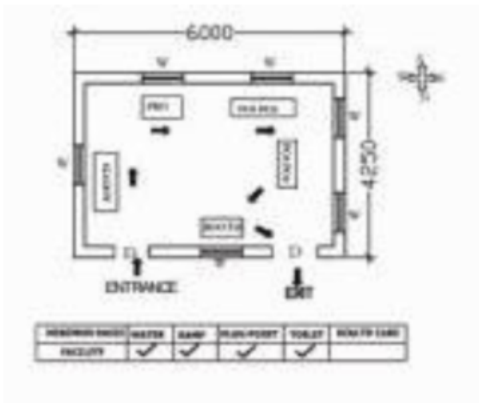

নির্বাচক নিবন্ধন আধিকারিকের স্বাক্ষর

Nazri Naksha

Google Map View

Polling Station Building Front View

Polling Station Front View

Cad View

Key MAP View

1 নাম : রঙ্গলাল অধিকারী পিতার নাম: তপন অধিকারী বাড়ির নং : n0128 বয়স : 40 লিঙ্গ : পুরুষ	UOR1546381 ফটো উপলব্ধ	2 নাম : নিলীমা অধিকারী স্বামীর নাম: রঙ্গলাল অধিকারী বাড়ির নং : n0128 বয়স : 37 লিঙ্গ : মহিলা	UOR1546399 ফটো উপলব্ধ	3 নাম : আনন্দ আড়ি পিতার নাম: দীপক আড়ি বাড়ির নং : n0250 বয়স : 33 লিঙ্গ : পুরুষ	UOR1745934 ফটো উপলব্ধ
4 নাম : দীপক আড়ি পিতার নাম: বিজয় আড়ি বাড়ির নং : n0249 বয়স : 55 লিঙ্গ : পুরুষ	UOR1745926 ফটো উপলব্ধ	5 নাম : প্রতিমা আড়ি স্বামীর নাম: দীপক আড়ি বাড়ির নং : n0248 বয়স : 42 লিঙ্গ : মহিলা	UOR1745918 ফটো উপলব্ধ	6 নাম : লক্ষী আদক স্বামীর নাম: সুভাষ আদক বাড়ির নং : n0064 বয়স : 37 লিঙ্গ : মহিলা	UOR1422252 ফটো উপলব্ধ
7 নাম : সুভাষ চন্দ্র আদক পিতার নাম: সুনীল আদক বাড়ির নং : n0064 বয়স : 44 লিঙ্গ : পুরুষ	CCJ3052537 ফটো উপলব্ধ	8 নাম : অপর্ণা আদক স্বামীর নাম: নাড়গোপাল আদক বাড়ির নং : n0007 বয়স : 52 লিঙ্গ : মহিলা	WB/30/205/627185 ফটো উপলব্ধ	9 নাম : তপন আদক পিতার নাম: পরিমল আদক বাড়ির নং : n0007 বয়স : 47 লিঙ্গ : পুরুষ	CCJ1801257 ফটো উপলব্ধ
10 নাম : পরিমল আদক পিতার নাম: কানাই আদক বাড়ির নং : n0008 বয়স : 73 লিঙ্গ : পুরুষ	WB/30/205/627454 ফটো উপলব্ধ	11 নাম : স্বপনকুমার আদক পিতার নাম: পরিমল আদক বাড়ির নং : n0008 বয়স : 47 লিঙ্গ : পুরুষ	CCJ1801745 ফটো উপলব্ধ	12 নাম : সুশান্ত আদক পিতার নাম: পরিমল আদক বাড়ির নং : n0008 বয়স : 43 লিঙ্গ : পুরুষ	CCJ3339223 ফটো উপলব্ধ
13 নাম : রেখা আদক স্বামীর নাম: সুশান্ত আদক বাড়ির নং : n0008 বয়স : 38 লিঙ্গ : মহিলা	UOR1317577 ফটো উপলব্ধ	14 নাম : সঞ্জীব আদক পিতার নাম: পরিমল আদক বাড়ির নং : n0008 বয়স : 39 লিঙ্গ : পুরুষ	CCJ3339215 ফটো উপলব্ধ	15 নাম : কবিতা বাগ (আদক) স্বামীর নাম: স্বপন কুমার আদক বাড়ির নং : n0008 বয়স : 34 লিঙ্গ : মহিলা	UOR1422278 ফটো উপলব্ধ
16 নাম : তাপস আদক পিতার নাম: অনিল আদক বাড়ির নং : n0052 বয়স : 48 লিঙ্গ : পুরুষ	CCJ1802842 ফটো উপলব্ধ	17 নাম : মৌমিতা (সামন্ত) আদক স্বামীর নাম: তাপস আদক বাড়ির নং : n0052 বয়স : 32 লিঙ্গ : মহিলা	UOR1546282 ফটো উপলব্ধ	18 নাম : কবিতা বর্মন (আদক) স্বামীর নাম: মানস আদক বাড়ির নং : n0052 বয়স : 34 লিঙ্গ : মহিলা	UOR1649102 ফটো উপলব্ধ
19 নাম : নাড়গোপাল আদক পিতার নাম: কানাই আদক বাড়ির নং : n0052 বয়স : 58 লিঙ্গ : পুরুষ	WB/30/205/627168 ফটো উপলব্ধ	20 নাম : অরিজিৎ আদক পিতার নাম: নাড়গোপাল আদক বাড়ির নং : n0052 বয়স : 36 লিঙ্গ : পুরুষ	UOR1233519 ফটো উপলব্ধ	21 নাম : সুনীল আদক পিতার নাম: গোপাল আদক বাড়ির নং : n0064 বয়স : 63 লিঙ্গ : পুরুষ	CCJ2504678 ফটো উপলব্ধ
22 নাম : আরতি আদক স্বামীর নাম: সুনীল আদক বাড়ির নং : n0064 বয়স : 55 লিঙ্গ : মহিলা	WB/30/205/627124 ফটো উপলব্ধ	23 নাম : সুপ্রিয়া ন্যায়ক আদক স্বামীর নাম: সঞ্জীব আদক বাড়ির নং : N0008 বয়স : 28 লিঙ্গ : মহিলা	UOR2069326 ফটো উপলব্ধ	24 নাম : দেবশীষ আদক পিতার নাম: তপন আদক বাড়ির নং : এন0008 বয়স : 24 লিঙ্গ : পুরুষ	UOR2231314 ফটো উপলব্ধ
25 নাম : আনন্দ রাণা অন্যান্য: আশুতোষ রাণা বাড়ির নং : এন0008 বয়স : 38 লিঙ্গ : পুরুষ	UOR2313427 ফটো উপলব্ধ	26 নাম : দিপালী আদক স্বামীর নাম: তপন আদক বাড়ির নং : n0008 বয়স : 42 লিঙ্গ : মহিলা	CCJ1943869 ফটো উপলব্ধ	27 নাম : শংকর গুছাইত পিতার নাম: অনিল গুছাইত বাড়ির নং : n0160 বয়স : 57 লিঙ্গ : পুরুষ	WB/30/205/036282 ফটো উপলব্ধ
28 নাম : বিশ্বনাথ গুছাইত পিতার নাম: শংকর গুছাইত বাড়ির নং : n0160 বয়স : 29 লিঙ্গ : পুরুষ	UOR1746007 ফটো উপলব্ধ	29 নাম : কম্পনা গুছাইত স্বামীর নাম: শংকর গুছাইত বাড়ির নং : n0161 বয়স : 54 লিঙ্গ : মহিলা	WB/30/205/036166 ফটো উপলব্ধ	30 নাম : রবীন গুড়া পিতার নাম: ফণি ভূষণ গুড়া বাড়ির নং : n0266 বয়স : 57 লিঙ্গ : পুরুষ	UOR2488872 ফটো উপলব্ধ