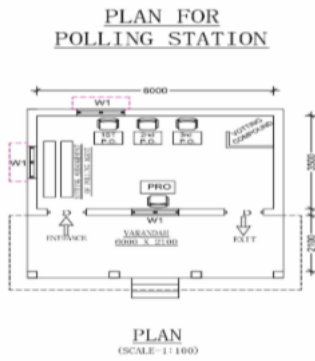

নির্বাচক নিবন্ধন আধিকারিকের স্বাক্ষর

Nazri Naksha

Google Map View

Polling Station Building Front View

Polling Station Front View

Cad View

Key MAP View

1 নাম : সেক মইদুল ইসলাম পিতার নাম: সেক নূর ইসলাম বাড়ির নং : n0337 বয়স : 32 লিঙ্গ : পুরুষ	UOR1692706 ফটো উপলব্ধ	2 নাম : সানোয়ারা বিবি স্বামীর নাম: নূর ইসলাম বাড়ির নং : n0337 বয়স : 52 লিঙ্গ : মহিলা	WB/30/205/666069 ফটো উপলব্ধ	3 নাম : আফসানা খাতুন বিবি স্বামীর নাম: সেক সামসুর বাড়ির নং : n0321 বয়স : 30 লিঙ্গ : মহিলা	UOR1649763 ফটো উপলব্ধ
4 নাম : সেক শ্যামসুর মায়ের নাম: সেক রফিক বাড়ির নং : n0321 বয়স : 35 লিঙ্গ : পুরুষ	UOR1547520 ফটো উপলব্ধ	5 নাম : সালেহা বিবি স্বামীর নাম: সেখ রফিকুল বাড়ির নং : n0321 বয়স : 57 লিঙ্গ : মহিলা	WB/30/205/198113 ফটো উপলব্ধ	6 নাম : আমিনা খাতুন বিবি স্বামীর নাম: ফায়েক আক্তার বাড়ির নং : n0032 বয়স : 36 লিঙ্গ : মহিলা	UOR1423219 ফটো উপলব্ধ
7 নাম : সামিমা খাতুন(বিবি) স্বামীর নাম: সেক আব্দুল সেলিম বাড়ির নং : n0029 বয়স : 30 লিঙ্গ : মহিলা	UOR1692714 ফটো উপলব্ধ	8 নাম : নেশা বিবি স্বামীর নাম: সেখ গফুর বাড়ির নং : n0020 বয়স : 53 লিঙ্গ : মহিলা	WB/30/205/666126 ফটো উপলব্ধ	9 নাম : সেখ গোফুর পিতার নাম: সেখ সুভান বাড়ির নং : n0020 বয়স : 56 লিঙ্গ : পুরুষ	WB/30/205/666177 ফটো উপলব্ধ
10 নাম : সাজেদা বিবি স্বামীর নাম: সেক মনসুর বাড়ির নং : n0328 বয়স : 54 লিঙ্গ : মহিলা	CCJ1737667 ফটো উপলব্ধ	11 নাম : সেক মহিনুদ্দিন পিতার নাম: সেক মকসেদ বাড়ির নং : n0329 বয়স : 42 লিঙ্গ : পুরুষ	UOR1234806 ফটো উপলব্ধ	12 নাম : সেক মকসেদ পিতার নাম: সেক মোবারক বাড়ির নং : n0333 বয়স : 60 লিঙ্গ : পুরুষ	CCJ1738301 ফটো উপলব্ধ
13 নাম : মহ: মুক্তার পিতার নাম: মহ: আনসুর হক বাড়ির নং : n0159 বয়স : 48 লিঙ্গ : পুরুষ	UOR1824002 ফটো উপলব্ধ	14 নাম : শ্যামলী মাইতি স্বামীর নাম: চন্দন মাইতি বাড়ির নং : n0336 বয়স : 52 লিঙ্গ : মহিলা	CCJ2498533 ফটো উপলব্ধ	15 নাম : সেক মইনুল ইসলাম পিতার নাম: সেক আমিনুল ইসলাম বাড়ির নং : এন0173 বয়স : 26 লিঙ্গ : পুরুষ	UOR1954940 ফটো উপলব্ধ
16 নাম : সেক সামসের পিতার নাম: সেক বাহার বাড়ির নং : এন0132 বয়স : 32 লিঙ্গ : পুরুষ	UOR1954593 ফটো উপলব্ধ	17 নাম : মনসুরা খাতুন বিবি স্বামীর নাম: সেক মাজেদ বাড়ির নং : এন0100 বয়স : 27 লিঙ্গ : মহিলা	UOR1955111 ফটো উপলব্ধ	18 নাম : নূর সালাম মল্লিক পিতার নাম: গোফুর মল্লিক বাড়ির নং : এন0020 বয়স : 26 লিঙ্গ : পুরুষ	UOR1954916 ফটো উপলব্ধ
19 নাম : ওহিদা রহমান স্বামীর নাম: নূরুল রহমান বাড়ির নং : এন001 বয়স : 71 লিঙ্গ : মহিলা	UOR2421188 ফটো উপলব্ধ	20 নাম : সাজনা রহমান স্বামীর নাম: সেক আবদুল করিম বাড়ির নং : N0025 বয়স : 38 লিঙ্গ : মহিলা	UOR2068849 ফটো উপলব্ধ	21 নাম : মমেনা বিবি স্বামীর নাম: সেক মইদুল ইসলাম বাড়ির নং : N0337 বয়স : 25 লিঙ্গ : মহিলা	UOR2067981 ফটো উপলব্ধ
22 নাম : সবিনা খাতুন বিবি স্বামীর নাম: সেক মরহুম বাড়ির নং : N0133 বয়স : 26 লিঙ্গ : মহিলা	UOR2068708 ফটো উপলব্ধ	23 নাম : সেক আব্দুল করিম পিতার নাম: সেক জলিল বাড়ির নং : n0025 বয়স : 46 লিঙ্গ : পুরুষ	CCJ1876002 ফটো উপলব্ধ	24 নাম : সেক মজমোল পিতার নাম: সেক মকসেদ বাড়ির নং : n0334 বয়স : 36 লিঙ্গ : পুরুষ	UOR1234756 ফটো উপলব্ধ
25 নাম : কার্তিক সন্দার পিতার নাম: সুকুমার সন্দার বাড়ির নং : n0261 বয়স : 28 লিঙ্গ : পুরুষ	UOR1824028 ফটো উপলব্ধ	26 নাম : সেখ আব্দুল সেলিম পিতার নাম: সেক জলিল বাড়ির নং : n0029 বয়স : 37 লিঙ্গ : পুরুষ	UOR1140177 ফটো উপলব্ধ	27 নাম : সেক জলিল পিতার নাম: সেক ইসমাইল বাড়ির নং : এন0168 বয়স : 76 লিঙ্গ : পুরুষ	UOR2172773 ফটো উপলব্ধ
28 নাম : মামেনা বিবি স্বামীর নাম: সেক আনোয়ার বাড়ির নং : n0356 বয়স : 60 লিঙ্গ : মহিলা	UOR2171387 ফটো উপলব্ধ	29 নাম : মল্লিকা ঘোড়াই সন্দার স্বামীর নাম: কার্তিক সন্দার বাড়ির নং : এন0261 বয়স : 24 লিঙ্গ : মহিলা	UOR2216380 ফটো উপলব্ধ	30 নাম : সবিনা খাতুন স্বামীর নাম: মহম্মদ জাহাঙ্গির আলম বাড়ির নং : এন0168 বয়স : 23 লিঙ্গ : মহিলা	UOR2289775 ফটো উপলব্ধ