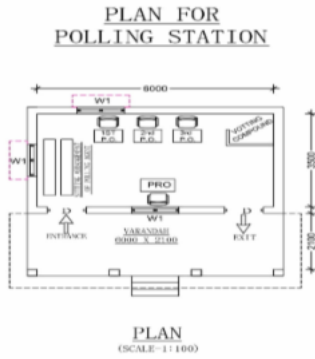

নির্বাচক নিবন্ধন আধিকারিকের স্বাক্ষর

Nazri Naksha

Polling Station Building Front View

Google Map View

Polling Station Front View

Cad View

Key MAP View

বিধানসভা নির্বাচনক্ষেত্রের নং, নাম : 209-হলদিয়া  
ভাগ নং, নাম : 1-ভবানীপুর 4 নং পাড়া