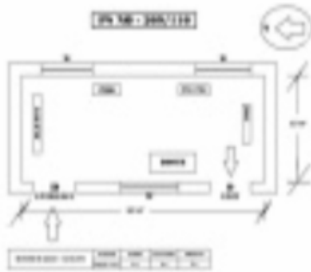

নির্বাচক নিবন্ধন আধিকারিকের স্বাক্ষর

Nazri Naksha

Google Map View

Polling Station Building Front View

Polling Station Front View

Cad View

Key MAP View

1 নাম : সমর কালুয়া পিতার নাম: শ্যামাপদ কালুয়া বাড়ির নং : আরিআখালি বয়স : 26 লিঙ্গ : পুরুষ	UOR1995109 ফটো উপলব্ধ	2 নাম : টুম্পা খাঁড়া(ভৌমিক) স্বামীর নাম: উত্তম ভৌমিক বাড়ির নং : n0224 বয়স : 30 লিঙ্গ : মহিলা	UOR1597327 ফটো উপলব্ধ	3 নাম : বাপী খালুয়া পিতার নাম: অধীর খালুয়া বাড়ির নং : n0231 বয়স : 29 লিঙ্গ : মহিলা	UOR1845130 ফটো উপলব্ধ
4 নাম : প্রদীপ খালুয়া পিতার নাম: সন্তোষ খালুয়া বাড়ির নং : n0234 বয়স : 29 লিঙ্গ : পুরুষ	UOR1845163 ফটো উপলব্ধ	5 নাম : মল্লিকা খালুয়া স্বামীর নাম: নিবাস খালুয়া বাড়ির নং : N0011 বয়স : 28 লিঙ্গ : মহিলা	UOR1885607 ফটো উপলব্ধ	6 নাম : রুম্পা খালুয়া স্বামীর নাম: ছোট খালুয়া বাড়ির নং : n0001 বয়স : 37 লিঙ্গ : মহিলা	CCJ3301405 ফটো উপলব্ধ
7 নাম : অনুপ খালুয়া পিতার নাম: সহদেব খালুয়া বাড়ির নং : n0010 বয়স : 33 লিঙ্গ : পুরুষ	UOR1763119 ফটো উপলব্ধ	8 নাম : রাজু খালুয়া পিতার নাম: শুকদেব খালুয়া বাড়ির নং : n0012 বয়স : 30 লিঙ্গ : পুরুষ	UOR1704139 ফটো উপলব্ধ	9 নাম : উত্তম খালুয়া পিতার নাম: সহদেব খালুয়া বাড়ির নং : n0010 বয়স : 29 লিঙ্গ : পুরুষ	UOR1704162 ফটো উপলব্ধ
10 নাম : সৌমেন খালুয়া পিতার নাম: ভবতোষ খালুয়া বাড়ির নং : এন0088 বয়স : 26 লিঙ্গ : পুরুষ	UOR1912641 ফটো উপলব্ধ	11 নাম : যমুনা খালুয়া স্বামীর নাম: রবীন্দ্রনাথ খালুয়া বাড়ির নং : N0007 বয়স : 40 লিঙ্গ : মহিলা	CCJ3301397 ফটো উপলব্ধ	12 নাম : গীতা দোলই খালুয়া স্বামীর নাম: রাজা খালুয়া বাড়ির নং : N0012 বয়স : 35 লিঙ্গ : মহিলা	UOR2064459 ফটো উপলব্ধ
13 নাম : বিবেক খালুয়া পিতার নাম: তীর্থ খালুয়া বাড়ির নং : N006 বয়স : 25 লিঙ্গ : পুরুষ	UOR2064533 ফটো উপলব্ধ	14 নাম : সুস্মিতা বিশ্বাস খালুয়া স্বামীর নাম: উত্তম খালুয়া বাড়ির নং : এন0010 বয়স : 26 লিঙ্গ : মহিলা	UOR1912286 ফটো উপলব্ধ	15 নাম : নবীন খালুয়া পিতার নাম: হৃষিকেশ খালুয়া বাড়ির নং : এন0089 বয়স : 26 লিঙ্গ : পুরুষ	UOR1912559 ফটো উপলব্ধ
16 নাম : শুভ খালুয়া পিতার নাম: আনন্দ খালুয়া বাড়ির নং : এন0089 বয়স : 26 লিঙ্গ : পুরুষ	UOR1912617 ফটো উপলব্ধ	17 নাম : প্রবীর খালুয়া পিতার নাম: সন্তোষ খালুয়া বাড়ির নং : N0005 বয়স : 27 লিঙ্গ : পুরুষ	UOR1885797 ফটো উপলব্ধ	18 নাম : অঞ্জলী পড়য়া খালুয়া স্বামীর নাম: প্রদীপ খালুয়া বাড়ির নং : n0234 বয়স : 28 লিঙ্গ : মহিলা	UOR1885789 ফটো উপলব্ধ
19 নাম : শান্তনু খালুয়া পিতার নাম: নিতাই খালুয়া বাড়ির নং : এন0089 বয়স : 26 লিঙ্গ : পুরুষ	UOR1912583 ফটো উপলব্ধ	20 নাম : তরুন খালুয়া পিতার নাম: দেবপ্রসাদ খালুয়া বাড়ির নং : এন0001 বয়স : 24 লিঙ্গ : পুরুষ	UOR2180362 ফটো উপলব্ধ	21 নাম : পলাশ খালুয়া পিতার নাম: মিতুন খালুয়া বাড়ির নং : এন0002 বয়স : 24 লিঙ্গ : পুরুষ	UOR2292126 ফটো উপলব্ধ
22 নাম : রাজা খালুয়া পিতার নাম: শুকদেব খালুয়া বাড়ির নং : N0012 বয়স : 28 লিঙ্গ : পুরুষ	UOR1885730 ফটো উপলব্ধ	23 নাম : সবিতা খালুয়া স্বামীর নাম: রামপ্রসাদ খালুয়া বাড়ির নং : n0013 বয়স : 42 লিঙ্গ : মহিলা	CCJ2343085 ফটো উপলব্ধ	24 নাম : শম্পা খাটুয়া (খালুয়া) স্বামীর নাম: শুভেন্দু খালুয়া বাড়ির নং : n0008 বয়স : 31 লিঙ্গ : মহিলা	UOR1671924 ফটো উপলব্ধ
25 নাম : করুণা খালুয়া স্বামীর নাম: রবীন্দ্রনাথ খালুয়া বাড়ির নং : n0008 বয়স : 52 লিঙ্গ : মহিলা	UOR2398063 ফটো উপলব্ধ	26 নাম : রবীন্দ্রনাথ খালুয়া পিতার নাম: বিপিন খালুয়া বাড়ির নং : n0008 বয়স : 57 লিঙ্গ : পুরুষ	UOR2399129 ফটো উপলব্ধ	27 নাম : শুভেন্দু খালুয়া পিতার নাম: রবীন্দ্রনাথ খালুয়া বাড়ির নং : n0008 বয়স : 30 লিঙ্গ : পুরুষ	UOR1671932 ফটো উপলব্ধ
28 নাম : অরুণ খালুয়া পিতার নাম: মিতুন খালুয়া বাড়ির নং : এন002 বয়স : 22 লিঙ্গ : পুরুষ	UOR2385938 ফটো উপলব্ধ	29 নাম : অরুণ কালুয়া পিতার নাম: দেবপ্রসাদ কালুয়া বাড়ির নং : এন0001 বয়স : 22 লিঙ্গ : পুরুষ	UOR2385987 ফটো উপলব্ধ	30 নাম : সুশেণ্দু খালুয়া পিতার নাম: রবীন্দ্রনাথ খালুয়া বাড়ির নং : এন0008 বয়স : 23 লিঙ্গ : পুরুষ	UOR2385771 ফটো উপলব্ধ