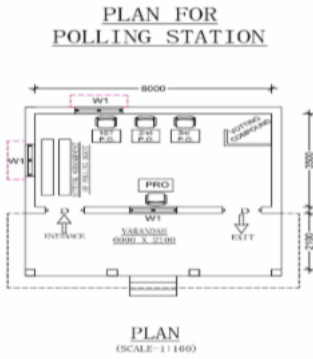

নির্বাচক নিবন্ধন আধিকারিকের স্বাক্ষর

Nazri Naksha

Google Map View

Polling Station Building Front View

Polling Station Front View

Cad View

Key MAP View

1 নাম : অনিমা পাএ মাইতি স্বামীর নাম: কমল মাইতি বাড়ির নং : n0034 বয়স : 31 লিঙ্গ : মহিলা	UOR1747518 ফটো উপলব্ধ	2 নাম : আনসুরাবিবি স্বামীর নাম: আব্দুল মান্নান খাঁ বাড়ির নং : n0155 বয়স : 32 লিঙ্গ : মহিলা	UOR1548684 ফটো উপলব্ধ	3 নাম : সুলতানা বিবি স্বামীর নাম: আব্দুল হাম্মান বাড়ির নং : n0153 বয়স : 42 লিঙ্গ : মহিলা	UOR1024736 ফটো উপলব্ধ
4 নাম : সাইদুল খাঁন পিতার নাম: আবদুল হাম্মান খাঁন বাড়ির নং : এন0153 বয়স : 22 লিঙ্গ : পুরুষ	UOR2439743 ফটো উপলব্ধ	5 নাম : মুক্তারুন বিবি স্বামীর নাম: নূরুল ইসলাম খাঁন বাড়ির নং : n0111 বয়স : 37 লিঙ্গ : মহিলা	UOR1024975 ফটো উপলব্ধ	6 নাম : নূরুল ইসলাম খাঁ পিতার নাম: ইউসুব খাঁ বাড়ির নং : n0111 বয়স : 38 লিঙ্গ : পুরুষ	CCJ3281839 ফটো উপলব্ধ
7 নাম : নজরুল ইসলাম খাঁ পিতার নাম: ইউসুব খাঁ বাড়ির নং : n0111 বয়স : 41 লিঙ্গ : পুরুষ	CCJ3281805 ফটো উপলব্ধ	8 নাম : সবনম বিবি স্বামীর নাম: আবদুল সালাম খাঁন বাড়ির নং : n0111 বয়স : 41 লিঙ্গ : মহিলা	UOR0747188 ফটো উপলব্ধ	9 নাম : আবদুল সালাম খান পিতার নাম: ইউসুব খাঁ বাড়ির নং : n0111 বয়স : 44 লিঙ্গ : পুরুষ	CCJ3281813 ফটো উপলব্ধ
10 নাম : সাহিবা বিবি স্বামীর নাম: সাদেক আলি খাঁ বাড়ির নং : n0111 বয়স : 38 লিঙ্গ : মহিলা	CCJ3281821 ফটো উপলব্ধ	11 নাম : সাদেক আলি খাঁ পিতার নাম: ইউসুব খাঁ বাড়ির নং : n0111 বয়স : 47 লিঙ্গ : পুরুষ	CCJ2703726 ফটো উপলব্ধ	12 নাম : সঞ্জিদাবিবি স্বামীর নাম: ইউসুব বাড়ির নং : n0111 বয়স : 62 লিঙ্গ : মহিলা	WB/30/205/195317 ফটো উপলব্ধ
13 নাম : সেক আজাদ আলি পিতার নাম: সেক ইলিয়াস আলি বাড়ির নং : n0106 বয়স : 31 লিঙ্গ : পুরুষ	UOR1548957 ফটো উপলব্ধ	14 নাম : মানুয়ারা খাতুন পিতার নাম: আয়ুব আলি সেক বাড়ির নং : n0106 বয়স : 35 লিঙ্গ : মহিলা	UOR1651579 ফটো উপলব্ধ	15 নাম : মামনি বিবি স্বামীর নাম: সেক জিয়াদ আলি বাড়ির নং : n0106 বয়স : 32 লিঙ্গ : মহিলা	UOR1651553 ফটো উপলব্ধ
16 নাম : জায়েদাবিবি স্বামীর নাম: আয়ুব বাড়ির নং : n0106 বয়স : 68 লিঙ্গ : মহিলা	WB/30/205/195683 ফটো উপলব্ধ	17 নাম : এহেয়ান বিবি স্বামীর নাম: নওসর বাড়ির নং : n0106 বয়স : 92 লিঙ্গ : মহিলা	WB/30/205/195682 ফটো উপলব্ধ	18 নাম : ফিরোজা বিবি স্বামীর নাম: ইউসুব বাড়ির নং : n0106 বয়স : 56 লিঙ্গ : মহিলা	WB/30/205/195685 ফটো উপলব্ধ
19 নাম : কবিতা মাইতি স্বামীর নাম: শংকর মাইতি বাড়ির নং : n0034 বয়স : 53 লিঙ্গ : মহিলা	WB/30/205/195807 ফটো উপলব্ধ	20 নাম : কমল মাইতি পিতার নাম: শংকর মাইতি বাড়ির নং : n0034 বয়স : 37 লিঙ্গ : পুরুষ	UOR1025097 ফটো উপলব্ধ	21 নাম : নিত্যানন্দ মাইতি পিতার নাম: শংকর মাইতি বাড়ির নং : n0034 বয়স : 35 লিঙ্গ : পুরুষ	UOR1235373 ফটো উপলব্ধ
22 নাম : সেক ফিরোজ আলি পিতার নাম: সেক ইউসুব আলি বাড়ির নং : n0108 বয়স : 28 লিঙ্গ : পুরুষ	UOR1825413 ফটো উপলব্ধ	23 নাম : আয়ুব আল সেক পিতার নাম: নওসর বাড়ির নং : n0106 বয়স : 73 লিঙ্গ : পুরুষ	UOR2023802 ফটো উপলব্ধ	24 নাম : আলিয়া বিবি পিতার নাম: সেক ইলিয়াস বাড়ির নং : n0106 বয়স : 48 লিঙ্গ : মহিলা	UOR1235464 ফটো উপলব্ধ
25 নাম : সেক আফরোজ আলি পিতার নাম: সেক ইউসুব আলি বাড়ির নং : N0108 বয়স : 25 লিঙ্গ : পুরুষ	UOR2152247 ফটো উপলব্ধ	26 নাম : রেজাবুল ইসলাম খাঁন পিতার নাম: ইউসুব খাঁন বাড়ির নং : n0111 বয়স : 32 লিঙ্গ : পুরুষ	UOR1235407 ফটো উপলব্ধ	27 নাম : সেক আজম আলি পিতার নাম: সেক ইলিয়াস আলি বাড়ির নং : n0106 বয়স : 35 লিঙ্গ : পুরুষ	UOR1141829 ফটো উপলব্ধ
28 নাম : আনজুরা বিবি স্বামীর নাম: নূরুল ইসলাম খাঁ বাড়ির নং : n0111 বয়স : 29 লিঙ্গ : মহিলা	UOR1770122 ফটো উপলব্ধ	29 নাম : সেক ইলিয়াস আলি পিতার নাম: নওসর সেক বাড়ির নং : n0106 বয়স : 56 লিঙ্গ : পুরুষ	UOR1024959 ফটো উপলব্ধ	30 নাম : সেক আশাদুল আলি পিতার নাম: সেক ইলিয়াস আলি বাড়ির নং : n0106 বয়স : 23 লিঙ্গ : পুরুষ	UOR2263887 ফটো উপলব্ধ