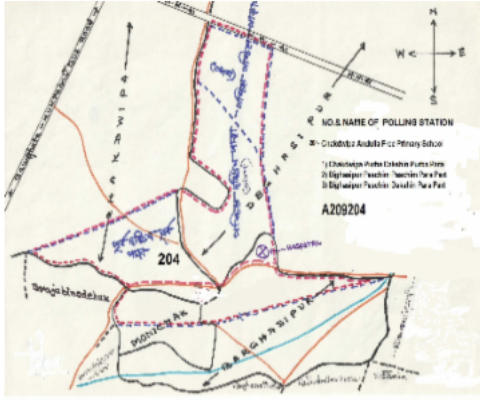

Nazri Naksha