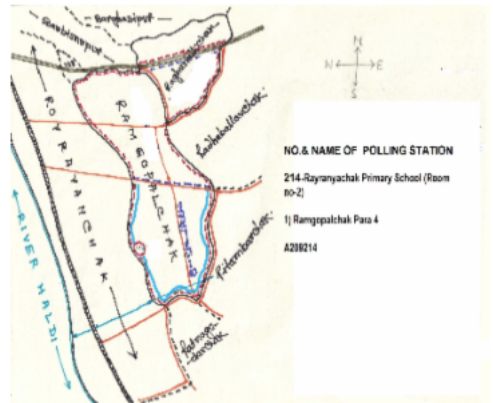

নির্বাচক নিবন্ধন আধিকারিকের স্বাক্ষর

Nazri Naksha

Google Map View

Polling Station Building Front View

Polling Station Front View

Cad View

Key MAP View

1 নাম : মোনালিসা সামন্ত(বোয়াল) স্বামীর নাম: মনীন্দ্রনাথ বোয়াল বাড়ির নং : n0115 বয়স : 34 লিঙ্গ : মহিলা	UOR1323971 ফটো উপলব্ধ	2 নাম : সুনন্দা দাস (মন্ডল) স্বামীর নাম: মধুসূদন মন্ডল বাড়ির নং : n0164 বয়স : 31 লিঙ্গ : মহিলা	UOR1556414 ফটো উপলব্ধ	3 নাম : দিল্লী উথাসিনী স্বামীর নাম: যুগল উথাসিনী বাড়ির নং : n0019 বয়স : 39 লিঙ্গ : মহিলা	CCJ3203932 ফটো উপলব্ধ
4 নাম : রেবতী উথাসিনী স্বামীর নাম: ভীমাচরন উথাসিনী বাড়ির নং : n0015 বয়স : 68 লিঙ্গ : মহিলা	WB/30/205/171106 ফটো উপলব্ধ	5 নাম : উমাচরন উথাসিনী পিতার নাম: যতীন্দ্র উথাসিনী বাড়ির নং : n0016 বয়স : 70 লিঙ্গ : পুরুষ	WB/30/205/171486 ফটো উপলব্ধ	6 নাম : লক্ষ্মীময়ী উথাসিনী স্বামীর নাম: উমাচরন উথাসিনী বাড়ির নং : n0016 বয়স : 63 লিঙ্গ : মহিলা	WB/30/205/171271 ফটো উপলব্ধ
7 নাম : পানুগোপাল উথাসিনী পিতার নাম: উমাচরন উথাসিনী বাড়ির নং : n0016 বয়স : 37 লিঙ্গ : পুরুষ	UOR0825356 ফটো উপলব্ধ	8 নাম : শ্যামাপদ উথাসিনী পিতার নাম: যতীন্দ্র উথাসিনী বাড়ির নং : রামগোপালচক বয়স : 71 লিঙ্গ : পুরুষ	UOR2421691 ফটো উপলব্ধ	9 নাম : ক্ষেমঙ্করী উথাসিনী স্বামীর নাম: শ্যামাপদ উথাসিনী বাড়ির নং : এন0123 বয়স : 61 লিঙ্গ : মহিলা	UOR2421337 ফটো উপলব্ধ
10 নাম : বীরেন্দ্রনাথ উথাসিনী পিতার নাম: শ্যামাপদ উথাসিনী বাড়ির নং : এন0123 বয়স : 45 লিঙ্গ : পুরুষ	CCJ2268837 ফটো উপলব্ধ	11 নাম : উষারাণী উথাসিনী স্বামীর নাম: ভগীরথ উথাসিনী বাড়ির নং : n0018 বয়স : 75 লিঙ্গ : মহিলা	WB/30/205/171319 ফটো উপলব্ধ	12 নাম : গোপাল উথাসিনী পিতার নাম: ভগীরথ উথাসিনী বাড়ির নং : n0018 বয়স : 47 লিঙ্গ : পুরুষ	CCJ1689397 ফটো উপলব্ধ
13 নাম : শক্তিপদ উথাসিনী পিতার নাম: মদন উথাসিনী বাড়ির নং : n0019 বয়স : 70 লিঙ্গ : পুরুষ	WB/30/205/171335 ফটো উপলব্ধ	14 নাম : বেলারানী উথাসিনী স্বামীর নাম: সূর্য উথাসিনী বাড়ির নং : n0019 বয়স : 62 লিঙ্গ : মহিলা	WB/30/205/171321 ফটো উপলব্ধ	15 নাম : হরেকৃষ্ণ উথাসিনী পিতার নাম: সূর্য কুমার উথাসিনী বাড়ির নং : n0019 বয়স : 32 লিঙ্গ : পুরুষ	UOR1432616 ফটো উপলব্ধ
16 নাম : নিরাপদ উথাসিনী পিতার নাম: শ্রীকান্ত উথাসিনী বাড়ির নং : n0022 বয়স : 80 লিঙ্গ : পুরুষ	WB/30/205/171149 ফটো উপলব্ধ	17 নাম : শ্যামলী উথাসিনী স্বামীর নাম: তপন উথাসিনী বাড়ির নং : n0022 বয়স : 54 লিঙ্গ : মহিলা	WB/30/205/171141 ফটো উপলব্ধ	18 নাম : গোপন উথাসিনী পিতার নাম: নিরাপদ উথাসিনী বাড়ির নং : n0022 বয়স : 47 লিঙ্গ : পুরুষ	CCJ1690015 ফটো উপলব্ধ
19 নাম : সুমিত্রা উথাসিনী স্বামীর নাম: গোপন উথাসিনী বাড়ির নং : n0022 বয়স : 41 লিঙ্গ : মহিলা	CCJ2687523 ফটো উপলব্ধ	20 নাম : সত্যভামা উথাসিনী স্বামীর নাম: তারাপদ উথাসিনী বাড়ির নং : n0022 বয়স : 70 লিঙ্গ : মহিলা	WB/30/205/171145 ফটো উপলব্ধ	21 নাম : রাজেন্দ্র উথাসিনী পিতার নাম: তারাপদ উথাসিনী বাড়ির নং : n0022 বয়স : 51 লিঙ্গ : পুরুষ	CCJ1688100 ফটো উপলব্ধ
22 নাম : চন্দনা উথাসিনী স্বামীর নাম: রাজেন্দ্র উথাসিনী বাড়ির নং : n0022 বয়স : 46 লিঙ্গ : মহিলা	CCJ1690023 ফটো উপলব্ধ	23 নাম : কিশোর উথাসিনী পিতার নাম: তারাপদ উথাসিনী বাড়ির নং : n0022 বয়স : 48 লিঙ্গ : পুরুষ	CCJ1690072 ফটো উপলব্ধ	24 নাম : লক্ষী উথাসিনী স্বামীর নাম: কিশোর উথাসিনী বাড়ির নং : n0022 বয়স : 46 লিঙ্গ : মহিলা	CCJ1689934 ফটো উপলব্ধ
25 নাম : সরস্বতী উথাসিনী স্বামীর নাম: দক্ষিণারঞ্জন উথাসিনী বাড়ির নং : n0022 বয়স : 70 লিঙ্গ : মহিলা	WB/30/205/171143 ফটো উপলব্ধ	26 নাম : রোপন উথাসিনী পিতার নাম: নিরাপদ উথাসিনী বাড়ির নং : n0022 বয়স : 41 লিঙ্গ : পুরুষ	CCJ2686848 ফটো উপলব্ধ	27 নাম : বাসন্তী উথাসিনী স্বামীর নাম: হরেকৃষ্ণ উথাসিনী বাড়ির নং : এন0001 বয়স : 23 লিঙ্গ : মহিলা	UOR2292688 ফটো উপলব্ধ
28 নাম : গীতা উথাসিনী স্বামীর নাম: অরুণ উথাসিনী বাড়ির নং : n0014 বয়স : 48 লিঙ্গ : মহিলা	CCJ1690676 ফটো উপলব্ধ	29 নাম : শুভজিৎ উথাসিনী পিতার নাম: কিশোর উথাসিনী বাড়ির নং : n0022 বয়স : 28 লিঙ্গ : পুরুষ	UOR1830694 ফটো উপলব্ধ	30 নাম : সাবিত্রী মিশ্র (উথাসিনী) স্বামীর নাম: পানুগোপাল উথাসিনী বাড়ির নং : n0016 বয়স : 31 লিঙ্গ : মহিলা	UOR1830744 ফটো উপলব্ধ