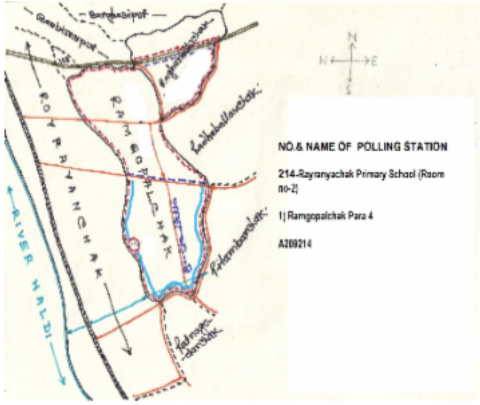

Nazri Naksha