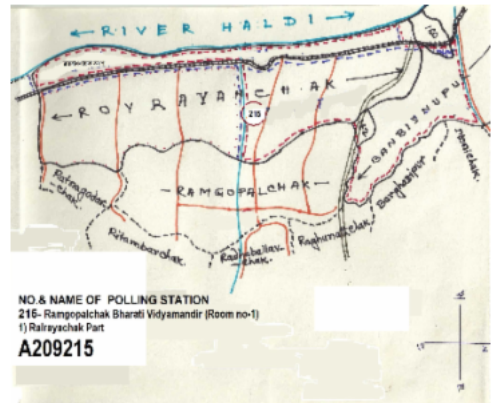

নির্বাচক নিবন্ধন আধিকারিকের স্বাক্ষর

Nazri Naksha

Google Map View

Polling Station Building Front View

Polling Station Front View

Cad View

Key MAP View

বিধানসভা নির্বাচনক্ষেত্রের নং, নাম : 209-হলদিয়া
ভাগ নং, নাম : 1-রায়রাঞাচক অংশ