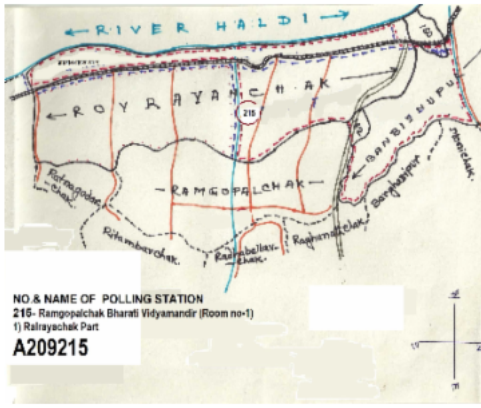

Nazri Naksha