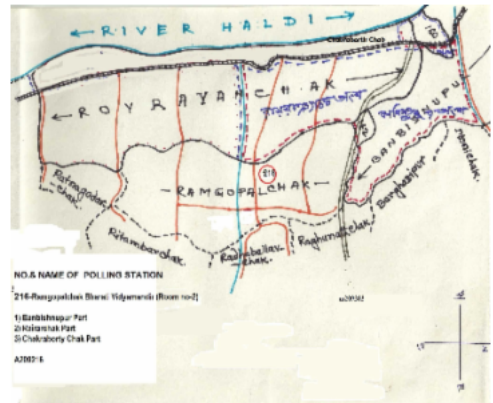

Key MAP View