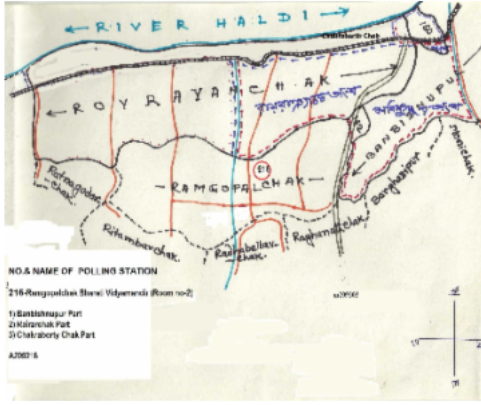

Nazri Naksha