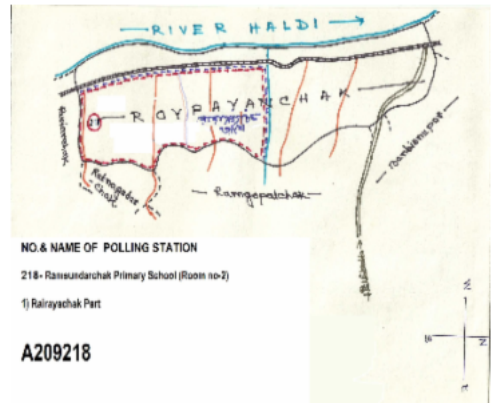

নির্বাচক নিবন্ধন আধিকারিকের স্বাক্ষর

Nazri Naksha

Google Map View

Polling Station Building Front View

Polling Station Front View

Cad View

Key MAP View

1 নাম : অনিতা রানী মাইতি(দাস) স্বামীর নাম: সোমনাথ দাস বাড়ির নং : n0029 বয়স : 38 লিঙ্গ : মহিলা	UOR1324482 ফটো উপলব্ধ	2 নাম : চন্দনী আড়ী (মাইতি) স্বামীর নাম: সুজিত কুমার মাইতি বাড়ির নং : n0032 বয়স : 35 লিঙ্গ : মহিলা	UOR1241363 ফটো উপলব্ধ	3 নাম : সুজিত কুমার মাইতি পিতার নাম: শুকদেব মাইতি বাড়ির নং : n0032 বয়স : 42 লিঙ্গ : পুরুষ	CCJ2578227 ফটো উপলব্ধ
4 নাম : অমিত কুমার মাইতি পিতার নাম: শুকদেব মাইতি বাড়ির নং : n0032 বয়স : 44 লিঙ্গ : পুরুষ	CCJ2271872 ফটো উপলব্ধ	5 নাম : উজ্জ্বলা মাইতি স্বামীর নাম: শুকদেব মাইতি বাড়ির নং : n0032 বয়স : 62 লিঙ্গ : মহিলা	WB/30/205/180404 ফটো উপলব্ধ	6 নাম : সুরত মাইতি পিতার নাম: অশিনী মাইতি বাড়ির নং : n0088 বয়স : 47 লিঙ্গ : পুরুষ	CCJ1688183 ফটো উপলব্ধ
7 নাম : যোসদা সিং স্বামীর নাম: উত্তম সিং বাড়ির নং : n0088 বয়স : 51 লিঙ্গ : মহিলা	WB/30/205/177389 ফটো উপলব্ধ	8 নাম : ময়না বিবি স্বামীর নাম: সেখ সোলেমান বাড়ির নং : n0088 বয়স : 64 লিঙ্গ : মহিলা	CCJ2696490 ফটো উপলব্ধ	9 নাম : সুমিত্রা প্রধান(নস্কর) স্বামীর নাম: পিন্টু নস্কর বাড়ির নং : n0199 বয়স : 43 লিঙ্গ : মহিলা	UOR1324748 ফটো উপলব্ধ
10 নাম : বিশ্বজিৎ দোলই পিতার নাম: মনু দোলই বাড়ির নং : n0075 বয়স : 34 লিঙ্গ : পুরুষ	UOR1324391 ফটো উপলব্ধ	11 নাম : প্রভাকর মাইতি পিতার নাম: পলাশ মাইতি বাড়ির নং : n0075 বয়স : 33 লিঙ্গ : পুরুষ	UOR1324656 ফটো উপলব্ধ	12 নাম : সেক বাসেদ পিতার নাম: সেক মন্তাজআলি বাড়ির নং : n0087 বয়স : 38 লিঙ্গ : পুরুষ	UOR1324623 ফটো উপলব্ধ
13 নাম : মুর্শিদা বিবি স্বামীর নাম: সেক বাসেদ বাড়ির নং : n0087 বয়স : 33 লিঙ্গ : মহিলা	UOR1560119 ফটো উপলব্ধ	14 নাম : নুরজাহান বিবি স্বামীর নাম: সেক রফিক আলি বাড়ির নং : n0082 বয়স : 28 লিঙ্গ : মহিলা	UOR1832385 ফটো উপলব্ধ	15 নাম : অনিন্দিতা পাহাড়ী (মাইতি) স্বামীর নাম: নীলেন্দু মাইতি বাড়ির নং : n0289 বয়স : 38 লিঙ্গ : মহিলা	WZ11664929 ফটো উপলব্ধ
16 নাম : শুকদেব পিতার নাম: শুকদেব বাড়ির নং : n0032 বয়স : 70 লিঙ্গ : পুরুষ	UOR2138980 ফটো উপলব্ধ	17 নাম : মাসুদা বিবি স্বামীর নাম: সেক আসেদ বাড়ির নং : n0075 বয়স : 36 লিঙ্গ : মহিলা	UOR1560127 ফটো উপলব্ধ	18 নাম : শ্রাবন্তী মাইতি স্বামীর নাম: সুরত মাইতি বাড়ির নং : n0088 বয়স : 37 লিঙ্গ : মহিলা	CCJ3279585 ফটো উপলব্ধ
19 নাম : অভিজিৎ মাইতি পিতার নাম: শুকদেব মাইতি বাড়ির নং : n0032 বয়স : 39 লিঙ্গ : পুরুষ	CCJ3279676 ফটো উপলব্ধ	20 নাম : সুশীলা সর্দার স্বামীর নাম: বঙ্কিম সর্দার বাড়ির নং : n0082 বয়স : 77 লিঙ্গ : মহিলা	UOR2402741 ফটো উপলব্ধ	21 নাম : বাণ্টু হাজরা পিতার নাম: ভানু হাজরা বাড়ির নং : n0082 বয়স : 67 লিঙ্গ : পুরুষ	WB/30/205/180774 ফটো উপলব্ধ
22 নাম : বিনোদিনী হাজরা স্বামীর নাম: বাণ্টু হাজরা বাড়ির নং : n0082 বয়স : 59 লিঙ্গ : মহিলা	WB/30/205/180672 ফটো উপলব্ধ	23 নাম : রঞ্জন হাজরা পিতার নাম: বাণ্টু হাজরা বাড়ির নং : n0082 বয়স : 40 লিঙ্গ : পুরুষ	CCJ3279981 ফটো উপলব্ধ	24 নাম : মধুমিতা ভূঞা(হাজরা) স্বামীর নাম: রঞ্জন হাজরা বাড়ির নং : n0082 বয়স : 39 লিঙ্গ : মহিলা	UOR1152131 ফটো উপলব্ধ
25 নাম : আনুয়ারা বিবি পিতার নাম: সেক রহমান বাড়ির নং : n0082 বয়স : 43 লিঙ্গ : মহিলা	CCJ3280005 ফটো উপলব্ধ	26 নাম : সেক রফিক আলি পিতার নাম: সেক রহমান বাড়ির নং : n0082 বয়স : 38 লিঙ্গ : পুরুষ	CCJ3279999 ফটো উপলব্ধ	27 নাম : চন্দন হাজরা পিতার নাম: বাণ্টু হাজরা বাড়ির নং : n0082 বয়স : 42 লিঙ্গ : পুরুষ	CCJ3016896 ফটো উপলব্ধ
28 নাম : গৌরী দাস(হাজরা) স্বামীর নাম: চন্দন হাজরা বাড়ির নং : n0082 বয়স : 37 লিঙ্গ : মহিলা	UOR1151703 ফটো উপলব্ধ	29 নাম : সেখ রহমান পিতার নাম: সেখ সাফেদ বাড়ির নং : n0082 বয়স : 79 লিঙ্গ : পুরুষ	CCJ1958495 ফটো উপলব্ধ	30 নাম : অমলা মণ্ডল স্বামীর নাম: প্রকাশ মণ্ডল বাড়ির নং : n0082 বয়স : 70 লিঙ্গ : মহিলা	WB/30/205/177117 ফটো উপলব্ধ