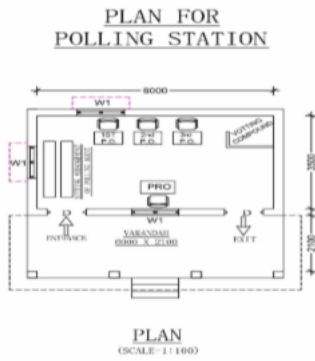

নির্বাচক নিবন্ধন আধিকারিকের স্বাক্ষর

Nazri Naksha

Google Map View

Polling Station Building Front View

Polling Station Front View

Cad View

Key MAP View

1 নাম : অমৃতা চন্দ্র (সিনহা) স্বামীর নাম: বিল্লোল সিনহা বাড়ির নং : n0515 বয়স : 39 লিঙ্গ : মহিলা	GDD2779783 ফটো উপলব্ধ	2 নাম : মাস্ত রাউৎ (মান্না) স্বামীর নাম: বিপুল মান্না বাড়ির নং : n0587 বয়স : 42 লিঙ্গ : মহিলা	TKS1562354 ফটো উপলব্ধ	3 নাম : সুস্মিতা বেরা (বাগ) স্বামীর নাম: সুরজিৎ বাগ বাড়ির নং : n0271 বয়স : 39 লিঙ্গ : মহিলা	UOR1325414 ফটো উপলব্ধ
4 নাম : সেক জেহাদুল ইসলাম পিতার নাম: সেক আলেক আলি বাড়ির নং : N001 বয়স : 36 লিঙ্গ : পুরুষ	UOR1153667 ফটো উপলব্ধ	5 নাম : শোভন মাইতি পিতার নাম: শংকর মাইতি বাড়ির নং : না বয়স : 26 লিঙ্গ : পুরুষ	UOR1978303 ফটো উপলব্ধ	6 নাম : মঞ্জু (আদক) শীট স্বামীর নাম: গৌরাজ চরন শীট বাড়ির নং : n0545 বয়স : 41 লিঙ্গ : মহিলা	CCJ3050333 ফটো উপলব্ধ
7 নাম : দেবশ্রী (দাস) প্রামানিক স্বামীর নাম: সমিত প্রামানিক বাড়ির নং : n0190 বয়স : 41 লিঙ্গ : মহিলা	CCJ3215811 ফটো উপলব্ধ	8 নাম : রুমু প্রধান (মন্ডল) স্বামীর নাম: বসন্ত মন্ডল বাড়ির নং : n0455 বয়স : 41 লিঙ্গ : মহিলা	CCJ2941243 ফটো উপলব্ধ	9 নাম : কাজলরানী মাইতি (মন্ডল) স্বামীর নাম: প্রনবানন্দ মন্ডল বাড়ির নং : n0417 বয়স : 60 লিঙ্গ : মহিলা	CCJ3168184 ফটো উপলব্ধ
10 নাম : সবিতা মাইতি পিতার নাম: শঙ্কর কুমার মাইতি বাড়ির নং : এন-731/773 বয়স : 22 লিঙ্গ : মহিলা	UOR2400414 ফটো উপলব্ধ	11 নাম : শংকরী অধিকারী স্বামীর নাম: ভীম চরণ অধিকারী বাড়ির নং : n0143 বয়স : 57 লিঙ্গ : মহিলা	WB/30/205/630071 ফটো উপলব্ধ	12 নাম : ভীম চরণ অধিকারী পিতার নাম: ভোলানাথ অধিকারী বাড়ির নং : n0142 বয়স : 67 লিঙ্গ : পুরুষ	WB/30/205/630442 ফটো উপলব্ধ
13 নাম : নুখী বালু অধিকারী স্বামীর নাম: ভোলানাথ অধিকারী বাড়ির নং : n0141 বয়স : 87 লিঙ্গ : মহিলা	WB/30/205/630073 ফটো উপলব্ধ	14 নাম : বাসন্তী অধিকারী স্বামীর নাম: অর্জুন অধিকারী বাড়ির নং : n0126 বয়স : 56 লিঙ্গ : মহিলা	WB/30/205/630076 ফটো উপলব্ধ	15 নাম : গোবিন্দ অধিকারী পিতার নাম: অর্জুন অধিকারী বাড়ির নং : n0125 বয়স : 32 লিঙ্গ : পুরুষ	UOR1435114 ফটো উপলব্ধ
16 নাম : অর্জুন অধিকারী পিতার নাম: ভোলানাথ অধিকারী বাড়ির নং : n0125 বয়স : 64 লিঙ্গ : পুরুষ	WB/30/205/630074 ফটো উপলব্ধ	17 নাম : বিশ্বনাথ আচার্য পিতার নাম: সুকুমার আচার্য বাড়ির নং : n0093 বয়স : 36 লিঙ্গ : পুরুষ	UOR1153345 ফটো উপলব্ধ	18 নাম : দীপুরানী আচার্য স্বামীর নাম: চন্দন আচার্য বাড়ির নং : n0093 বয়স : 35 লিঙ্গ : মহিলা	UOR1242510 ফটো উপলব্ধ
19 নাম : সুকুমার আচার্য পিতার নাম: অঘোর আচার্য বাড়ির নং : n0093 বয়স : 70 লিঙ্গ : পুরুষ	CCJ2939486 ফটো উপলব্ধ	20 নাম : সন্দ্যা আচার্য স্বামীর নাম: সুকুমার আচার্য বাড়ির নং : n0093 বয়স : 67 লিঙ্গ : মহিলা	UOR2037760 ফটো উপলব্ধ	21 নাম : চন্দন আচার্য পিতার নাম: সুকুমার আচার্য বাড়ির নং : n0093 বয়স : 40 লিঙ্গ : পুরুষ	CCJ2941433 ফটো উপলব্ধ
22 নাম : কৃষ্ণা আচার্য স্বামীর নাম: বিশ্বনাথ আচার্য বাড়ির নং : এন0036 বয়স : 31 লিঙ্গ : মহিলা	TKS1555614 ফটো উপলব্ধ	23 নাম : মানস আড়ি পিতার নাম: বিকাশ আড়ি বাড়ির নং : এন0036 বয়স : 23 লিঙ্গ : পুরুষ	UOR2289320 ফটো উপলব্ধ	24 নাম : সরস্বতী আড়ি স্বামীর নাম: বিকাশ চন্দ্র আড়ি বাড়ির নং : n0036 বয়স : 43 লিঙ্গ : মহিলা	CCJ2601151 ফটো উপলব্ধ
25 নাম : বিকাশ চন্দ্র আড়ি পিতার নাম: নারায়ন চন্দ্র আড়ি বাড়ির নং : n0036 বয়স : 46 লিঙ্গ : পুরুষ	CCJ2514727 ফটো উপলব্ধ	26 নাম : প্রবীর আদক পিতার নাম: জিফুপদ আদক বাড়ির নং : n0048 বয়স : 41 লিঙ্গ : পুরুষ	CCJ2939510 ফটো উপলব্ধ	27 নাম : সোমেশ্বর আদক পিতার নাম: জিফুপদ আদক বাড়ির নং : n0048 বয়স : 45 লিঙ্গ : পুরুষ	CCJ1841717 ফটো উপলব্ধ
28 নাম : সবিতা আদক স্বামীর নাম: জিফুপদ আদক বাড়ির নং : n0048 বয়স : 61 লিঙ্গ : মহিলা	WB/30/205/645478 ফটো উপলব্ধ	29 নাম : জিফুপদ আদক পিতার নাম: বলরাম আদক বাড়ির নং : n0048 বয়স : 72 লিঙ্গ : পুরুষ	CCJ2513711 ফটো উপলব্ধ	30 নাম : বন্দনা আদক স্বামীর নাম: প্রনব আদক বাড়ির নং : n0454 বয়স : 38 লিঙ্গ : মহিলা	UOR0861989 ফটো উপলব্ধ