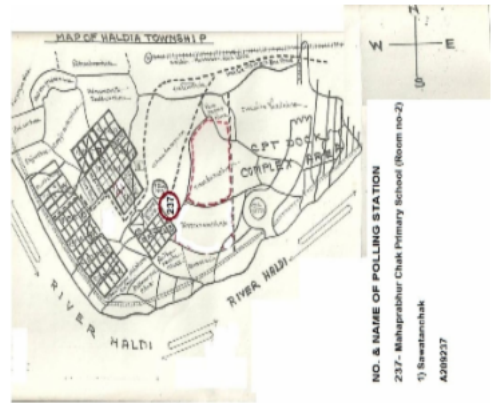

নির্বাচক নিবন্ধন আধিকারিকের স্বাক্ষর

Nazri Naksha

Google Map View

Polling Station Building Front View

Polling Station Front View

Cad View

Key MAP View

1 নাম : ফাতেমা বিবি স্বামীর নাম: আবুল আলি বাড়ির নং : n0091 বয়স : 64 লিঙ্গ : মহিলা ফটো উপলব্ধ	WB/30/205/702461	2 নাম : আসপিয়া খাতুন (বিবি) স্বামীর নাম: সেক গিয়াসুদ্দিন আলি বাড়ির নং : n0091 বয়স : 37 লিঙ্গ : মহিলা ফটো উপলব্ধ	UOR1159961	3 নাম : জাকেরা খাতুন (বিবি) স্বামীর নাম: সেক সাইফুদ্দিন আলী বাড়ির নং : n0091 বয়স : 36 লিঙ্গ : মহিলা ফটো উপলব্ধ	UOR1160001
4 নাম : সেক সাইফুদ্দিন আলী পিতার নাম: ফাতেমা আলী বাড়ির নং : n0091 বয়স : 44 লিঙ্গ : পুরুষ ফটো উপলব্ধ	CCJ1885243	5 নাম : গিয়াসুদ্দিন আলি পিতার নাম: আবুল আলি বাড়ির নং : n0091 বয়স : 39 লিঙ্গ : পুরুষ ফটো উপলব্ধ	UOR0908426	6 নাম : সেখ খোকন পিতার নাম: সেখ শহীদ বাড়ির নং : n0187 বয়স : 32 লিঙ্গ : পুরুষ ফটো উপলব্ধ	UOR1756733
7 নাম : মলিনা মাইতি (কাজলী) স্বামীর নাম: খোকারাম কাজলী বাড়ির নং : n0150 বয়স : 38 লিঙ্গ : মহিলা ফটো উপলব্ধ	UOR1160217	8 নাম : মনিষ আড়ি পিতার নাম: পূর্ণচন্দ্র আড়ি বাড়ির নং : এন0202 বয়স : 25 লিঙ্গ : পুরুষ ফটো উপলব্ধ	UOR2295525	9 নাম : আশিষ আড়ি পিতার নাম: পূর্ণচন্দ্র আড়ি বাড়ির নং : n0200 বয়স : 28 লিঙ্গ : পুরুষ ফটো উপলব্ধ	UOR1837095
10 নাম : সুনিতা আড়ি স্বামীর নাম: পূর্ণচন্দ্র আড়ি বাড়ির নং : n0201 বয়স : 54 লিঙ্গ : মহিলা ফটো উপলব্ধ	UOR1837103	11 নাম : পূর্ণচন্দ্র আড়ি পিতার নাম: কিশোরি আড়ি বাড়ির নং : n0202 বয়স : 59 লিঙ্গ : পুরুষ ফটো উপলব্ধ	UOR1837111	12 নাম : সুভসিস পাত্র পিতার নাম: রামু পাত্র বাড়ির নং : এন0202 বয়স : 25 লিঙ্গ : পুরুষ ফটো উপলব্ধ	UOR2314326
13 নাম : সুরজিৎ মন্ডল মায়ের নাম: কাজল মন্ডল বাড়ির নং : এন0210 বয়স : 29 লিঙ্গ : পুরুষ ফটো উপলব্ধ	UOR2314284	14 নাম : ইন্দ্রানী বিবাজ স্বামীর নাম: দীপক কুমার বিবাজ বাড়ির নং : এন0210 বয়স : 27 লিঙ্গ : মহিলা ফটো উপলব্ধ	UOR2285443	15 নাম : গোপাল কর মায়ের নাম: ছবি কর বাড়ির নং : N0210 বয়স : 27 লিঙ্গ : পুরুষ ফটো উপলব্ধ	UOR2121689
16 নাম : দীপক কুমার বিবাজ পিতার নাম: সনাতন বিবাজ বাড়ির নং : n0210 বয়স : 50 লিঙ্গ : পুরুষ ফটো উপলব্ধ	WB/30/205/702649	17 নাম : ছবি কর স্বামীর নাম: বিষ্ণুপদ কর বাড়ির নং : এন0210 বয়স : 59 লিঙ্গ : মহিলা ফটো উপলব্ধ	WB/30/205/654585	18 নাম : অনিমেষ্ ত্রিপাঠী পিতার নাম: জনার্দন ত্রিপাঠী বাড়ির নং : n0142 বয়স : 42 লিঙ্গ : পুরুষ ফটো উপলব্ধ	CCJ2976322
19 নাম : সুমিতা কাঁড়ার স্বামীর নাম: মোহন চন্দ্র কাঁড়ার বাড়ির নং : n0142 বয়স : 57 লিঙ্গ : মহিলা ফটো উপলব্ধ	CCJ1740661	20 নাম : মোহন চন্দ্র কাঁড়ার পিতার নাম: সহদেব কাঁড়ার বাড়ির নং : n0142 বয়স : 61 লিঙ্গ : পুরুষ ফটো উপলব্ধ	CCJ1740653	21 নাম : দীনেশ কান্ডার পিতার নাম: চিত্তরঞ্জন কান্ডার বাড়ির নং : n0193 বয়স : 37 লিঙ্গ : পুরুষ ফটো উপলব্ধ	UOR1756790
22 নাম : রীনা দাস কান্ডার স্বামীর নাম: দীনেশ কান্ডার বাড়ির নং : n0194 বয়স : 38 লিঙ্গ : মহিলা ফটো উপলব্ধ	UOR1756808	23 নাম : নুরমোহাম্মদ খাঁন পিতার নাম: মুক্তার খাঁন বাড়ির নং : n0115 বয়স : 70 লিঙ্গ : পুরুষ ফটো উপলব্ধ	CCJ3253416	24 নাম : মমতা গায়েন (গিরি) স্বামীর নাম: খোকন গিরি বাড়ির নং : n0145 বয়স : 39 লিঙ্গ : মহিলা ফটো উপলব্ধ	UOR1160258
25 নাম : খোকন গিরি পিতার নাম: লক্ষ্মীপদ গিরি বাড়ির নং : n0145 বয়স : 44 লিঙ্গ : পুরুষ ফটো উপলব্ধ	UOR0908541	26 নাম : পাপিয়া গিরি স্বামীর নাম: বাপী গিরি বাড়ির নং : n0053 বয়স : 40 লিঙ্গ : মহিলা ফটো উপলব্ধ	CCJ2976348	27 নাম : বাপি গিরি পিতার নাম: শৈলেন গিরি বাড়ির নং : n0053 বয়স : 51 লিঙ্গ : পুরুষ ফটো উপলব্ধ	WB/30/205/702513
28 নাম : মঞ্জুলা গিরি স্বামীর নাম: শৈলেন গিরি বাড়ির নং : n0053 বয়স : 72 লিঙ্গ : মহিলা ফটো উপলব্ধ	WB/30/205/702239	29 নাম : শৈলেন্দ্র নাথ গিরি পিতার নাম: লক্ষ্মীপদ গিরি বাড়ির নং : n0053 বয়স : 77 লিঙ্গ : পুরুষ ফটো উপলব্ধ	WB/30/205/702050	30 নাম : রিমি গিরি পিতার নাম: বাপি গিরি বাড়ির নং : এন0001 বয়স : 22 লিঙ্গ : মহিলা ফটো উপলব্ধ	UOR2371557