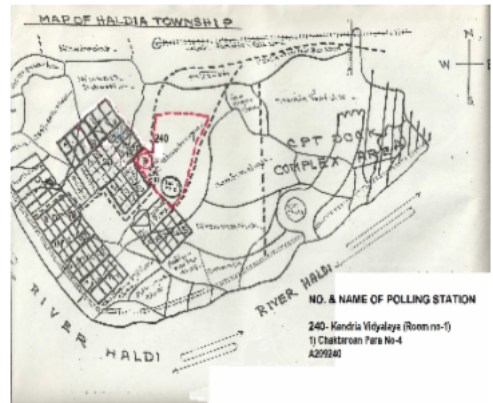

নির্বাচক নিবন্ধন আধিকারিকের স্বাক্ষর

Nazri Naksha

Google Map View

Polling Station Building Front View

Polling Station Front View

Cad View

Key MAP View

1 নাম : জে.লোকনাথ পিতার নাম: জে.আনন্দ বাড়ির নং : n0359 বয়স : 60 লিঙ্গ : পুরুষ	CCJ3246675 ফটো উপলব্ধ	2 নাম : এল জয়া লক্ষী পিতার নাম: বৈরাগী বাড়ির নং : n0351 বয়স : 38 লিঙ্গ : মহিলা	UOR1441633 ফটো উপলব্ধ	3 নাম : সেখ রসিদ পিতার নাম: সেখ আইজুল বাড়ির নং : n0198 বয়স : 43 লিঙ্গ : পুরুষ	CCJ3345642 ফটো উপলব্ধ
4 নাম : মনিয়া বেগম স্বামীর নাম: আজহার বাড়ির নং : n0141 বয়স : 62 লিঙ্গ : মহিলা	WB/30/205/699250 ফটো উপলব্ধ	5 নাম : সেখ রাজীবুল পিতার নাম: সেখ আজহার বাড়ির নং : n0141 বয়স : 35 লিঙ্গ : পুরুষ	UOR1248376 ফটো উপলব্ধ	6 নাম : মইরন বিবি স্বামীর নাম: নাসিরুদ্দিন বাড়ির নং : n0023 বয়স : 90 লিঙ্গ : মহিলা	WB/30/205/699036 ফটো উপলব্ধ
7 নাম : সেখ সাদ্দাম পিতার নাম: সেখ সামসুর রহমান বাড়ির নং : n0506 বয়স : 32 লিঙ্গ : পুরুষ	UOR1441948 ফটো উপলব্ধ	8 নাম : বি.সান্তা স্বামীর নাম: বি.ডি.রাজু বাড়ির নং : n0387 বয়স : 45 লিঙ্গ : মহিলা	CCJ1876671 ফটো উপলব্ধ	9 নাম : জি.ভি.আপ্পারাও পিতার নাম: জি.আপ্পারাও বাড়ির নং : n0383 বয়স : 72 লিঙ্গ : পুরুষ	CCJ1728104 ফটো উপলব্ধ
10 নাম : বি. মনিষা পিতার নাম: বি.ডি রাজু বাড়ির নং : n0610 বয়স : 29 লিঙ্গ : মহিলা	UOR1777861 ফটো উপলব্ধ	11 নাম : দীপ্তি প্রামাণিক স্বামীর নাম: চিত্ত প্রামাণিক বাড়ির নং : এন0362 বয়স : 55 লিঙ্গ : মহিলা	UOR1569755 ফটো উপলব্ধ	12 নাম : মোহাম্মদ আমির আহমেদ পিতার নাম: মোহাম্মদ ইফতেকার আহমেদ বাড়ির নং : ইপক 1 উনিভ-2 বয়স : 29 লিঙ্গ : পুরুষ	UOR1977941 ফটো উপলব্ধ
13 নাম : আনন্দ প্রামাণিক পিতার নাম: চিত্ত প্রামাণিক বাড়ির নং : এন0362 বয়স : 28 লিঙ্গ : পুরুষ	UOR1838226 ফটো উপলব্ধ	14 নাম : জে রূপেশ্বরী রাও স্বামীর নাম: জে লোকনাথ রাও বাড়ির নং : n0358 বয়স : 57 লিঙ্গ : মহিলা	CCJ3246667 ফটো উপলব্ধ	15 নাম : জে.প্রকাশ রাও পিতার নাম: জে.লোকনাথ রাও বাড়ির নং : n0360 বয়স : 38 লিঙ্গ : পুরুষ	UOR1035377 ফটো উপলব্ধ
16 নাম : মোহাম্মদ আমির আহমেদ পিতার নাম: মোহাম্মদ ইফতেকার আহমেদ বাড়ির নং : n0348 বয়স : 35 লিঙ্গ : পুরুষ	UOR1161462 ফটো উপলব্ধ	17 নাম : এল ধর্ম রাও পিতার নাম: বৈরাগী বাড়ির নং : n0351 বয়স : 38 লিঙ্গ : পুরুষ	UOR1441625 ফটো উপলব্ধ	18 নাম : গায়ত্রী (দোলই) ধাড়া স্বামীর নাম: রবি ধাড়া বাড়ির নং : n0019 বয়স : 42 লিঙ্গ : মহিলা	UOR0917062 ফটো উপলব্ধ
19 নাম : কাকলী দাস (বারিক) স্বামীর নাম: দীনবন্ধু বারিক বাড়ির নং : n0539 বয়স : 42 লিঙ্গ : মহিলা	UOR1568435 ফটো উপলব্ধ	20 নাম : জয়ন্তী কুইতি (রায়) পিতার নাম: উত্তম কুইতি বাড়ির নং : n0603 বয়স : 31 লিঙ্গ : মহিলা	UOR1561737 ফটো উপলব্ধ	21 নাম : প্রিয়ান্বিতা মন্ডল আড়ি স্বামীর নাম: বুদ্ধদেব আড়ি বাড়ির নং : n0039 বয়স : 31 লিঙ্গ : মহিলা	UOR1666049 ফটো উপলব্ধ
22 নাম : বুদ্ধদেব আড়ি পিতার নাম: অটল আড়ি বাড়ির নং : n0039 বয়স : 39 লিঙ্গ : পুরুষ	UOR0917120 ফটো উপলব্ধ	23 নাম : পূজা আড়ি স্বামীর নাম: বাবলু আড়ি বাড়ির নং : n0039 বয়স : 44 লিঙ্গ : মহিলা	CCJ1889732 ফটো উপলব্ধ	24 নাম : বাবলু আড়ি পিতার নাম: অটল আড়ি বাড়ির নং : n0039 বয়স : 47 লিঙ্গ : পুরুষ	CCJ1739002 ফটো উপলব্ধ
25 নাম : খোকন আড়ি পিতার নাম: অটল আড়ি বাড়ির নং : n0039 বয়স : 56 লিঙ্গ : পুরুষ	WB/30/205/699366 ফটো উপলব্ধ	26 নাম : বিশুজিৎ পন্ডা পিতার নাম: দেবাশিষ পন্ডা বাড়ির নং : N0039 বয়স : 25 লিঙ্গ : পুরুষ	UOR2153690 ফটো উপলব্ধ	27 নাম : অটল আড়ি পিতার নাম: ভূষণ আড়ি বাড়ির নং : n0039 বয়স : 82 লিঙ্গ : পুরুষ	WB/30/205/699258 ফটো উপলব্ধ
28 নাম : বেছলা আড়ি স্বামীর নাম: অটল আড়ি বাড়ির নং : n0039 বয়স : 72 লিঙ্গ : মহিলা	WB/30/205/699259 ফটো উপলব্ধ	29 নাম : সঞ্জীবা আড়ি পিতার নাম: বাবলু আড়ি বাড়ির নং : এন0039 বয়স : 24 লিঙ্গ : পুরুষ	UOR2217099 ফটো উপলব্ধ	30 নাম : গৌরী আড়ি নায়েক স্বামীর নাম: প্রসেনজিৎ আড়ি বাড়ির নং : n0633 বয়স : 31 লিঙ্গ : মহিলা	UOR1898659 ফটো উপলব্ধ