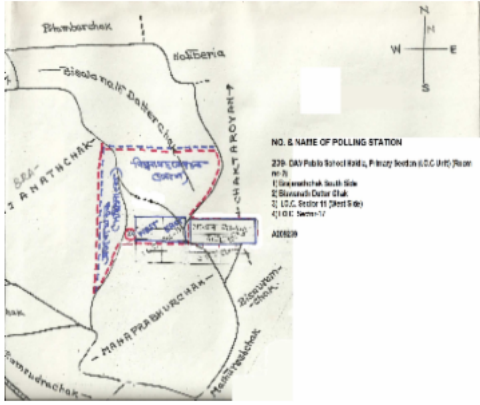

Nazri Naksha