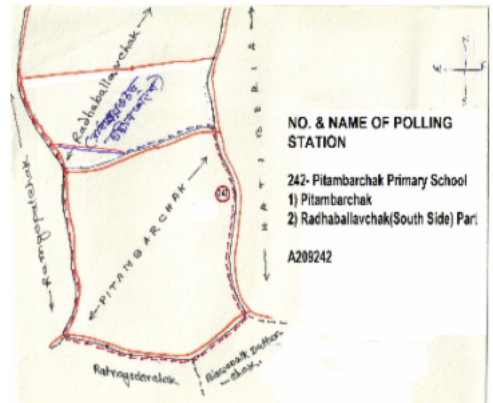

নির্বাচক নিবন্ধন আধিকারিকের স্বাক্ষর

Nazri Naksha

Google Map View

Polling Station Building Front View

Polling Station Front View

Cad View

Key MAP View

1 নাম : সুপ্রিয়া দাস (সামন্ত) স্বামীর নাম: তরুণ সামন্ত বাড়ির নং : n0320 বয়স : 42 লিঙ্গ : মহিলা	UOR1250133 ফটো উপলব্ধ	2 নাম : তনুশ্রী দাস (জানা) স্বামীর নাম: শুভঙ্কর জানা বাড়ির নং : n0317 বয়স : 35 লিঙ্গ : মহিলা	UOR1442797 ফটো উপলব্ধ	3 নাম : শিখা রানী আড়ি স্বামীর নাম: সিদ্ধার্থ আড়ি বাড়ির নং : n0410 বয়স : 39 লিঙ্গ : মহিলা	UOR1758309 ফটো উপলব্ধ
4 নাম : চন্দনা আদক সামন্ত স্বামীর নাম: নারায়ন সামন্ত বাড়ির নং : n0364 বয়স : 37 লিঙ্গ : মহিলা	UOR0838789 ফটো উপলব্ধ	5 নাম : বিদ্যুতবরনী উথাসিনী স্বামীর নাম: বলদেব উথাসিনী বাড়ির নং : n0144 বয়স : 68 লিঙ্গ : মহিলা	WB/30/205/183134 ফটো উপলব্ধ	6 নাম : অপর্ণা মিশ্র উথাসিনী স্বামীর নাম: তনয় উথাসিনী বাড়ির নং : n0144 বয়স : 31 লিঙ্গ : মহিলা	UOR1569219 ফটো উপলব্ধ
7 নাম : কেতকী উথাসিনী স্বামীর নাম: অম্বুজাক্ষ উথাসিনী বাড়ির নং : n0145 বয়স : 50 লিঙ্গ : মহিলা	WB/30/205/183698 ফটো উপলব্ধ	8 নাম : কাজলবালা উথাসিনী স্বামীর নাম: অগ্নিকুমার উথাসিনী বাড়ির নং : n0146 বয়স : 70 লিঙ্গ : মহিলা	WB/30/205/183135 ফটো উপলব্ধ	9 নাম : কমলকান্ত উথাসিনী পিতার নাম: অগ্নিকুমার উথাসিনী বাড়ির নং : n0146 বয়স : 50 লিঙ্গ : পুরুষ	WB/30/205/183337 ফটো উপলব্ধ
10 নাম : রীনা উথাসিনী স্বামীর নাম: কমলকান্ত উথাসিনী বাড়ির নং : n0146 বয়স : 40 লিঙ্গ : মহিলা	CCJ3280153 ফটো উপলব্ধ	11 নাম : সপ্তদীপা উথাসিনী পিতার নাম: অম্বুজাক্ষ উথাসিনী বাড়ির নং : n0145 বয়স : 28 লিঙ্গ : মহিলা	UOR1838234 ফটো উপলব্ধ	12 নাম : বিমল চন্দ্র কুন্ডু পিতার নাম: প্রবোধ কুন্ডু বাড়ির নং : n0155 বয়স : 36 লিঙ্গ : পুরুষ	AKQ1230887 ফটো উপলব্ধ
13 নাম : সুকুমার কুণ্ডু পিতার নাম: রবীন্দ্রনাথ কুণ্ডু বাড়ির নং : এন0155 বয়স : 50 লিঙ্গ : পুরুষ	UOR2164143 ফটো উপলব্ধ	14 নাম : শান্তনু কুন্ডু পিতার নাম: সুকুমার কুন্ডু বাড়ির নং : এন0155 বয়স : 25 লিঙ্গ : পুরুষ	UOR2192078 ফটো উপলব্ধ	15 নাম : অতনু কুন্ডু পিতার নাম: সুকুমার কুন্ডু বাড়ির নং : N0155 বয়স : 28 লিঙ্গ : পুরুষ	UOR1899129 ফটো উপলব্ধ
16 নাম : মমতা কুণ্ডু স্বামীর নাম: সুকুমার কুণ্ডু বাড়ির নং : n0155 বয়স : 48 লিঙ্গ : মহিলা	CCJ1692870 ফটো উপলব্ধ	17 নাম : ব্রততী কুণ্ডু স্বামীর নাম: সুবোধ কুণ্ডু বাড়ির নং : n0155 বয়স : 55 লিঙ্গ : মহিলা	WB/30/205/183307 ফটো উপলব্ধ	18 নাম : প্রশান্ত কুন্ডু পিতার নাম: অনঙ্গ কুন্ডু বাড়ির নং : n0155 বয়স : 50 লিঙ্গ : পুরুষ	CCJ2537413 ফটো উপলব্ধ
19 নাম : পার্বতী কুন্ডু স্বামীর নাম: প্রশান্ত কুন্ডু বাড়ির নং : n0155 বয়স : 40 লিঙ্গ : মহিলা	CCJ2962215 ফটো উপলব্ধ	20 নাম : হিরণ্ময়ী লেইয়া (দাস) স্বামীর নাম: গৌরহরি দাস বাড়ির নং : n0155 বয়স : 38 লিঙ্গ : মহিলা	UOR1330059 ফটো উপলব্ধ	21 নাম : সুব্রত কুন্ডু পিতার নাম: সুবোধ কুন্ডু বাড়ির নং : n0155 বয়স : 32 লিঙ্গ : পুরুষ	UOR1443167 ফটো উপলব্ধ
22 নাম : সুমনা কুন্ডু পিতার নাম: সুবোধ কুন্ডু বাড়ির নং : n0155 বয়স : 31 লিঙ্গ : মহিলা	UOR1697630 ফটো উপলব্ধ	23 নাম : অভিজিৎ করণ পিতার নাম: সহদেব করণ বাড়ির নং : n0000 বয়স : 25 লিঙ্গ : পুরুষ	UOR2153013 ফটো উপলব্ধ	24 নাম : অশ্বেষা করণ পিতার নাম: সহদেব করণ বাড়ির নং : এন0123 বয়স : 21 লিঙ্গ : মহিলা	UOR2471977 ফটো উপলব্ধ
25 নাম : শ্রীমন্ত করন পিতার নাম: হিমাংশু করন বাড়ির নং : n0356 বয়স : 54 লিঙ্গ : পুরুষ	UOR1569672 ফটো উপলব্ধ	26 নাম : সঞ্জীব করণ পিতার নাম: শ্রীমন্ত করণ বাড়ির নং : এন0356 বয়স : 26 লিঙ্গ : পুরুষ	UOR1954031 ফটো উপলব্ধ	27 নাম : আনন্দ কর্মকার পিতার নাম: ভরত কর্মকার বাড়ির নং : n0024 বয়স : 77 লিঙ্গ : পুরুষ	WB/30/205/183493 ফটো উপলব্ধ
28 নাম : মঙ্গলা কর্মকার স্বামীর নাম: আনন্দ কর্মকার বাড়ির নং : n0024 বয়স : 67 লিঙ্গ : মহিলা	WB/30/205/183682 ফটো উপলব্ধ	29 নাম : তপন কর্মকার পিতার নাম: আনন্দ মোহন কর্মকার বাড়ির নং : n0024 বয়স : 46 লিঙ্গ : পুরুষ	CCJ1693134 ফটো উপলব্ধ	30 নাম : মৌমিতা কর্মকার স্বামীর নাম: তপন কর্মকার বাড়ির নং : n0024 বয়স : 43 লিঙ্গ : মহিলা	CCJ2698900 ফটো উপলব্ধ