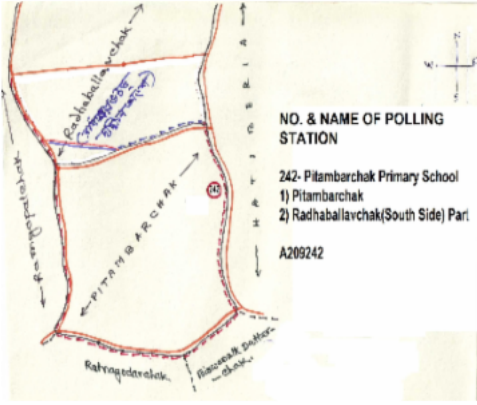

Nazri Naksha