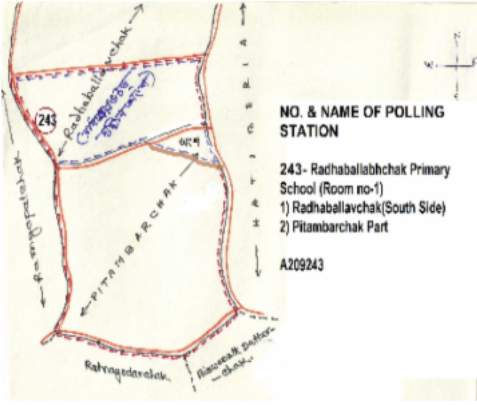

Nazri Naksha