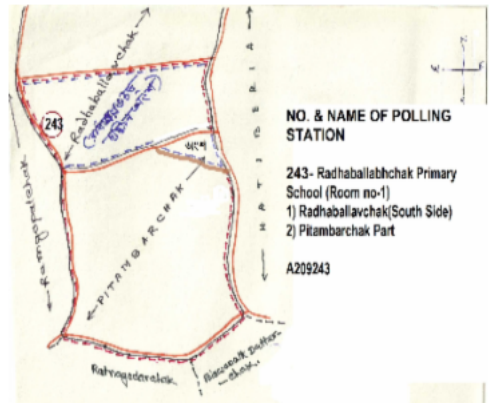

Key MAP View