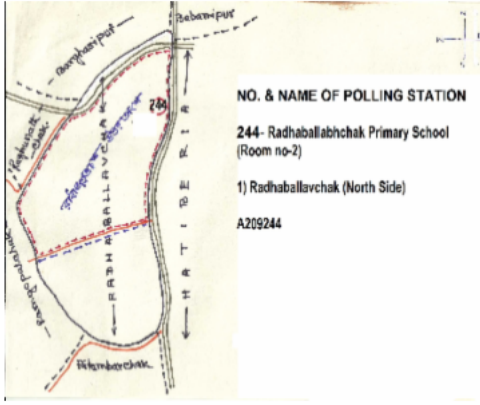

Nazri Naksha