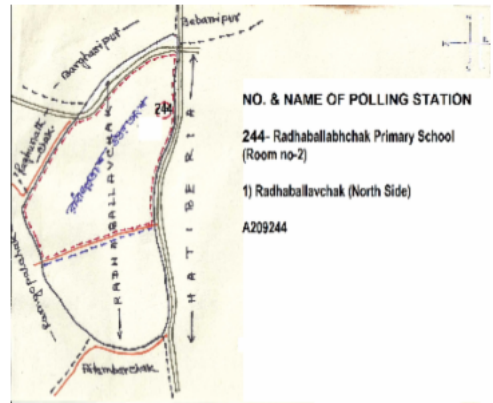

নির্বাচক নিবন্ধন আধিকারিকের স্বাক্ষর

Nazri Naksha

Google Map View

Polling Station Building Front View

Polling Station Front View

Cad View

Key MAP View

1 নাম : তনু মাল্লা (পাত্র) স্বামীর নাম: অখিল পাত্র বাড়ির নং : n0187 বয়স : 36 লিঙ্গ : মহিলা	UOR1436765 ফটো উপলব্ধ	2 নাম : অনিতা দাস (মাইতি) স্বামীর নাম: সুরজিৎ মাইতি বাড়ির নং : N0077 বয়স : 31 লিঙ্গ : মহিলা	UOR1778133 ফটো উপলব্ধ	3 নাম : সন্দীপ ঘোষ পিতার নাম: সঞ্জয় কুমার ঘোষ বাড়ির নং : এন0015 বয়স : 23 লিঙ্গ : পুরুষ	UOR2261816 ফটো উপলব্ধ
4 নাম : বেহুলা ঘোষ স্বামীর নাম: স্বপন ঘোষ বাড়ির নং : n0015 বয়স : 67 লিঙ্গ : মহিলা	UOR2100246 ফটো উপলব্ধ	5 নাম : সঞ্জয় কুমার ঘোষ পিতার নাম: স্বপন কুমার ঘোষ বাড়ির নং : n0015 বয়স : 52 লিঙ্গ : পুরুষ	WB/30/205/186462 ফটো উপলব্ধ	6 নাম : সৌদীপ কুমার ঘোষ পিতার নাম: সঞ্জয় কুমার ঘোষ বাড়ির নং : এন0015 বয়স : 22 লিঙ্গ : পুরুষ	UOR2360691 ফটো উপলব্ধ
7 নাম : মনোজ মাইতি পিতার নাম: বিজয় মাইতি বাড়ির নং : এন0001 বয়স : 23 লিঙ্গ : পুরুষ	UOR2360543 ফটো উপলব্ধ	8 নাম : রাসমনি জানা পিতার নাম: মানবেন্দ্র জানা বাড়ির নং : এন0086 বয়স : 31 লিঙ্গ : মহিলা	UOR1625763 ফটো উপলব্ধ	9 নাম : কৌশিক কুমার জানা পিতার নাম: কল্যাণ জানা বাড়ির নং : n0083 বয়স : 59 লিঙ্গ : পুরুষ	CCJ3100831 ফটো উপলব্ধ
10 নাম : মহুয়া মাজী পিতার নাম: চন্দ্রশেখর মাজী বাড়ির নং : এন0154 বয়স : 34 লিঙ্গ : মহিলা	UOR1275692 ফটো উপলব্ধ	11 নাম : কুমকুম পাল পিতার নাম: হিরকনাথ পাল বাড়ির নং : এন0001 বয়স : 30 লিঙ্গ : মহিলা	UOR1667591 ফটো উপলব্ধ	12 নাম : বনবিহারী জানা পিতার নাম: মনুখ জানা বাড়ির নং : এন0001 বয়স : 52 লিঙ্গ : পুরুষ	WB/30/205/657191 ফটো উপলব্ধ
13 নাম : কৃষ্ণারানী জানা স্বামীর নাম: বনবিহারী জানা বাড়ির নং : এন0001 বয়স : 51 লিঙ্গ : মহিলা	CCJ1886100 ফটো উপলব্ধ	14 নাম : সুপ্রিয় জানা পিতার নাম: সন্দীপ জানা বাড়ির নং : এন0091 বয়স : 22 লিঙ্গ : পুরুষ	UOR2360725 ফটো উপলব্ধ	15 নাম : প্রদীপ দোলই পিতার নাম: আশীষ দোলই বাড়ির নং : এন0001 বয়স : 24 লিঙ্গ : পুরুষ	UOR2265692 ফটো উপলব্ধ
16 নাম : মৌমিতা রাউথ স্বামীর নাম: অমরেশ রাউথ বাড়ির নং : এন0001 বয়স : 24 লিঙ্গ : মহিলা	UOR2283885 ফটো উপলব্ধ	17 নাম : সুস্মিতা মাইতি পিতার নাম: খোকন মাইতি বাড়ির নং : এন0049 বয়স : 26 লিঙ্গ : মহিলা	UOR1963149 ফটো উপলব্ধ	18 নাম : রনিতা দাস স্বামীর নাম: শুভ্র কান্তি জানা বাড়ির নং : এন0001 বয়স : 28 লিঙ্গ : মহিলা	UOR1783950 ফটো উপলব্ধ
19 নাম : কল্পনা জানা স্বামীর নাম: শ্যামল বরন জানা বাড়ির নং : n0078 বয়স : 67 লিঙ্গ : মহিলা	UOR2342517 ফটো উপলব্ধ	20 নাম : সৌরভ কুমার জানা পিতার নাম: কল্যাণ কুমার জানা বাড়ির নং : n0083 বয়স : 60 লিঙ্গ : পুরুষ	WB/30/205/186118 ফটো উপলব্ধ	21 নাম : পারিজাত জানা স্বামীর নাম: সুব্রত কুমার জানা বাড়ির নং : n0083 বয়স : 58 লিঙ্গ : মহিলা	UOR2112720 ফটো উপলব্ধ
22 নাম : ভারতী জানা স্বামীর নাম: অশোক জানা বাড়ির নং : 23 বয়স : 55 লিঙ্গ : মহিলা	UOR2408813 ফটো উপলব্ধ	23 নাম : গীতা জানা স্বামীর নাম: সুকুমার জানা বাড়ির নং : n0082 বয়স : 74 লিঙ্গ : মহিলা	WB/30/205/186170 ফটো উপলব্ধ	24 নাম : সুকুমার জানা পিতার নাম: অশ্বিনী জানা বাড়ির নং : n0082 বয়স : 79 লিঙ্গ : পুরুষ	WB/30/205/186426 ফটো উপলব্ধ
25 নাম : কৃষ্ণেন্দ্র জানা পিতার নাম: বিশ্বরঞ্জন জানা বাড়ির নং : n0081 বয়স : 37 লিঙ্গ : পুরুষ	CCJ3280971 ফটো উপলব্ধ	26 নাম : শর্মিতা জানা স্বামীর নাম: পিন্টু জানা বাড়ির নং : n0080 বয়স : 52 লিঙ্গ : মহিলা	UOR1163286 ফটো উপলব্ধ	27 নাম : বৈশাখী জানা স্বামীর নাম: সুশান্ত জানা বাড়ির নং : n0049 বয়স : 38 লিঙ্গ : মহিলা	CCJ3205655 ফটো উপলব্ধ
28 নাম : বরুণ কুমার জানা পিতার নাম: মোহন জানা বাড়ির নং : এন0086 বয়স : 26 লিঙ্গ : পুরুষ	UOR1954437 ফটো উপলব্ধ	29 নাম : বিমান কুমার জানা পিতার নাম: চঞ্চল জানা বাড়ির নং : n0104 বয়স : 39 লিঙ্গ : পুরুষ	CCJ3280864 ফটো উপলব্ধ	30 নাম : সুলেখা মাইতি(পরামানিক) স্বামীর নাম: স্বপন কুমার পরামানিক বাড়ির নং : n0001 বয়স : 46 লিঙ্গ : মহিলা	CCJ3100997 ফটো উপলব্ধ