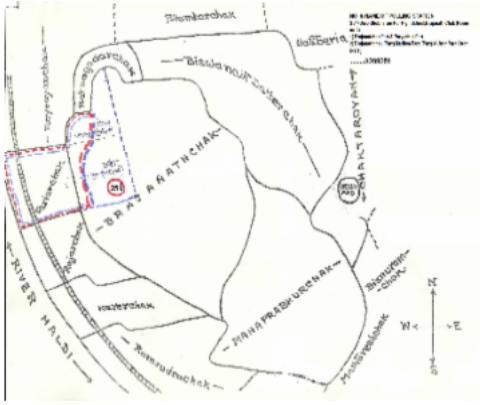

Nazri Naksha