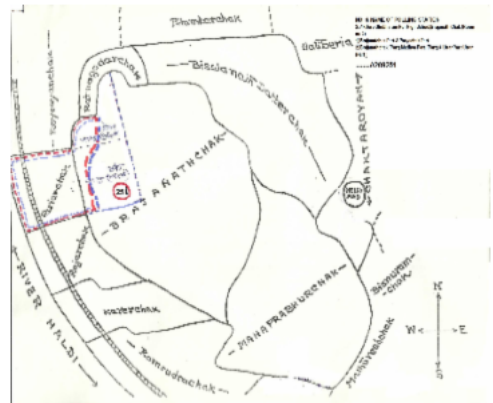

নির্বাচক নিবন্ধন আধিকারিকের স্বাক্ষর

Nazri Naksha

Google Map View

Polling Station Building Front View

Polling Station Front View

Cad View

Key MAP View

1	UOR2383420	নাম : পঞ্চমী দাস স্বামীর নাম: সুশান্ত দাস বাড়ির নং : এন0001 বয়স : 27 লিঙ্গ : মহিলা	ফটো উপলব্ধ	2	UOR1037464	নাম : মনিদীপা মল্লিক পড়্যালী স্বামীর নাম: উত্তম পড়্যালী বাড়ির নং : n0626 বয়স : 36 লিঙ্গ : মহিলা	ফটো উপলব্ধ	3	CCJ2944379	নাম : সনত প্রামানিক পিতার নাম: শক্তি প্রামানিক বাড়ির নং : এন0084 বয়স : 40 লিঙ্গ : পুরুষ	ফটো উপলব্ধ
4	UOR2039956	নাম : সন্ধ্যা প্রামানিক স্বামীর নাম: শক্তি প্রামানিক বাড়ির নং : এন0084 বয়স : 61 লিঙ্গ : মহিলা	ফটো উপলব্ধ	5	CCJ2944353	নাম : দীপ প্রামানিক স্বামীর নাম: সনৎ প্রামানিক বাড়ির নং : এন0084 বয়স : 37 লিঙ্গ : মহিলা	ফটো উপলব্ধ	6	CCJ3342243	নাম : মনিমালা প্রামানিক স্বামীর নাম: বাবলু প্রামানিক বাড়ির নং : এন0084 বয়স : 37 লিঙ্গ : মহিলা	ফটো উপলব্ধ
7	WB/30/205/651133	নাম : নির্মালা প্রামানিক স্বামীর নাম: বাদল প্রামানিক বাড়ির নং : এন0087 বয়স : 64 লিঙ্গ : মহিলা	ফটো উপলব্ধ	8	CCJ1882281	নাম : প্রতিমা প্রামানিক স্বামীর নাম: সুদীপ প্রামানিক বাড়ির নং : এন0077 বয়স : 45 লিঙ্গ : মহিলা	ফটো উপলব্ধ	9	UOR1572924	নাম : রঞ্জিত কর পিতার নাম: মহেশ কর বাড়ির নং : এন0084 বয়স : 50 লিঙ্গ : পুরুষ	ফটো উপলব্ধ
10	CCJ1715028	নাম : প্রদীপ প্রামানিক পিতার নাম: তারাপদ প্রামানিক বাড়ির নং : এন0077 বয়স : 50 লিঙ্গ : পুরুষ	ফটো উপলব্ধ	11	UOR1572932	নাম : সধিতা দাস কর স্বামীর নাম: রঞ্জিত কর বাড়ির নং : এন0084 বয়স : 49 লিঙ্গ : মহিলা	ফটো উপলব্ধ	12	WB/30/205/654098	নাম : স্বপ্নারানী মাল্লা স্বামীর নাম: বিদ্যাধর মাল্লা বাড়ির নং : এন0084 বয়স : 58 লিঙ্গ : মহিলা	ফটো উপলব্ধ
13	CCJ3342094	নাম : মুনমুন দাস পিতার নাম: নারায়ন দাস বাড়ির নং : এন0084 বয়স : 37 লিঙ্গ : পুরুষ	ফটো উপলব্ধ	14	UOR1331578	নাম : শান্তনু প্রামানিক পিতার নাম: স্বপন কুমার প্রামানিক বাড়ির নং : n0156 বয়স : 33 লিঙ্গ : পুরুষ	ফটো উপলব্ধ	15	UOR1331610	নাম : দময়ন্তী প্রামানিক পিতার নাম: অশ্বিনী প্রামানিক বাড়ির নং : n0178 বয়স : 38 লিঙ্গ : মহিলা	ফটো উপলব্ধ
16	WB/30/205/651335	নাম : পঙ্কজ প্রামানিক পিতার নাম: হারাধন প্রামানিক বাড়ির নং : n0541 বয়স : 52 লিঙ্গ : পুরুষ	ফটো উপলব্ধ	17	UOR1903756	নাম : নবনীতা প্রামানিক পিতার নাম: লক্ষ্মন চন্দ্র প্রামানিক বাড়ির নং : n0788 বয়স : 27 লিঙ্গ : মহিলা	ফটো উপলব্ধ	18	CCJ2517639	নাম : বনশ্রী প্রামানিক স্বামীর নাম: লক্ষ্মন প্রামানিক বাড়ির নং : n0793 বয়স : 45 লিঙ্গ : মহিলা	ফটো উপলব্ধ
19	WB/30/205/651406	নাম : হারাধন প্রামানিক পিতার নাম: নবগোপাল প্রামানিক বাড়ির নং : n0755 বয়স : 80 লিঙ্গ : পুরুষ	ফটো উপলব্ধ	20	WB/30/205/651241	নাম : সৌরভী প্রামানিক স্বামীর নাম: হারাধন প্রামানিক বাড়ির নং : n0756 বয়স : 70 লিঙ্গ : মহিলা	ফটো উপলব্ধ	21	UOR0951525	নাম : বাপি প্রামানিক পিতার নাম: হারাধন প্রামানিক বাড়ির নং : n0757 বয়স : 37 লিঙ্গ : পুরুষ	ফটো উপলব্ধ
22	WB/30/207/495775	নাম : লক্ষ্মন চন্দ্র প্রামানিক পিতার নাম: ভাকু চরণ প্রামানিক বাড়ির নং : n0829 বয়স : 48 লিঙ্গ : পুরুষ	ফটো উপলব্ধ	23	UOR1573153	নাম : মিতালী প্রামানিক স্বামীর নাম: গোবিন্দ প্রামানিক বাড়ির নং : n0652 বয়স : 33 লিঙ্গ : মহিলা	ফটো উপলব্ধ	24	CCJ3244167	নাম : লক্ষ্মী কান্ত প্রামানিক পিতার নাম: লক্ষ্মন প্রামানিক বাড়ির নং : n0647 বয়স : 41 লিঙ্গ : পুরুষ	ফটো উপলব্ধ
25	WB/30/205/654928	নাম : পরমেশ্বর প্রামানিক পিতার নাম: নিরঞ্জন প্রামানিক বাড়ির নং : n0648 বয়স : 58 লিঙ্গ : পুরুষ	ফটো উপলব্ধ	26	CCJ3244159	নাম : গোবিন্দ প্রামানিক পিতার নাম: পরমেশ্বর প্রামানিক বাড়ির নং : n0649 বয়স : 39 লিঙ্গ : পুরুষ	ফটো উপলব্ধ	27	CCJ3169323	নাম : মল্লিকা প্রামানিক স্বামীর নাম: পরমেশ্বর প্রামানিক বাড়ির নং : এন-1275 বয়স : 56 লিঙ্গ : মহিলা	ফটো উপলব্ধ
28	CCJ3342250	নাম : শিখা প্রামানিক স্বামীর নাম: লক্ষ্মীকান্ত প্রামানিক বাড়ির নং : n0609 বয়স : 38 লিঙ্গ : মহিলা	ফটো উপলব্ধ	29	WZI2132082	নাম : আশালতা প্রামানিক সামন্ত স্বামীর নাম: সুরজিৎ সামন্ত বাড়ির নং : হোন্ডিং নং- এন -613 বয়স : 28 লিঙ্গ : মহিলা	ফটো উপলব্ধ	30	UOR2391357	নাম : সুমিতা পাত্র পিতার নাম: ইন্দ্রজিৎ পাত্র বাড়ির নং : এন-1275 বয়স : 23 লিঙ্গ : মহিলা	ফটো উপলব্ধ