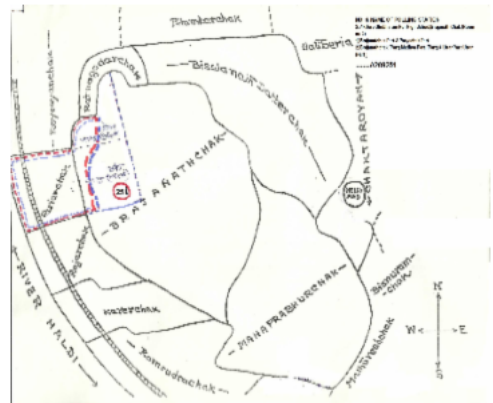

নির্বাচক নিবন্ধন আধিকারিকের স্বাক্ষর

Nazri Naksha

Google Map View

Polling Station Building Front View

Polling Station Front View

Cad View

Key MAP View

1 নাম : নেশারুন বিবি স্বামীর নাম: খুরসেদ খাঁ বাড়ির নং : n0027 বয়স : 51 লিঙ্গ : মহিলা	CCJ2945137 ফটো উপলব্ধ	2 নাম : টুঙ্গা মাজী সিং স্বামীর নাম: সৌমিত্র সিং বাড়ির নং : n0601 বয়স : 37 লিঙ্গ : মহিলা	UOR1332048 ফটো উপলব্ধ	3 নাম : স্বদেশ রঞ্জন অধিকারী পিতার নাম: শঙ্করলাল অধিকারী বাড়ির নং : n0288 বয়স : 53 লিঙ্গ : পুরুষ	WB/30/205/714017 ফটো উপলব্ধ
4 নাম : বাসুদেব আড়ি পিতার নাম: রনজিৎ আড়ি বাড়ির নং : n0079 বয়স : 28 লিঙ্গ : পুরুষ	UOR1840412 ফটো উপলব্ধ	5 নাম : শিবু আড়ি পিতার নাম: চন্দন আড়ি বাড়ির নং : n0093 বয়স : 28 লিঙ্গ : পুরুষ	UOR1840420 ফটো উপলব্ধ	6 নাম : শ্যামলী আড়ি স্বামীর নাম: সীতারাম আড়ি বাড়ির নং : n0062 বয়স : 66 লিঙ্গ : মহিলা	WB/30/205/654558 ফটো উপলব্ধ
7 নাম : বুদ্ধদেব আড়ি পিতার নাম: সীতারাম আড়ি বাড়ির নং : n0062 বয়স : 34 লিঙ্গ : পুরুষ	UOR1446210 ফটো উপলব্ধ	8 নাম : কল্যাণী আড়ি স্বামীর নাম: শম্ভু আড়ি বাড়ির নং : n0079 বয়স : 45 লিঙ্গ : মহিলা	CCJ1721240 ফটো উপলব্ধ	9 নাম : প্রতিমা আড়ি স্বামীর নাম: রনজিত আড়ি বাড়ির নং : n0080 বয়স : 60 লিঙ্গ : মহিলা	WB/30/205/654532 ফটো উপলব্ধ
10 নাম : নিরাপদ আড়ি পিতার নাম: বাঙ্গাল আড়ি বাড়ির নং : n0081 বয়স : 59 লিঙ্গ : পুরুষ	WB/30/205/654882 ফটো উপলব্ধ	11 নাম : সনকা আড়ি স্বামীর নাম: নিরাপদ আড়ি বাড়ির নং : n0081 বয়স : 57 লিঙ্গ : মহিলা	WB/30/205/654065 ফটো উপলব্ধ	12 নাম : মৃত্যুঞ্জয় আড়ি পিতার নাম: নিরাপদ আড়ি বাড়ির নং : n0081 বয়স : 39 লিঙ্গ : পুরুষ	UOR1446160 ফটো উপলব্ধ
13 নাম : সঞ্জয় আড়ি পিতার নাম: নিরাপদ আড়ি বাড়ির নং : n0081 বয়স : 33 লিঙ্গ : পুরুষ	UOR1446152 ফটো উপলব্ধ	14 নাম : রনঞ্জয় আড়ি পিতার নাম: নিরাপদ আড়ি বাড়ির নং : n0081 বয়স : 30 লিঙ্গ : পুরুষ	UOR1669555 ফটো উপলব্ধ	15 নাম : কান্দনী হেমব্রম (সোরেন) স্বামীর নাম: রঘুনাথ হেমব্রম বাড়ির নং : n0081 বয়স : 32 লিঙ্গ : মহিলা	UOR1446426 ফটো উপলব্ধ
16 নাম : সুধাংশু আড়ি পিতার নাম: নকুল আড়ি বাড়ির নং : n0093 বয়স : 77 লিঙ্গ : পুরুষ	WB/30/205/654197 ফটো উপলব্ধ	17 নাম : দেবলা আড়ি স্বামীর নাম: চন্দন আড়ি বাড়ির নং : n0093 বয়স : 45 লিঙ্গ : মহিলা	CCJ1719228 ফটো উপলব্ধ	18 নাম : রাজু আড়ি পিতার নাম: সুধাংশু আড়ি বাড়ির নং : n0093 বয়স : 35 লিঙ্গ : পুরুষ	UOR1252030 ফটো উপলব্ধ
19 নাম : পিঙ্কু আড়ি পিতার নাম: সুধাংশু আড়ি বাড়ির নং : n0093 বয়স : 35 লিঙ্গ : পুরুষ	UOR1252113 ফটো উপলব্ধ	20 নাম : রতন আড়ি পিতার নাম: সুধাংশু আড়ি বাড়ির নং : n0093 বয়স : 54 লিঙ্গ : পুরুষ	WB/30/205/654380 ফটো উপলব্ধ	21 নাম : রিঙ্কু আড়ি স্বামীর নাম: রতন আড়ি বাড়ির নং : n0093 বয়স : 47 লিঙ্গ : মহিলা	CCJ1719657 ফটো উপলব্ধ
22 নাম : কবিতা আড়ি স্বামীর নাম: তপন আড়ি বাড়ির নং : n0093 বয়স : 41 লিঙ্গ : মহিলা	CCJ2945178 ফটো উপলব্ধ	23 নাম : বন্দনা আড়ি স্বামীর নাম: সুকুমার আড়ি বাড়ির নং : n0242 বয়স : 48 লিঙ্গ : মহিলা	UOR1180033 ফটো উপলব্ধ	24 নাম : সুকুমার আড়ি পিতার নাম: হরেন আড়ি বাড়ির নং : n0243 বয়স : 47 লিঙ্গ : পুরুষ	CCJ3252780 ফটো উপলব্ধ
25 নাম : ধ্রুব আড়ি পিতার নাম: অভিমন্যু আড়ি বাড়ির নং : n0256 বয়স : 49 লিঙ্গ : পুরুষ	GXC1419241 ফটো উপলব্ধ	26 নাম : উলিরানী আড়ি স্বামীর নাম: ধ্রুব আড়ি বাড়ির নং : n0256 বয়স : 34 লিঙ্গ : মহিলা	UOR1252121 ফটো উপলব্ধ	27 নাম : শ্যামলী আড়ি স্বামীর নাম: ধ্রুব আড়ি বাড়ির নং : n0257 বয়স : 45 লিঙ্গ : মহিলা	CCJ3343498 ফটো উপলব্ধ
28 নাম : তপন কুমার আড়ি পিতার নাম: সুধাংশু আড়ি বাড়ির নং : n0428 বয়স : 44 লিঙ্গ : পুরুষ	CCJ2520500 ফটো উপলব্ধ	29 নাম : রাসমনি আড়ি স্বামীর নাম: রাজু আড়ি বাড়ির নং : n0741 বয়স : 33 লিঙ্গ : মহিলা	UOR1760933 ফটো উপলব্ধ	30 নাম : রিংকু আড়ি স্বামীর নাম: জগন্নাথ আড়ি বাড়ির নং : n0748 বয়স : 35 লিঙ্গ : মহিলা	UOR1760941 ফটো উপলব্ধ