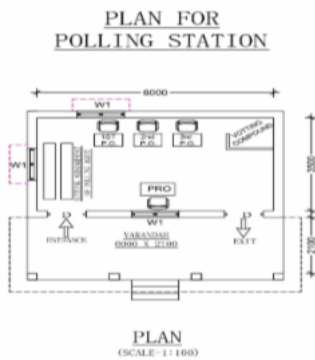

নির্বাচক নিবন্ধন আধিকারিকের স্বাক্ষর

Nazri Naksha

Google Map View

Polling Station Building Front View

Polling Station Front View

Cad View

Key MAP View

1 নাম : রুনু পাত্র(মন্ডল) স্বামীর নাম: সুশান্ত পাত্র বাড়ির নং : n0165 বয়স : 46 লিঙ্গ : মহিলা	CCJ2672319	ফটো উপলব্ধ	2 নাম : অপর্ণা বর্মন (দাস) স্বামীর নাম: কৌশিক দাস বাড়ির নং : n0157 বয়স : 48 লিঙ্গ : মহিলা	CGF1901479	ফটো উপলব্ধ	3 নাম : নবনীতা কপাট(শাসমল) স্বামীর নাম: শিবশংকর শাসমল বাড়ির নং : n0202 বয়স : 42 লিঙ্গ : মহিলা	BZW2189991	ফটো উপলব্ধ
4 নাম : পম্পা আদক পিতার নাম: রামপদ আদক বাড়ির নং : এন0294 বয়স : 34 লিঙ্গ : মহিলা	UOR1681774	ফটো উপলব্ধ	5 নাম : তাপসী রানী কুইতি স্বামীর নাম: দুলাল চন্দ্র কুইতি বাড়ির নং : n0163 বয়স : 62 লিঙ্গ : মহিলা	CCJ1704097	ফটো উপলব্ধ	6 নাম : গঙ্গা কর সিং দাস স্বামীর নাম: স্বপ্ন দাস বাড়ির নং : এন0258 বয়স : 31 লিঙ্গ : মহিলা	UOR2300044	ফটো উপলব্ধ
7 নাম : নয়ন কর্মকার পিতার নাম: রামকৃষ্ণ কর্মকার বাড়ির নং : n0144 বয়স : 39 লিঙ্গ : পুরুষ	CCJ3213808	ফটো উপলব্ধ	8 নাম : আল্পনা বর্মন (কর্মকার) স্বামীর নাম: সুমন কর্মকার বাড়ির নং : n0143 বয়স : 40 লিঙ্গ : মহিলা	GQG2764405	ফটো উপলব্ধ	9 নাম : সুমন কর্মকার পিতার নাম: রামকৃষ্ণ কর্মকার বাড়ির নং : n0143 বয়স : 42 লিঙ্গ : পুরুষ	CCJ2584167	ফটো উপলব্ধ
10 নাম : তিথি কর্মকার পিতার নাম: রামকৃষ্ণ কর্মকার বাড়ির নং : n0142 বয়স : 38 লিঙ্গ : মহিলা	UOR1254895	ফটো উপলব্ধ	11 নাম : প্রতিমা কর্মকার স্বামীর নাম: রামকৃষ্ণ কর্মকার বাড়ির নং : n0142 বয়স : 66 লিঙ্গ : মহিলা	WB/30/205/285119	ফটো উপলব্ধ	12 নাম : নীপা কর্মকার স্বামীর নাম: গোপাল কর্মকার বাড়ির নং : n0141 বয়স : 39 লিঙ্গ : মহিলা	WFY0640227	ফটো উপলব্ধ
13 নাম : গোপাল কর্মকার পিতার নাম: রামকৃষ্ণ কর্মকার বাড়ির নং : n0141 বয়স : 44 লিঙ্গ : পুরুষ	CCJ2584175	ফটো উপলব্ধ	14 নাম : কাজলরানী খাঁড়া স্বামীর নাম: মুরারী খাঁড়া বাড়ির নং : n0071 বয়স : 69 লিঙ্গ : মহিলা	WB/30/205/294171	ফটো উপলব্ধ	15 নাম : নবনীতা খাঁড়া স্বামীর নাম: অর্নব খাঁড়া বাড়ির নং : n0071 বয়স : 44 লিঙ্গ : মহিলা	CCJ3112398	ফটো উপলব্ধ
16 নাম : মুরারীমোহন খাঁড়া পিতার নাম: স্বদেশ খাঁড়া বাড়ির নং : n0071 বয়স : 80 লিঙ্গ : পুরুষ	WB/30/205/294256	ফটো উপলব্ধ	17 নাম : নীলোৎপল অধিকারী মায়ের নাম: বীণাপাণি গোস্বামী অধিকারী বাড়ির নং : N0113 বয়স : 26 লিঙ্গ : পুরুষ	UOR2089381	ফটো উপলব্ধ	18 নাম : মনীষা গোস্বামী স্বামীর নাম: সুতনু গোস্বামী বাড়ির নং : এন এ বয়স : 31 লিঙ্গ : মহিলা	XLJ0909846	ফটো উপলব্ধ
19 নাম : রীনা গোস্বামী স্বামীর নাম: ব্রজগোপাল গোস্বামী বাড়ির নং : n0113 বয়স : 41 লিঙ্গ : মহিলা	CCJ2750461	ফটো উপলব্ধ	20 নাম : বীণাপানী গোস্বামী (অধিকারী) স্বামীর নাম: পরিমল অধিকারী বাড়ির নং : n0113 বয়স : 41 লিঙ্গ : মহিলা	UOR1364843	ফটো উপলব্ধ	21 নাম : ব্রজ গোপাল গোস্বামী পিতার নাম: লোচন রঞ্জন গোস্বামী বাড়ির নং : n0113 বয়স : 51 লিঙ্গ : পুরুষ	WB/30/205/294250	ফটো উপলব্ধ
22 নাম : তুলসীরানী গোস্বামী স্বামীর নাম: লোচন গোস্বামী বাড়ির নং : n0113 বয়স : 71 লিঙ্গ : মহিলা	WB/30/205/294136	ফটো উপলব্ধ	23 নাম : বর্ণালী গোস্বামী পিতার নাম: ব্রজগোপাল গোস্বামী বাড়ির নং : এন0113 বয়স : 22 লিঙ্গ : মহিলা	UOR2439230	ফটো উপলব্ধ	24 নাম : সুস্মিতা মাইতি ঘোড়াই স্বামীর নাম: অলোকেশ ঘোড়াই বাড়ির নং : n0040 বয়স : 30 লিঙ্গ : মহিলা	UOR1601392	ফটো উপলব্ধ
25 নাম : গৌরীরানী ঘোড়াই স্বামীর নাম: রঙ্গলাল ঘোড়াই বাড়ির নং : n0040 বয়স : 43 লিঙ্গ : মহিলা	CCJ2748580	ফটো উপলব্ধ	26 নাম : রঙ্গলাল ঘোড়াই পিতার নাম: নিরঞ্জন ঘোড়াই বাড়ির নং : n0040 বয়স : 46 লিঙ্গ : পুরুষ	CCJ1899830	ফটো উপলব্ধ	27 নাম : মানসী ঘোড়াই স্বামীর নাম: জহরলাল ঘোড়াই বাড়ির নং : n0040 বয়স : 45 লিঙ্গ : মহিলা	CCJ1947977	ফটো উপলব্ধ
28 নাম : জহরলাল ঘোড়াই পিতার নাম: নিরঞ্জন ঘোড়াই বাড়ির নং : n0040 বয়স : 51 লিঙ্গ : পুরুষ	CCJ1947969	ফটো উপলব্ধ	29 নাম : সত্যভামা ঘোড়াই স্বামীর নাম: বাবুলাল ঘোড়াই বাড়ির নং : n0040 বয়স : 53 লিঙ্গ : মহিলা	WB/30/205/294102	ফটো উপলব্ধ	30 নাম : বাবুলাল ঘোড়াই পিতার নাম: নিরঞ্জন ঘোড়াই বাড়ির নং : n0040 বয়স : 62 লিঙ্গ : পুরুষ	WB/30/205/294495	ফটো উপলব্ধ