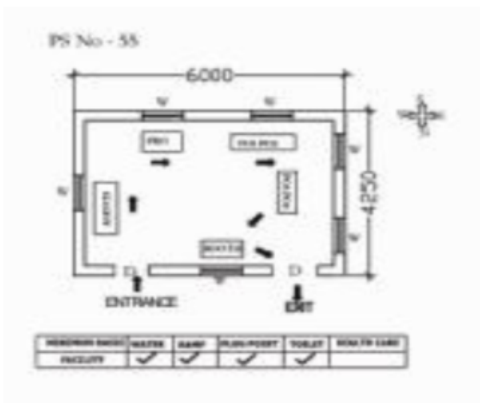

নির্বাচক নিবন্ধন আধিকারিকের স্বাক্ষর

Nazri Naksha

Google Map View

Polling Station Building Front View

Polling Station Front View

Cad View

Key MAP View

1	WB/30/205/288276	নাম : সেখ আনোয়ার হোসেন পিতার নাম: সেখ হাতেম আলি বাড়ির নং : n0002 বয়স : 64 লিঙ্গ : পুরুষ	ফটো উপলব্ধ	2	WB/30/205/288693	নাম : নিলোফা হোসেন স্বামীর নাম: সেখ আনোয়ার হোসেন বাড়ির নং : n0002 বয়স : 57 লিঙ্গ : মহিলা	ফটো উপলব্ধ	3	UOR1079425	নাম : এহেতেশাম হোসেন পিতার নাম: আনোয়ার হোসেন বাড়ির নং : n0002 বয়স : 37 লিঙ্গ : পুরুষ	ফটো উপলব্ধ
4	WB/30/205/495285	নাম : হাওয়া বিবি স্বামীর নাম: সেখ আকবর হোসেন বাড়ির নং : n0311 বয়স : 62 লিঙ্গ : মহিলা	ফটো উপলব্ধ	5	UOR1079888	নাম : সেখ সিন্দু পিতার নাম: সেখ আকবর হোসেন বাড়ির নং : n0316 বয়স : 35 লিঙ্গ : পুরুষ	ফটো উপলব্ধ	6	UOR1079896	নাম : সেখ মিন্টু পিতার নাম: সেখ আকবর হোসেন বাড়ির নং : n0317 বয়স : 40 লিঙ্গ : পুরুষ	ফটো উপলব্ধ
7	UOR1079904	নাম : সকিনা বিবি স্বামীর নাম: সেখ মিন্টু বাড়ির নং : n0318 বয়স : 40 লিঙ্গ : মহিলা	ফটো উপলব্ধ	8	WB/30/205/288327	নাম : পলাশ বেরা পিতার নাম: সমরেন্দ্র বেরা বাড়ির নং : এন0002 বয়স : 53 লিঙ্গ : পুরুষ	ফটো উপলব্ধ	9	UOR2180370	নাম : সৌস্তিক বেরা পিতার নাম: পলাশ বেরা বাড়ির নং : এন0002 বয়স : 24 লিঙ্গ : পুরুষ	ফটো উপলব্ধ
10	CCJ1897206	নাম : মানু মাজি বেরা স্বামীর নাম: পলাশ বেরা বাড়ির নং : এন0002 বয়স : 49 লিঙ্গ : মহিলা	ফটো উপলব্ধ	11	UOR2214088	নাম : সয়েমা খাতুন স্বামীর নাম: সেখ সিন্দু বাড়ির নং : এন013 বয়স : 27 লিঙ্গ : মহিলা	ফটো উপলব্ধ	12	CGF2317766	নাম : অনিতা গুমটা (বেরা) স্বামীর নাম: কনক কান্তি বেরা বাড়ির নং : n0324 বয়স : 47 লিঙ্গ : মহিলা	ফটো উপলব্ধ
13	UOR1190495	নাম : লক্ষ্মী অধিকারী স্বামীর নাম: চন্দ্রকান্ত অধিকারী বাড়ির নং : n0326 বয়স : 51 লিঙ্গ : মহিলা	ফটো উপলব্ধ	14	UOR1190503	নাম : চন্দ্রকান্ত অধিকারী পিতার নাম: দুলাল অধিকারী বাড়ির নং : n0327 বয়স : 57 লিঙ্গ : পুরুষ	ফটো উপলব্ধ	15	UOR1851799	নাম : শিল্পা অধিকারী পিতার নাম: ভোলানাথ অধিকারী বাড়ির নং : এন0371 বয়স : 27 লিঙ্গ : মহিলা	ফটো উপলব্ধ
16	WB/30/205/123073	নাম : ভোলানাথ অধিকারী পিতার নাম: গোপাল চন্দ্র অধিকারী বাড়ির নং : এন0371 বয়স : 59 লিঙ্গ : পুরুষ	ফটো উপলব্ধ	17	UOR1478809	নাম : কবিতা পণ্ডা অধিকারী স্বামীর নাম: ভোলানাথ অধিকারী বাড়ির নং : n0371 বয়স : 48 লিঙ্গ : মহিলা	ফটো উপলব্ধ	18	UOR2176931	নাম : সেজুতি অধিকারী পিতার নাম: ভোলানাথ অধিকারী বাড়ির নং : এন0371 বয়স : 24 লিঙ্গ : মহিলা	ফটো উপলব্ধ
19	CCJ2745438	নাম : দিলুয়ার আলি খাঁন পিতার নাম: রেজাক আলি খাঁন বাড়ির নং : n0068 বয়স : 66 লিঙ্গ : পুরুষ	ফটো উপলব্ধ	20	UOR1190297	নাম : ফিরদৌস আলি খাঁন পিতার নাম: দিলুয়ার আলি খাঁন বাড়ির নং : n0068 বয়স : 34 লিঙ্গ : পুরুষ	ফটো উপলব্ধ	21	UOR2093193	নাম : নুপুশ্রী জানা স্বামীর নাম: কানাই লাল জানা বাড়ির নং : N0068 বয়স : 53 লিঙ্গ : মহিলা	ফটো উপলব্ধ
22	UOR2093318	নাম : ফিরোজা বেগম স্বামীর নাম: দিলুয়ার আলি খাঁন বাড়ির নং : n0068 বয়স : 56 লিঙ্গ : মহিলা	ফটো উপলব্ধ	23	UOR1190198	নাম : মৌমিতা উথাসিনী স্বামীর নাম: সৌমেন উথাসিনী বাড়ির নং : n0214 বয়স : 35 লিঙ্গ : মহিলা	ফটো উপলব্ধ	24	UOR2397677	নাম : সন্ধ্যা উথাসিনী স্বামীর নাম: বৃহস্পতি উথাসিনী বাড়ির নং : n0214 বয়স : 71 লিঙ্গ : মহিলা	ফটো উপলব্ধ
25	CCJ2745289	নাম : সৌমেন উথাসিনী পিতার নাম: বৃহস্পতি উথাসিনী বাড়ির নং : n0214 বয়স : 45 লিঙ্গ : পুরুষ	ফটো উপলব্ধ	26	UOR1851880	নাম : সাধনা বেরা(দাস) স্বামীর নাম: নিতাই চরন দাস বাড়ির নং : এন0031 বয়স : 29 লিঙ্গ : মহিলা	ফটো উপলব্ধ	27	UOR1189786	নাম : চন্দ্রা সামন্ত দাস পিতার নাম: নারায়ন সামন্ত বাড়ির নং : এন0031 বয়স : 35 লিঙ্গ : মহিলা	ফটো উপলব্ধ
28	CCJ2745313	নাম : কৃষ্ণ শঙ্কর ওঝা পিতার নাম: অমলেন্দু ওঝা বাড়ির নং : n0031 বয়স : 44 লিঙ্গ : পুরুষ	ফটো উপলব্ধ	29	UOR1276021	নাম : অরিমদম মাইতি পিতার নাম: সমীর রঞ্জন মাইতি বাড়ির নং : n0031 বয়স : 36 লিঙ্গ : পুরুষ	ফটো উপলব্ধ	30	UOR2167641	নাম : নমিতা রায় স্বামীর নাম: তপন রায় বাড়ির নং : এন0031 বয়স : 59 লিঙ্গ : মহিলা	ফটো উপলব্ধ