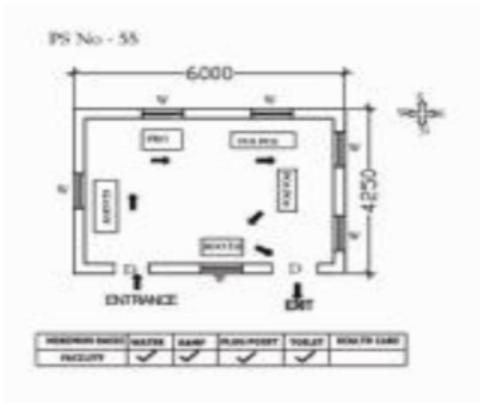

নির্বাচক নিবন্ধন আধিকারিকের স্বাক্ষর

Nazri Naksha

Google Map View

Polling Station Building Front View

Polling Station Front View

Cad View

Key MAP View

1 নাম : মহঃ হাবিব আলি শাহ পিতার নাম: গাজিউর রহমান শাহ বাড়ির নং : n0005 বয়স : 36 লিঙ্গ : পুরুষ	UOR0991398 ফটো উপলব্ধ	2 নাম : হাসিনা বেগম স্বামীর নাম: গাজিউররহমান শাহ বাড়ির নং : n0005 বয়স : 65 লিঙ্গ : মহিলা	CCJ1822048 ফটো উপলব্ধ	3 নাম : হামেদুল ইসলাম শাহ পিতার নাম: গাজিউর রহমান শাহ বাড়ির নং : n0005 বয়স : 48 লিঙ্গ : পুরুষ	CCJ3110483 ফটো উপলব্ধ
4 নাম : মতেয়ারা খাতুন পিতার নাম: গাজিউর রহমান শাহ বাড়ির নং : n0005 বয়স : 43 লিঙ্গ : মহিলা	CCJ2743466 ফটো উপলব্ধ	5 নাম : হাকিম আলি শাহ পিতার নাম: গাজিউর রহমান শাহ বাড়ির নং : n0005 বয়স : 41 লিঙ্গ : পুরুষ	CCJ3024841 ফটো উপলব্ধ	6 নাম : মহঃ হাসানুর জামান আলি শাহ পিতার নাম: গাজিউর রহমান শাহ বাড়ির নং : n0005 বয়স : 36 লিঙ্গ : পুরুষ	UOR1190644 ফটো উপলব্ধ
7 নাম : সায়নী সামন্ত পিতার নাম: স্বপন কুমার সামন্ত বাড়ির নং : n0005 বয়স : 34 লিঙ্গ : মহিলা	UOR1276393 ফটো উপলব্ধ	8 নাম : জেমিলা খাতুন বিবি স্বামীর নাম: হামেদুল ইসলাম শাহ বাড়ির নং : এন005 বয়স : 39 লিঙ্গ : মহিলা	UOR1967652 ফটো উপলব্ধ	9 নাম : সোমি আখতার স্বামীর নাম: হাকিম আলি শাহ বাড়ির নং : এন0005 বয়স : 32 লিঙ্গ : মহিলা	WZI1677483 ফটো উপলব্ধ
10 নাম : রমা মাইতি (কাণ্ডার) স্বামীর নাম: সুদর্শন কাণ্ডার বাড়ির নং : n0347 বয়স : 45 লিঙ্গ : মহিলা	BZW2196509 ফটো উপলব্ধ	11 নাম : সুচিত্রা মণ্ডল (পণ্ডা) স্বামীর নাম: আশীষ কুমার পণ্ডা বাড়ির নং : n0348 বয়স : 45 লিঙ্গ : মহিলা	BZW2149722 ফটো উপলব্ধ	12 নাম : দীপালিতা (পাল)প্রধান স্বামীর নাম: উত্তম প্রধান বাড়ির নং : n0188 বয়স : 43 লিঙ্গ : মহিলা	CCJ3027497 ফটো উপলব্ধ
13 নাম : টুম্পা (রাউল) দাস স্বামীর নাম: সুকুমার দাস বাড়ির নং : n0122 বয়স : 40 লিঙ্গ : মহিলা	CCJ3216306 ফটো উপলব্ধ	14 নাম : অভিজিৎ অধিকারী পিতার নাম: অসিম অধিকারী বাড়ির নং : এন0172 বয়স : 27 লিঙ্গ : পুরুষ	UOR1961200 ফটো উপলব্ধ	15 নাম : অসীম অধিকারী পিতার নাম: অসিম অধিকারী বাড়ির নং : এন0172 বয়স : 55 লিঙ্গ : পুরুষ	UOR0127431 ফটো উপলব্ধ
16 নাম : সাগরিকা আদক দাস স্বামীর নাম: বিশ্বজিৎ দাস বাড়ির নং : N 0009 বয়স : 32 লিঙ্গ : মহিলা	UOR1429893 ফটো উপলব্ধ	17 নাম : সন্দীপা কুণ্ডু মাইতি স্বামীর নাম: আশিষ মাইতি বাড়ির নং : n0371 বয়স : 43 লিঙ্গ : মহিলা	UOR1479195 ফটো উপলব্ধ	18 নাম : কাকলি কবি স্বামীর নাম: সুধাংশু কবি বাড়ির নং : n0049 বয়স : 68 লিঙ্গ : মহিলা	WB/30/205/285274 ফটো উপলব্ধ
19 নাম : বর্নালী কবি স্বামীর নাম: শিবব্রত কবি বাড়ির নং : n0049 বয়স : 41 লিঙ্গ : মহিলা	CCJ2745008 ফটো উপলব্ধ	20 নাম : আরতি মাইতি স্বামীর নাম: মানস মাইতি বাড়ির নং : n0049 বয়স : 60 লিঙ্গ : মহিলা	WB/30/205/285150 ফটো উপলব্ধ	21 নাম : জয়দেব মাইতি পিতার নাম: মানস মাইতি বাড়ির নং : n0049 বয়স : 44 লিঙ্গ : পুরুষ	CCJ1896935 ফটো উপলব্ধ
22 নাম : ঘনেশ্যাম কবি পিতার নাম: সুধাংশু কবি বাড়ির নং : n0049 বয়স : 47 লিঙ্গ : পুরুষ	CCJ1896919 ফটো উপলব্ধ	23 নাম : সুভদ্রা কবি স্বামীর নাম: ঘনেশ্যাম কবি বাড়ির নং : n0049 বয়স : 44 লিঙ্গ : মহিলা	CCJ2310399 ফটো উপলব্ধ	24 নাম : শিবব্রত কবি পিতার নাম: সুধাংশু শেখর কবি বাড়ির নং : n0049 বয়স : 43 লিঙ্গ : পুরুষ	CCJ2310407 ফটো উপলব্ধ
25 নাম : সুরজিৎ কবি পিতার নাম: শিবব্রত কবি বাড়ির নং : 45 বয়স : 21 লিঙ্গ : পুরুষ	UOR2499663 ফটো উপলব্ধ	26 নাম : সুদর্শন কাণ্ডার পিতার নাম: চণ্ডীচরণ কাণ্ডার বাড়ির নং : n0352 বয়স : 56 লিঙ্গ : পুরুষ	WB/30/204/036003 ফটো উপলব্ধ	27 নাম : সোমনাথ কালসা পিতার নাম: দীননাথ কালসা বাড়ির নং : n0416 বয়স : 45 লিঙ্গ : পুরুষ	CCJ2537694 ফটো উপলব্ধ
28 নাম : সঞ্চয়িতা দাস(কালসা) স্বামীর নাম: সোমনাথ কালসা বাড়ির নং : n0416 বয়স : 38 লিঙ্গ : মহিলা	UOR1157510 ফটো উপলব্ধ	29 নাম : গোপীনাথ কালসা পিতার নাম: দীননাথ কালসা বাড়ির নং : n0416 বয়স : 38 লিঙ্গ : পুরুষ	UOR1032580 ফটো উপলব্ধ	30 নাম : শ্যামলী কালসা স্বামীর নাম: দীননাথ কালসা বাড়ির নং : n0430 বয়স : 62 লিঙ্গ : মহিলা	UOR2004455 ফটো উপলব্ধ