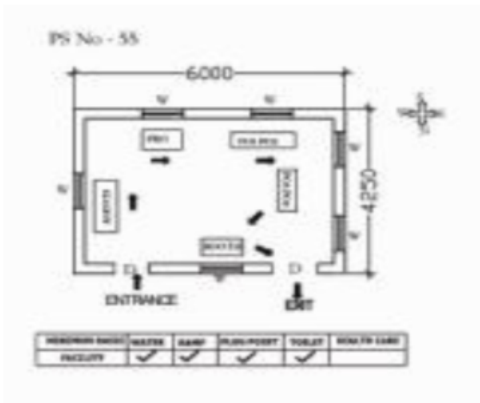

নির্বাচক নিবন্ধন আধিকারিকের স্বাক্ষর

Nazri Naksha

Google Map View

Polling Station Building Front View

Polling Station Front View

Cad View

Key MAP View

1 নাম : সেখ মইদুল ইসলাম পিতার নাম: সেখ মোজাম্মেল হক বাড়ির নং : n0116 বয়স : 35 লিঙ্গ : পুরুষ	UOR1081157 ফটো উপলব্ধ	2 নাম : হাসিনা বিবি স্বামীর নাম: সেখ মইদুল ইসলাম বাড়ির নং : n0116 বয়স : 37 লিঙ্গ : মহিলা	UOR1081165 ফটো উপলব্ধ	3 নাম : মোজাম্মেল হক শেখ পিতার নাম: অহেদ আলি শেখ বাড়ির নং : n0116 বয়স : 56 লিঙ্গ : পুরুষ	CCJ2741569 ফটো উপলব্ধ
4 নাম : সুলতানা খাতুন বিবি স্বামীর নাম: নূরজমল মোলা বাড়ির নং : এন0071 বয়স : 27 লিঙ্গ : মহিলা	UOR1968247 ফটো উপলব্ধ	5 নাম : আনিসা বিবি স্বামীর নাম: আজাদ আলি বাড়ির নং : n0068 বয়স : 38 লিঙ্গ : মহিলা	CCJ2741577 ফটো উপলব্ধ	6 নাম : তাসলিমা খাতুন বিবি স্বামীর নাম: সেখ মতিবুল ইসলাম বাড়ির নং : n0020 বয়স : 31 লিঙ্গ : মহিলা	UOR1675750 ফটো উপলব্ধ
7 নাম : নাজমা বিবি স্বামীর নাম: শেখ মফিজুল বাড়ির নং : n0017 বয়স : 34 লিঙ্গ : মহিলা	UOR1367796 ফটো উপলব্ধ	8 নাম : সেখ হান্নান আলি পিতার নাম: আতিয়ার রহমান বাড়ির নং : n0067 বয়স : 36 লিঙ্গ : পুরুষ	CCJ3024445 ফটো উপলব্ধ	9 নাম : সেক আনসার আলি পিতার নাম: সেক সইদুল মোল্লা বাড়ির নং : n0068 বয়স : 41 লিঙ্গ : পুরুষ	CCJ2741585 ফটো উপলব্ধ
10 নাম : নূরজামাল মোল্লা পিতার নাম: আব্দুল হাই মোল্লা বাড়ির নং : n0071 বয়স : 37 লিঙ্গ : পুরুষ	UOR0991653 ফটো উপলব্ধ	11 নাম : ফতেমা বিবি স্বামীর নাম: সেক মোজাম্মেল আলি বাড়ির নং : n0021 বয়স : 41 লিঙ্গ : মহিলা	CCJ2740090 ফটো উপলব্ধ	12 নাম : নেসারুন বিবি স্বামীর নাম: নূর মহম্মদ মোল্লা বাড়ির নং : n0071 বয়স : 41 লিঙ্গ : মহিলা	CCJ3292810 ফটো উপলব্ধ
13 নাম : রাবিয়া বিবি স্বামীর নাম: আব্দুলহাই বাড়ির নং : n0071 বয়স : 54 লিঙ্গ : মহিলা	WB/30/205/279293 ফটো উপলব্ধ	14 নাম : মতিবুল ইসলাম পিতার নাম: সেখ রেজ্জাক আলি বাড়ির নং : n0011 বয়স : 33 লিঙ্গ : পুরুষ	UOR1367788 ফটো উপলব্ধ	15 নাম : আব্দুল হাই মোল্লা পিতার নাম: উদ্দাহ আলি মোল্লা বাড়ির নং : n0071 বয়স : 71 লিঙ্গ : পুরুষ	UOR2420347 ফটো উপলব্ধ
16 নাম : সাহিদা খাতুন বিবি স্বামীর নাম: মইনুদ্দিন সেখ বাড়ির নং : n0070 বয়স : 34 লিঙ্গ : মহিলা	UOR1675727 ফটো উপলব্ধ	17 নাম : সেখ মহম্মদ আলি পিতার নাম: সেখ হাসেম বাড়ির নং : n0070 বয়স : 57 লিঙ্গ : পুরুষ	WB/30/205/279553 ফটো উপলব্ধ	18 নাম : কুতুব আহম্মদ খান পিতার নাম: ফকির আলি খান বাড়ির নং : n0069 বয়স : 32 লিঙ্গ : পুরুষ	UOR1367812 ফটো উপলব্ধ
19 নাম : সেখ মজাফফর আলি পিতার নাম: সেখ আসকর আলি বাড়ির নং : n0021 বয়স : 36 লিঙ্গ : পুরুষ	UOR1367804 ফটো উপলব্ধ	20 নাম : নূর মহম্মদ মোল্লা পিতার নাম: সেক আব্দুল হাই বাড়ির নং : n0071 বয়স : 47 লিঙ্গ : পুরুষ	CCJ1814193 ফটো উপলব্ধ	21 নাম : সেখ আলম আহম্মদ খান পিতার নাম: ফকির আলি খান বাড়ির নং : n0069 বয়স : 37 লিঙ্গ : পুরুষ	UOR1081025 ফটো উপলব্ধ
22 নাম : সহিদা বিবি স্বামীর নাম: আনসার আলী বাড়ির নং : n0068 বয়স : 40 লিঙ্গ : মহিলা	CCJ3024437 ফটো উপলব্ধ	23 নাম : সেখ মতিবুল ইসলাম পিতার নাম: সেখ হোসেন মোলা বাড়ির নং : n0020 বয়স : 35 লিঙ্গ : পুরুষ	UOR1191329 ফটো উপলব্ধ	24 নাম : বিবি খাদেজা স্বামীর নাম: সেখ সইদুল বাড়ির নং : n0068 বয়স : 65 লিঙ্গ : মহিলা	WB/30/205/279390 ফটো উপলব্ধ
25 নাম : সাবির সেক পিতার নাম: আইনুদ্দিন সেক বাড়ির নং : n0066 বয়স : 32 লিঙ্গ : পুরুষ	UOR1675685 ফটো উপলব্ধ	26 নাম : আরজুনা খাতুন বিবি স্বামীর নাম: সেক সওকত মোল্লা বাড়ির নং : n0066 বয়স : 35 লিঙ্গ : মহিলা	UOR1675792 ফটো উপলব্ধ	27 নাম : সফিকুল মোল্লা পিতার নাম: সেক সাদের মোল্লা বাড়ির নং : n0066 বয়স : 41 লিঙ্গ : পুরুষ	UOR0137083 ফটো উপলব্ধ
28 নাম : সাহেবা বিবি স্বামীর নাম: আইনুদ্দিন সেখ বাড়ির নং : n0066 বয়স : 51 লিঙ্গ : মহিলা	UOR1367986 ফটো উপলব্ধ	29 নাম : আনোয়ারা বিবি স্বামীর নাম: সেখ জাকির মোল্লা বাড়ির নং : n0066 বয়স : 54 লিঙ্গ : মহিলা	WB/30/205/279314 ফটো উপলব্ধ	30 নাম : সেক হাবিবুর রহমান পিতার নাম: সেক আতিয়ার রহমান বাড়ির নং : n0067 বয়স : 36 লিঙ্গ : পুরুষ	UOR1191261 ফটো উপলব্ধ