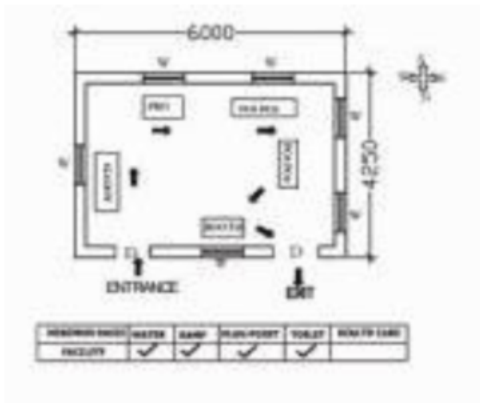

নির্বাচক নিবন্ধন আধিকারিকের স্বাক্ষর

Nazri Naksha

Google Map View

Polling Station Building Front View

Polling Station Front View

Cad View

Key MAP View

1 নাম : আকলিমা বিবি স্বামীর নাম: শেখ মতলেব বাড়ির নং : n0003 বয়স : 62 লিঙ্গ : মহিলা	WB/30/205/276093	ফটো উপলব্ধ	2 নাম : সেখ আজিজুলরহমান পিতার নাম: সহিদুর রহমান বাড়ির নং : n0063 বয়স : 67 লিঙ্গ : পুরুষ	WB/30/205/276285	ফটো উপলব্ধ	3 নাম : সেক আসরফ আলি পিতার নাম: সেক আজিজুল আলি বাড়ির নং : n0063 বয়স : 41 লিঙ্গ : পুরুষ	CCJ2738201	ফটো উপলব্ধ
4 নাম : সেখ আব্বাস আলি পিতার নাম: সেখ আজিজুল বাড়ির নং : n0063 বয়স : 37 লিঙ্গ : পুরুষ	UOR0991968	ফটো উপলব্ধ	5 নাম : সেক আসরাফুল আলি পিতার নাম: সেক আজিজুল বাড়ির নং : n0063 বয়স : 32 লিঙ্গ : পুরুষ	UOR1368422	ফটো উপলব্ধ	6 নাম : মানসুরা খাতুন পিতার নাম: সেক মহম্মদ আলি বাড়ির নং : n0004 বয়স : 38 লিঙ্গ : মহিলা	CCJ3292521	ফটো উপলব্ধ
7 নাম : কুলসুম বিবি স্বামীর নাম: শেখ কাইউম বাড়ির নং : n0008 বয়স : 61 লিঙ্গ : মহিলা	WB/30/205/276064	ফটো উপলব্ধ	8 নাম : সাবিনা ইয়াসমিন বিবি স্বামীর নাম: কাসেম আলি বাড়ির নং : n0008 বয়স : 42 লিঙ্গ : মহিলা	UOR0143818	ফটো উপলব্ধ	9 নাম : সেখ কাসেম আলি পিতার নাম: শেখ কাইউম আলি বাড়ির নং : n0008 বয়স : 40 লিঙ্গ : পুরুষ	CCJ2738193	ফটো উপলব্ধ
10 নাম : সেখ আবুল হোসেন পিতার নাম: শেখ কাইউম বাড়ির নং : n0008 বয়স : 39 লিঙ্গ : পুরুষ	CCJ3213121	ফটো উপলব্ধ	11 নাম : মুরশিদা বিবি স্বামীর নাম: শেখ আবুল হোসেন বাড়ির নং : n0008 বয়স : 33 লিঙ্গ : মহিলা	UOR1480706	ফটো উপলব্ধ	12 নাম : সেখ আব্দুল সামাদ আলী পিতার নাম: শেখ আব্দুল শুয়াহিদ বাড়ির নং : n0010 বয়স : 32 লিঙ্গ : পুরুষ	UOR1368414	ফটো উপলব্ধ
13 নাম : জাহানারা বিবি স্বামীর নাম: শেখ সাহাউদ্দিন বাড়ির নং : n0013 বয়স : 62 লিঙ্গ : মহিলা	WB/30/205/276182	ফটো উপলব্ধ	14 নাম : সেখ সান্তার আলি পিতার নাম: শেখ সাহাউদ্দিন বাড়ির নং : n0013 বয়স : 48 লিঙ্গ : পুরুষ	CCJ1764364	ফটো উপলব্ধ	15 নাম : রেহানা বিবি স্বামীর নাম: শেখ সান্তার আলি বাড়ির নং : n0013 বয়স : 43 লিঙ্গ : মহিলা	CCJ2738185	ফটো উপলব্ধ
16 নাম : রুকসানা খাতুন পিতার নাম: মহম্মদ রফিউদ্দিন মল্লিক বাড়ির নং : এন0063 বয়স : 32 লিঙ্গ : মহিলা	UOR1720713	ফটো উপলব্ধ	17 নাম : মাহামুদা ফিরোজ মায়ের নাম: কোপুরাজান বিবি বাড়ির নং : N0036 বয়স : 32 লিঙ্গ : মহিলা	UOR2090140	ফটো উপলব্ধ	18 নাম : সাবিনা পারভীন স্বামীর নাম: সেক আসরফ আলি বাড়ির নং : n0063 বয়স : 38 লিঙ্গ : মহিলা	LWY2855732	ফটো উপলব্ধ
19 নাম : আকতারী বিবি স্বামীর নাম: শেখ আজিজুল রহমান বাড়ির নং : n0063 বয়স : 61 লিঙ্গ : মহিলা	UOR2328185	ফটো উপলব্ধ	20 নাম : শুভা (মণ্ডল)চন্দ্র স্বামীর নাম: বিকাশ কুমার চন্দ্র বাড়ির নং : n0001 বয়স : 42 লিঙ্গ : মহিলা	CCJ3030285	ফটো উপলব্ধ	21 নাম : রুবিনা খাতুন স্বামীর নাম: শেখ সাহাজাম আলি বাড়ির নং : এন0018 বয়স : 24 লিঙ্গ : মহিলা	UOR2375624	ফটো উপলব্ধ
22 নাম : সেখ সাহাজামল পিতার নাম: শেখ আনোয়ার আলি বাড়ির নং : N0018 বয়স : 25 লিঙ্গ : পুরুষ	UOR2090413	ফটো উপলব্ধ	23 নাম : সেখ সিরাজুল ইসলাম পিতার নাম: শেখ আনোয়ার আলি বাড়ির নং : n0006 বয়স : 35 লিঙ্গ : পুরুষ	UOR1081645	ফটো উপলব্ধ	24 নাম : সেখ সৈয়ব আলি পিতার নাম: শেখ আনোয়ার আলি বাড়ির নং : N0016 বয়স : 25 লিঙ্গ : পুরুষ	UOR2089746	ফটো উপলব্ধ
25 নাম : সাবেরা বিবি স্বামীর নাম: শেখ আনোয়ার আলি বাড়ির নং : n0006 বয়স : 65 লিঙ্গ : মহিলা	UOR2091064	ফটো উপলব্ধ	26 নাম : সাহিনা বিবি স্বামীর নাম: শেখ সিরাজুল ইসলাম বাড়ির নং : N0036 বয়স : 29 লিঙ্গ : মহিলা	UOR2091304	ফটো উপলব্ধ	27 নাম : সেখ মতলেব আলি পিতার নাম: শেখ নাসিরুদ্দিন বাড়ির নং : n0068 বয়স : 67 লিঙ্গ : পুরুষ	UOR2090926	ফটো উপলব্ধ
28 নাম : সেখ আয়ুব আলি পিতার নাম: শেখ মতলেব আলি বাড়ির নং : n0068 বয়স : 29 লিঙ্গ : পুরুষ	UOR1711779	ফটো উপলব্ধ	29 নাম : সেখ আজগর আলি পিতার নাম: শেখ মতলেব আলি বাড়ির নং : n0068 বয়স : 35 লিঙ্গ : পুরুষ	UOR1191543	ফটো উপলব্ধ	30 নাম : খালেদা খাতুন বিবি স্বামীর নাম: আজগর আলি বাড়ির নং : n0068 বয়স : 29 লিঙ্গ : মহিলা	UOR1711761	ফটো উপলব্ধ