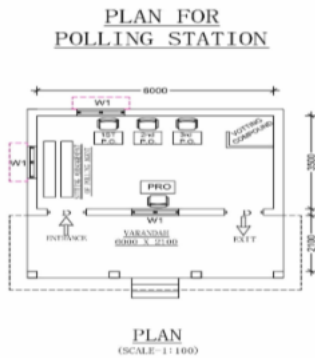

নির্বাচক নিবন্ধন আধিকারিকের স্বাক্ষর

Nazri Naksha

Google Map View

Polling Station Building Front View

Polling Station Front View

Cad View

Key MAP View

বিধানসভা নির্বাচনক্ষেত্রের নং, নাম : 209-হলদিয়া
ভাগ নং, নাম : 1-আনারনগর দক্ষিন পূর্বপল্লী