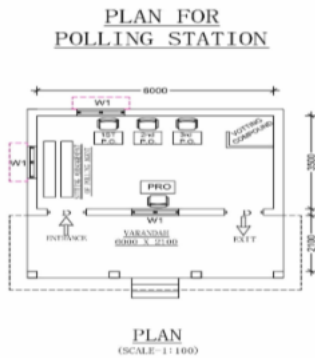

নির্বাচক নিবন্ধন আধিকারিকের স্বাক্ষর

Nazri Naksha

Google Map View

Polling Station Building Front View

Polling Station Front View

Cad View

Key MAP View

1 নাম : সুচিত্রা দাস (রানা) স্বামীর নাম: নারায়ন রানা বাড়ির নং : এন029 বয়স : 36 লিঙ্গ : মহিলা	UOR1081975	ফটো উপলব্ধ	2 নাম : রীনা গুহ স্বামীর নাম: পার্থ গুহ বাড়ির নং : এন035 বয়স : 45 লিঙ্গ : মহিলা	CCJ1906080	ফটো উপলব্ধ	3 নাম : অমৃত ঘোড়াই পিতার নাম: বাবলু ঘোড়াই বাড়ির নং : এন0068 বয়স : 23 লিঙ্গ : পুরুষ	UOR2285245	ফটো উপলব্ধ
4 নাম : সমীর ঘোড়াই পিতার নাম: বাবলু ঘোড়াই বাড়ির নং : এন068 বয়স : 26 লিঙ্গ : পুরুষ	UOR1968619	ফটো উপলব্ধ	5 নাম : সমীর ঘোড়াই পিতার নাম: লক্ষ্মী পদ ঘোড়াই বাড়ির নং : n0120 বয়স : 28 লিঙ্গ : পুরুষ	UOR1846146	ফটো উপলব্ধ	6 নাম : সুমন জানা পিতার নাম: গৌতম জানা বাড়ির নং : এন0168 বয়স : 26 লিঙ্গ : পুরুষ	UOR2204568	ফটো উপলব্ধ
7 নাম : সমর জানা পিতার নাম: বীরেন্দ্র জানা বাড়ির নং : n0102 বয়স : 44 লিঙ্গ : পুরুষ	UOR1368646	ফটো উপলব্ধ	8 নাম : মৌসুমী দলপতি জানা স্বামীর নাম: মিলন কুমার জানা বাড়ির নং : N0015 বয়স : 36 লিঙ্গ : মহিলা	AKQ1417104	ফটো উপলব্ধ	9 নাম : শুদ্ধদেব দাস পিতার নাম: নারায়ণ চন্দ্র দাস বাড়ির নং : এন025 বয়স : 27 লিঙ্গ : পুরুষ	UOR1968684	ফটো উপলব্ধ
10 নাম : পিংকি দাস পাত্র স্বামীর নাম: তনয় পাত্র বাড়ির নং : এন0109 বয়স : 28 লিঙ্গ : মহিলা	UOR1968668	ফটো উপলব্ধ	11 নাম : বিশ্বজিৎ দোলই পিতার নাম: রবীন্দ্রনাথ দোলই বাড়ির নং : এন0008 বয়স : 22 লিঙ্গ : পুরুষ	UOR2383214	ফটো উপলব্ধ	12 নাম : মন্দিরা দোলই পিতার নাম: মধুসূদন দোলই বাড়ির নং : এন0007 বয়স : 22 লিঙ্গ : মহিলা	UOR2383537	ফটো উপলব্ধ
13 নাম : মানিক দোলই পিতার নাম: সুকদেব দোলই বাড়ির নং : এন0008 বয়স : 27 লিঙ্গ : পুরুষ	UOR2383552	ফটো উপলব্ধ	14 নাম : মালতী দোলই স্বামীর নাম: নিরঞ্জন দোলই বাড়ির নং : n0002 বয়স : 65 লিঙ্গ : মহিলা	WB/30/205/333389	ফটো উপলব্ধ	15 নাম : মোহন দোলই পিতার নাম: রতিকান্ত দোলই বাড়ির নং : n0121 বয়স : 28 লিঙ্গ : পুরুষ	UOR1846153	ফটো উপলব্ধ
16 নাম : সৌমিত্র দোলই পিতার নাম: শংকর দোলই বাড়ির নং : এন0043 বয়স : 28 লিঙ্গ : পুরুষ	UOR1960491	ফটো উপলব্ধ	17 নাম : বৈশাখী বর্মন দোলই স্বামীর নাম: মানিক দোলই বাড়ির নং : এন0008 বয়স : 25 লিঙ্গ : মহিলা	UOR2236537	ফটো উপলব্ধ	18 নাম : সাহেব দোলই পিতার নাম: সুকদেব দোলই বাড়ির নং : এন0008 বয়স : 25 লিঙ্গ : পুরুষ	UOR2233823	ফটো উপলব্ধ
19 নাম : মৃত্যুঞ্জয় দোলই পিতার নাম: হিমাংশু দোলই বাড়ির নং : এন0005 বয়স : 24 লিঙ্গ : পুরুষ	UOR2182293	ফটো উপলব্ধ	20 নাম : সুচেতনা মাজি দোলই স্বামীর নাম: বিশ্বজিৎ দোলই বাড়ির নং : এন0007 বয়স : 25 লিঙ্গ : মহিলা	UOR2211951	ফটো উপলব্ধ	21 নাম : রাজু দোলই পিতার নাম: রনজিৎ দোলই বাড়ির নং : n0008 বয়স : 37 লিঙ্গ : পুরুষ	CCJ3292075	ফটো উপলব্ধ
22 নাম : জয়ন্তী দোলই স্বামীর নাম: সুকদেব দোলই বাড়ির নং : n0008 বয়স : 49 লিঙ্গ : মহিলা	CCJ2737203	ফটো উপলব্ধ	23 নাম : সুকদেব দোলই পিতার নাম: রনজিৎ দোলই বাড়ির নং : n0008 বয়স : 51 লিঙ্গ : পুরুষ	CCJ3108735	ফটো উপলব্ধ	24 নাম : রবিন্দ্রনাথ দোলই পিতার নাম: রঞ্জিত দোলই বাড়ির নং : n0008 বয়স : 44 লিঙ্গ : পুরুষ	CCJ3108727	ফটো উপলব্ধ
25 নাম : বাসন্তী দোলই স্বামীর নাম: রতিকান্ত দোলই বাড়ির নং : n0008 বয়স : 46 লিঙ্গ : মহিলা	CCJ2737179	ফটো উপলব্ধ	26 নাম : কাজল দোলই স্বামীর নাম: কালীপদ দোলই বাড়ির নং : n0004 বয়স : 69 লিঙ্গ : মহিলা	WB/30/205/276013	ফটো উপলব্ধ	27 নাম : সঞ্জয় দোলই মায়ের নাম: কালীপদ দোলই বাড়ির নং : n0004 বয়স : 44 লিঙ্গ : পুরুষ	CCJ2737146	ফটো উপলব্ধ
28 নাম : লক্ষী রানী বেরা (দোলই) স্বামীর নাম: সঞ্জয় দোলই বাড়ির নং : n0004 বয়স : 40 লিঙ্গ : মহিলা	UOR0146837	ফটো উপলব্ধ	29 নাম : সুরোজ কুমার দোলই পিতার নাম: সঞ্জয় দোলই বাড়ির নং : এন0004 বয়স : 21 লিঙ্গ : পুরুষ	UOR2465052	ফটো উপলব্ধ	30 নাম : হিমাংশু দোলই পিতার নাম: লক্ষীকান্ত দোলই বাড়ির নং : n0005 বয়স : 43 লিঙ্গ : পুরুষ	CCJ2304871	ফটো উপলব্ধ