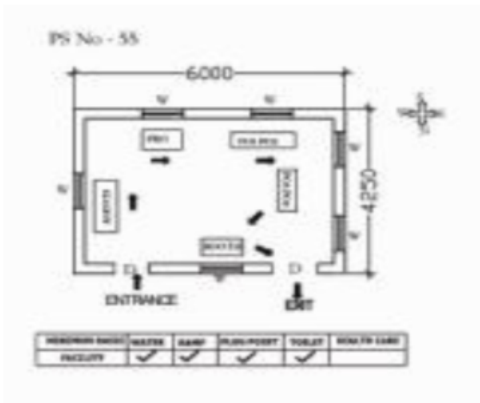

নির্বাচক নিবন্ধন আধিকারিকের স্বাক্ষর

Nazri Naksha

Google Map View

Polling Station Building Front View

Polling Station Front View

Cad View

Key MAP View

1 নাম : জিন্নাৎ খাতুন স্বামীর নাম: আব্দুস সোবহান বাড়ির নং : n0006 বয়স : 37 লিঙ্গ : মহিলা	UOR1368943 ফটো উপলব্ধ	2 নাম : আব্দুস সোবহান পিতার নাম: সোলেমান আলি শাহ বাড়ির নং : n0006 বয়স : 49 লিঙ্গ : পুরুষ	CCJ2735942 ফটো উপলব্ধ	3 নাম : নাসিমা খাতুন বিবি স্বামীর নাম: সেখ মাবুদ আলি বাড়ির নং : n0014 বয়স : 37 লিঙ্গ : মহিলা	UOR1277433 ফটো উপলব্ধ
4 নাম : সেখ মাবুদ আলি পিতার নাম: সেক কওসর বাড়ির নং : n0014 বয়স : 45 লিঙ্গ : পুরুষ	CCJ1896778 ফটো উপলব্ধ	5 নাম : কুসুম বিবি খান স্বামীর নাম: ইসলাম আলি খান বাড়ির নং : n0014 বয়স : 51 লিঙ্গ : মহিলা	CCJ2735165 ফটো উপলব্ধ	6 নাম : ইসলাম আলি খান পিতার নাম: সেখ মাবুদ আলি বাড়ির নং : n0014 বয়স : 58 লিঙ্গ : পুরুষ	CCJ1894914 ফটো উপলব্ধ
7 নাম : মোঃ মাবুদা বিবি স্বামীর নাম: কওসর বাড়ির নং : n0014 বয়স : 68 লিঙ্গ : মহিলা	WB/30/205/273457 ফটো উপলব্ধ	8 নাম : সেখ সাদ্দাম পিতার নাম: সেখ এবাদত বাড়ির নং : n0013 বয়স : 31 লিঙ্গ : পুরুষ	UOR1481118 ফটো উপলব্ধ	9 নাম : রোজিনা বিবি স্বামীর নাম: সেক কুদরত বাড়ির নং : n0013 বয়স : 37 লিঙ্গ : মহিলা	UOR1082221 ফটো উপলব্ধ
10 নাম : মোঃ সোবেতারা বিবি স্বামীর নাম: সেখ হজরত আলি বাড়ির নং : n0013 বয়স : 42 লিঙ্গ : মহিলা	UOR1603943 ফটো উপলব্ধ	11 নাম : রওসনারা বিবি স্বামীর নাম: এবাদত বাড়ির নং : n0013 বয়স : 51 লিঙ্গ : মহিলা	WB/30/205/273333 ফটো উপলব্ধ	12 নাম : কুদরত সেক পিতার নাম: নওসর সেক বাড়ির নং : n0013 বয়স : 43 লিঙ্গ : পুরুষ	CCJ2736130 ফটো উপলব্ধ
13 নাম : হজরত সেক পিতার নাম: নওসর সেক বাড়ির নং : n0013 বয়স : 45 লিঙ্গ : পুরুষ	CCJ2736122 ফটো উপলব্ধ	14 নাম : এবাদত সেক পিতার নাম: নওসর সেক বাড়ির নং : n0013 বয়স : 54 লিঙ্গ : পুরুষ	WB/30/205/273135 ফটো উপলব্ধ	15 নাম : মুসলেমা বিবি স্বামীর নাম: সাহাদত বাড়ির নং : n0013 বয়স : 54 লিঙ্গ : মহিলা	WB/30/205/273811 ফটো উপলব্ধ
16 নাম : সেখ সাহাদত আলী পিতার নাম: সেখ নওসর আলী বাড়ির নং : n0013 বয়স : 57 লিঙ্গ : পুরুষ	WB/30/205/273489 ফটো উপলব্ধ	17 নাম : আমিনা খাতুন বিবি স্বামীর নাম: সেক আবুতালেব বাড়ির নং : n0012 বয়স : 31 লিঙ্গ : মহিলা	UOR1603794 ফটো উপলব্ধ	18 নাম : সেখ আবু সামাদ পিতার নাম: সেখ হোসেন বাড়ির নং : n0012 বয়স : 32 লিঙ্গ : পুরুষ	UOR1368794 ফটো উপলব্ধ
19 নাম : সেক তাহের আলি পিতার নাম: সেক ইমাম আলি বাড়ির নং : n0012 বয়স : 35 লিঙ্গ : পুরুষ	UOR1191915 ফটো উপলব্ধ	20 নাম : সেক সেকেন্দার পিতার নাম: সেক ইমাম আলি বাড়ির নং : n0012 বয়স : 36 লিঙ্গ : পুরুষ	UOR1082213 ফটো উপলব্ধ	21 নাম : আবুতালেব সেক পিতার নাম: হোসেন সেক বাড়ির নং : n0012 বয়স : 38 লিঙ্গ : পুরুষ	CCJ3212727 ফটো উপলব্ধ
22 নাম : তসলিমা বিবি স্বামীর নাম: হোসেন বাড়ির নং : n0012 বয়স : 55 লিঙ্গ : মহিলা	WB/30/205/273172 ফটো উপলব্ধ	23 নাম : তহমিনা বিবি স্বামীর নাম: ইমাম বাড়ির নং : n0012 বয়স : 57 লিঙ্গ : মহিলা	WB/30/205/273213 ফটো উপলব্ধ	24 নাম : আনোয়ার সেক পিতার নাম: ইয়ার সেক বাড়ির নং : n0012 বয়স : 51 লিঙ্গ : পুরুষ	WB/30/205/273725 ফটো উপলব্ধ
25 নাম : সেক ইমাম আলী পিতার নাম: সেক ইয়ার বাড়ির নং : n0012 বয়স : 65 লিঙ্গ : পুরুষ	WB/30/205/273436 ফটো উপলব্ধ	26 নাম : সেক সান্তার পিতার নাম: সেক এবাদৎ বাড়ির নং : n0013 বয়স : 29 লিঙ্গ : পুরুষ	UOR1712181 ফটো উপলব্ধ	27 নাম : সেক জহুরনবিবি স্বামীর নাম: সেক আব্দুল বাড়ির নং : n0010 বয়স : 67 লিঙ্গ : মহিলা	WB/30/205/273170 ফটো উপলব্ধ
28 নাম : সেক ইসরাফিল পিতার নাম: রাখাল সেক বাড়ির নং : n0010 বয়স : 41 লিঙ্গ : পুরুষ	CCJ2736882 ফটো উপলব্ধ	29 নাম : সায়মা খাতুন বিবি স্বামীর নাম: সেখ সইদুল আলি বাড়ির নং : n0010 বয়স : 31 লিঙ্গ : মহিলা	UOR1481233 ফটো উপলব্ধ	30 নাম : সাহানা বেগম স্বামীর নাম: সোলেমান আলি শাহ বাড়ির নং : n0006 বয়স : 67 লিঙ্গ : মহিলা	WB/30/205/273672 ফটো উপলব্ধ