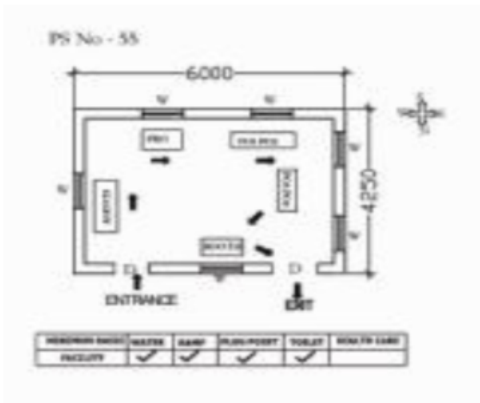

নির্বাচক নিবন্ধন আধিকারিকের স্বাক্ষর

Nazri Naksha

Google Map View

Polling Station Building Front View

Polling Station Front View

Cad View

Key MAP View

1 নাম : মুকরেজা বিবি স্বামীর নাম: সিরাজুল সেক বাড়ির নং : n0091 বয়স : 35 লিঙ্গ : মহিলা	UOR1481852 ফটো উপলব্ধ	2 নাম : সিরাজুল সেক পিতার নাম: সেক মুনসুর আলি বাড়ির নং : n0091 বয়স : 43 লিঙ্গ : পুরুষ	UOR1277870 ফটো উপলব্ধ	3 নাম : হালিমা বিবি পিতার নাম: সহরব মল্লিক বাড়ির নং : N0091 বয়স : 31 লিঙ্গ : মহিলা	TKS1525534 ফটো উপলব্ধ
4 নাম : স্বস্তিক কুমার দাস পিতার নাম: লক্ষ্মীপদ দাস বাড়ির নং : n0098 বয়স : 24 লিঙ্গ : পুরুষ	UOR2174464 ফটো উপলব্ধ	5 নাম : সেখ কুতুবউদ্দিন পিতার নাম: সেক মুনসুর আলি বাড়ির নং : n0091 বয়স : 41 লিঙ্গ : পুরুষ	UOR1788413 ফটো উপলব্ধ	6 নাম : সুলেখা বেরা স্বামীর নাম: বলরাম বেরা বাড়ির নং : এন0149 বয়স : 38 লিঙ্গ : মহিলা	ZQD1811553 ফটো উপলব্ধ
7 নাম : প্রকৃতি (খাড়া) বেরা স্বামীর নাম: রঞ্জু বেরা বাড়ির নং : n0082 বয়স : 39 লিঙ্গ : মহিলা	CCJ3211927 ফটো উপলব্ধ	8 নাম : সুহিতা কুইতি পিতার নাম: অমল কুইতি বাড়ির নং : n0001 বয়স : 28 লিঙ্গ : মহিলা	UOR1788454 ফটো উপলব্ধ	9 নাম : পিংকন কুইতি পিতার নাম: কমল কুইতি বাড়ির নং : N0001 বয়স : 25 লিঙ্গ : পুরুষ	UOR2101400 ফটো উপলব্ধ
10 নাম : সুপ্রিয় কুইতি পিতার নাম: শান্তনু কুইতি বাড়ির নং : এন0099 বয়স : 26 লিঙ্গ : পুরুষ	UOR1918317 ফটো উপলব্ধ	11 নাম : অর্চনা কুইতি স্বামীর নাম: অমলকুমার কুইতি বাড়ির নং : n0001 বয়স : 58 লিঙ্গ : মহিলা	WB/30/205/270482 ফটো উপলব্ধ	12 নাম : খোকন কুইতি পিতার নাম: ছবিলাল কুইতি বাড়ির নং : n0003 বয়স : 36 লিঙ্গ : পুরুষ	UOR0992404 ফটো উপলব্ধ
13 নাম : রমারানী কুইতি স্বামীর নাম: ছবিলাল কুইতি বাড়ির নং : n0003 বয়স : 61 লিঙ্গ : মহিলা	UOR2474948 ফটো উপলব্ধ	14 নাম : সত্যজিৎ কুইতি পিতার নাম: নির্মল কুইতি বাড়ির নং : n0002 বয়স : 32 লিঙ্গ : পুরুষ	UOR1481753 ফটো উপলব্ধ	15 নাম : বিশ্বজিৎ কুইতি পিতার নাম: নির্মল কুইতি বাড়ির নং : n0002 বয়স : 37 লিঙ্গ : পুরুষ	UOR0992396 ফটো উপলব্ধ
16 নাম : তাপসী কুইতি স্বামীর নাম: নির্মল কুইতি বাড়ির নং : n0002 বয়স : 52 লিঙ্গ : মহিলা	WB/30/205/270225 ফটো উপলব্ধ	17 নাম : নির্মল কুইতি পিতার নাম: চিত্তরঞ্জন কুইতি বাড়ির নং : n0002 বয়স : 56 লিঙ্গ : পুরুষ	WB/30/205/270356 ফটো উপলব্ধ	18 নাম : অভিজিৎ কুইতি পিতার নাম: পরিমল কুইতি বাড়ির নং : n0002 বয়স : 33 লিঙ্গ : পুরুষ	UOR1277748 ফটো উপলব্ধ
19 নাম : রীণারানী কুইতি স্বামীর নাম: পরিমল কুইতি বাড়ির নং : n0002 বয়স : 53 লিঙ্গ : মহিলা	WB/30/205/270224 ফটো উপলব্ধ	20 নাম : পরিমল কুইতি পিতার নাম: চিত্তরঞ্জন কুইতি বাড়ির নং : n0002 বয়স : 59 লিঙ্গ : পুরুষ	WB/30/205/270677 ফটো উপলব্ধ	21 নাম : সঞ্চয়িতা কুইতি পিতার নাম: অমল কুইতি বাড়ির নং : n0001 বয়স : 31 লিঙ্গ : মহিলা	UOR1481746 ফটো উপলব্ধ
22 নাম : পিংকী কুইতি স্বামীর নাম: কমল কুইতি বাড়ির নং : n0001 বয়স : 45 লিঙ্গ : মহিলা	CCJ2732972 ফটো উপলব্ধ	23 নাম : কমল কুইতি পিতার নাম: হরিপদ কুইতি বাড়ির নং : n0001 বয়স : 55 লিঙ্গ : পুরুষ	CCJ2732964 ফটো উপলব্ধ	24 নাম : অমলকুমার কুইতি পিতার নাম: হরিপদ কুইতি বাড়ির নং : n0001 বয়স : 65 লিঙ্গ : পুরুষ	WB/30/205/270386 ফটো উপলব্ধ
25 নাম : মমতা বেরা(কুমর) স্বামীর নাম: স্বপন কুমার বাড়ির নং : n0022 বয়স : 39 লিঙ্গ : মহিলা	CCJ3291333 ফটো উপলব্ধ	26 নাম : সঞ্চয়িতা কুমর পিতার নাম: মহাদেব কুমর বাড়ির নং : 0018 বয়স : 28 লিঙ্গ : মহিলা	UOR1788546 ফটো উপলব্ধ	27 নাম : গুন্দ্র কান্তি কুমর পিতার নাম: সমরেন্দ্র নাথ কুমর বাড়ির নং : এন0020 বয়স : 26 লিঙ্গ : পুরুষ	UOR1918226 ফটো উপলব্ধ
28 নাম : সৌম্যকান্তি কুমর পিতার নাম: সমরেন্দ্র কুমর বাড়ির নং : n0020 বয়স : 32 লিঙ্গ : পুরুষ	UOR1481720 ফটো উপলব্ধ	29 নাম : বীরেন্দ্রনাথ কুমর পিতার নাম: গৌর চন্দ্র কুমর বাড়ির নং : n0019 বয়স : 64 লিঙ্গ : পুরুষ	WB/30/205/270643 ফটো উপলব্ধ	30 নাম : মৌমিতা কুমর পিতার নাম: মহাদেব কুমর বাড়ির নং : 0018 বয়স : 27 লিঙ্গ : মহিলা	UOR1918184 ফটো উপলব্ধ