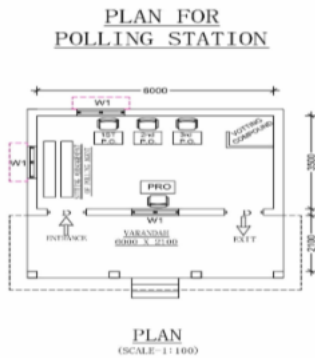

নির্বাচক নিবন্ধন আধিকারিকের স্বাক্ষর

Nazri Naksha

Google Map View

Polling Station Building Front View

Polling Station Front View

Cad View

Key MAP View

1 নাম : সেখ মোস্তাফা পিতার নাম : পাঞ্জাব বাড়ির নং : n0001 বয়স : 79 লিঙ্গ : পুরুষ ফটো উপলব্ধ	WB/30/205/264355	2 নাম : রিজিয়া বিবি স্বামীর নাম : মোস্তাফা বাড়ির নং : n0001 বয়স : 71 লিঙ্গ : মহিলা ফটো উপলব্ধ	WB/30/205/264302	3 নাম : মঞ্জুরা বিবি স্বামীর নাম : সেখ আনোয়ার বাড়ির নং : n0075 বয়স : 55 লিঙ্গ : মহিলা ফটো উপলব্ধ	WB/30/205/264306
4 নাম : সেখ আনোয়ার পিতার নাম : সেখ শাহ আলম বাড়ির নং : n0075 বয়স : 58 লিঙ্গ : পুরুষ ফটো উপলব্ধ	WB/30/205/264017	5 নাম : আসিয়া বিবি স্বামীর নাম : শাহআলম বাড়ির নং : n0075 বয়স : 71 লিঙ্গ : মহিলা ফটো উপলব্ধ	WB/30/205/264283	6 নাম : সেখ শাহআলম পিতার নাম : ভুত বাড়ির নং : n0075 বয়স : 78 লিঙ্গ : পুরুষ ফটো উপলব্ধ	WB/30/205/264093
7 নাম : শেখ সামাদ আলি পিতার নাম : সেখ জওসর আলি বাড়ির নং : n0059 বয়স : 42 লিঙ্গ : পুরুষ ফটো উপলব্ধ	CCJ3290483	8 নাম : সবেজানবিবি স্বামীর নাম : জওসর বাড়ির নং : n0059 বয়স : 55 লিঙ্গ : মহিলা ফটো উপলব্ধ	WB/30/205/264278	9 নাম : আবেদান বিবি স্বামীর নাম : সেখ নিয়ামত আলি বাড়ির নং : n0058 বয়স : 67 লিঙ্গ : মহিলা ফটো উপলব্ধ	UOR1982529
10 নাম : মাজেদা বিবি স্বামীর নাম : সেখ হবিবুল রহমান বাড়ির নং : n0058 বয়স : 40 লিঙ্গ : মহিলা ফটো উপলব্ধ	CCJ3023207	11 নাম : মানুয়ারা বিবি স্বামীর নাম : সেখ বারেক আলি বাড়ির নং : n0055 বয়স : 34 লিঙ্গ : মহিলা ফটো উপলব্ধ	UOR1483189	12 নাম : সাবিনা বিবি স্বামীর নাম : বাসেদ আলি সেখ বাড়ির নং : n0055 বয়স : 31 লিঙ্গ : মহিলা ফটো উপলব্ধ	UOR1605203
13 নাম : আবেদা বিবি স্বামীর নাম : সেখ মালেক আলি বাড়ির নং : n0055 বয়স : 36 লিঙ্গ : মহিলা ফটো উপলব্ধ	UOR1371053	14 নাম : সেখ মালেক আলি পিতার নাম : সেখ রহমান আলি বাড়ির নং : n0055 বয়স : 39 লিঙ্গ : পুরুষ ফটো উপলব্ধ	UOR0171587	15 নাম : সেক বাসেদ আলি পিতার নাম : সেক রহমান বাড়ির নং : n0055 বয়স : 35 লিঙ্গ : পুরুষ ফটো উপলব্ধ	UOR1482892
16 নাম : সেক বারেক আলি পিতার নাম : সেক রহমান বাড়ির নং : n0055 বয়স : 37 লিঙ্গ : পুরুষ ফটো উপলব্ধ	UOR0993378	17 নাম : হাপেজা বিবি স্বামীর নাম : সেক খালেক বাড়ির নং : n0055 বয়স : 44 লিঙ্গ : মহিলা ফটো উপলব্ধ	CCJ2729457	18 নাম : সেখ খালেক পিতার নাম : সেখ রহমান বাড়ির নং : n0055 বয়স : 55 লিঙ্গ : পুরুষ ফটো উপলব্ধ	CCJ2729440
19 নাম : খাতুন বিবি স্বামীর নাম : রহমান বাড়ির নং : n0055 বয়স : 66 লিঙ্গ : মহিলা ফটো উপলব্ধ	WB/30/205/264340	20 নাম : সেক জব্বার আলি পিতার নাম : সেক রহিম বক্স বাড়ির নং : n0054 বয়স : 31 লিঙ্গ : পুরুষ ফটো উপলব্ধ	UOR1482843	21 নাম : সেখ জয়নাল আবেদিন পিতার নাম : রহিম বকস বাড়ির নং : n0054 বয়স : 42 লিঙ্গ : পুরুষ ফটো উপলব্ধ	CCJ3290509
22 নাম : নাজুমা বিবি স্বামীর নাম : সেখ জয়নাল আবেদিন বাড়ির নং : n0054 বয়স : 43 লিঙ্গ : মহিলা ফটো উপলব্ধ	UOR0171637	23 নাম : জয়নাল বিবি স্বামীর নাম : রহিমবক্স বাড়ির নং : n0054 বয়স : 63 লিঙ্গ : মহিলা ফটো উপলব্ধ	WB/30/205/264304	24 নাম : আনোয়ারা বিবি স্বামীর নাম : রুহুল বাড়ির নং : n0051 বয়স : 52 লিঙ্গ : মহিলা ফটো উপলব্ধ	UOR2563922
25 নাম : সেখ সহরব আলি পিতার নাম : সেখ আজাহার বাড়ির নং : n0096 বয়স : 47 লিঙ্গ : পুরুষ ফটো উপলব্ধ	UOR1982461	26 নাম : সেখ ফরিদ আলি পিতার নাম : সেখ আজাহার আলি বাড়ির নং : n0096 বয়স : 39 লিঙ্গ : পুরুষ ফটো উপলব্ধ	CCJ3290533	27 নাম : সেক নূর হোসেন পিতার নাম : সেখ আজাহার আলি বাড়ির নং : n0096 বয়স : 64 লিঙ্গ : পুরুষ ফটো উপলব্ধ	UOR1982420
28 নাম : সেখ আব্দুল রফিক পিতার নাম : সেখ আব্দুল জব্বার বাড়ির নং : n0081 বয়স : 35 লিঙ্গ : পুরুষ ফটো উপলব্ধ	UOR1371079	29 নাম : হাপিজা বিবি স্বামীর নাম : আব্দুল রসিদ আলি বাড়ির নং : n0081 বয়স : 35 লিঙ্গ : মহিলা ফটো উপলব্ধ	UOR1371087	30 নাম : সেখ আব্দুল রসিদ পিতার নাম : সেখ আব্দুল জব্বার বাড়ির নং : n0081 বয়স : 38 লিঙ্গ : পুরুষ ফটো উপলব্ধ	UOR0171918