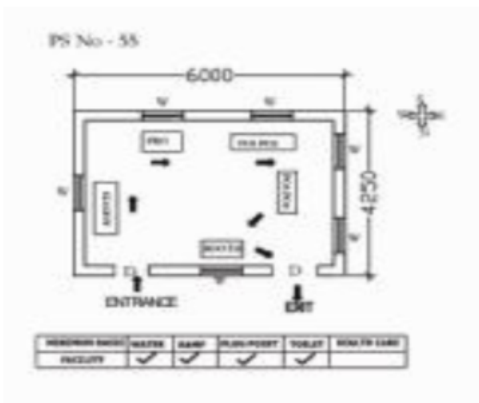

নির্বাচক নিবন্ধন আধিকারিকের স্বাক্ষর

Nazri Naksha

Google Map View

Polling Station Building Front View

Polling Station Front View

Cad View

Key MAP View

1 নাম : সংঘমিত্রা ভূঞা (দাস) স্বামীর নাম: অরবিন্দ দাস বাড়ির নং : n0195 বয়স : 30 লিঙ্গ : মহিলা	UOR1846427 ফটো উপলব্ধ	2 নাম : সবিতা মামা স্বামীর নাম: তারাপদ মামা বাড়ির নং : n0101 বয়স : 62 লিঙ্গ : মহিলা	WB/30/205/261049 ফটো উপলব্ধ	3 নাম : উত্তম মামা পিতার নাম: তারাপদ মামা বাড়ির নং : n0101 বয়স : 43 লিঙ্গ : পুরুষ	CCJ2297430 ফটো উপলব্ধ
4 নাম : কম্পনা মামা স্বামীর নাম: উত্তম মামা বাড়ির নং : n0101 বয়স : 34 লিঙ্গ : মহিলা	UOR1193903 ফটো উপলব্ধ	5 নাম : বানেশ্বর মামা পিতার নাম: মধুসূদন মামা বাড়ির নং : n0102 বয়স : 65 লিঙ্গ : পুরুষ	UOR1982933 ফটো উপলব্ধ	6 নাম : শ্যামলী মামা স্বামীর নাম: বানেশ্বর মামা বাড়ির নং : n0102 বয়স : 55 লিঙ্গ : মহিলা	CCJ2297216 ফটো উপলব্ধ
7 নাম : প্রদীপ মামা পিতার নাম: বানেশ্বর মামা বাড়ির নং : n0102 বয়স : 36 লিঙ্গ : পুরুষ	UOR0993642 ফটো উপলব্ধ	8 নাম : মালবিকা মামা স্বামীর নাম: প্রদীপ মামা বাড়ির নং : এন0102 বয়স : 28 লিঙ্গ : মহিলা	UOR1919216 ফটো উপলব্ধ	9 নাম : গৌতম মামা পিতার নাম: তারাপদ মামা বাড়ির নং : n0101 বয়স : 50 লিঙ্গ : পুরুষ	UOR2166775 ফটো উপলব্ধ
10 নাম : দিলীপ আচার্য্য পিতার নাম: পংকজ আচার্য্য বাড়ির নং : মৌজা ভূপতিনগর বয়স : 68 লিঙ্গ : পুরুষ	WB/30/205/267826 ফটো উপলব্ধ	11 নাম : লক্ষ্মীরানী আচার্য্য স্বামীর নাম: দিলীপ আচার্য্য বাড়ির নং : মৌজা ভূপতিনগর বয়স : 63 লিঙ্গ : মহিলা	WB/30/205/267587 ফটো উপলব্ধ	12 নাম : মঙ্গলদীপ আড়ি পিতার নাম: গৌরাজ আড়ি বাড়ির নং : n0066 বয়স : 29 লিঙ্গ : পুরুষ	UOR1713247 ফটো উপলব্ধ
13 নাম : গৌরাজ আড়ি পিতার নাম: জগন্নাথ আড়ি বাড়ির নং : n0066 বয়স : 60 লিঙ্গ : পুরুষ	WB/30/207/198893 ফটো উপলব্ধ	14 নাম : তারারানী আড়ি স্বামীর নাম: গৌরাজ আড়ি বাড়ির নং : n0066 বয়স : 43 লিঙ্গ : মহিলা	WB/30/207/198248 ফটো উপলব্ধ	15 নাম : দেবশীষ আদক পিতার নাম: নারায়ন চন্দ্র আদক বাড়ির নং : n0002 বয়স : 34 লিঙ্গ : পুরুষ	UOR1279298 ফটো উপলব্ধ
16 নাম : দিপীকা আদক পিতার নাম: নারায়ন আদক বাড়ির নং : n0002 বয়স : 35 লিঙ্গ : মহিলা	UOR1483429 ফটো উপলব্ধ	17 নাম : শিবানী চক্রবর্তী স্বামীর নাম: বিনয় চক্রবর্তী বাড়ির নং : n0046 বয়স : 68 লিঙ্গ : মহিলা	WB/30/205/261062 ফটো উপলব্ধ	18 নাম : মৌসুমী জানা স্বামীর নাম: সুমিত জানা বাড়ির নং : n0040 বয়স : 30 লিঙ্গ : মহিলা	UOR1713254 ফটো উপলব্ধ
19 নাম : মনুজা জানা পিতার নাম: রনজিত জানা বাড়ির নং : n0003 বয়স : 29 লিঙ্গ : পুরুষ	UOR1713189 ফটো উপলব্ধ	20 নাম : পূর্ণিমা সামন্ত (জানা) স্বামীর নাম: স্বপন জানা বাড়ির নং : n0044 বয়স : 43 লিঙ্গ : মহিলা	CCJ3289998 ফটো উপলব্ধ	21 নাম : জয়দেব জানা পিতার নাম: ছবিলাল জানা বাড়ির নং : n0064 বয়স : 31 লিঙ্গ : পুরুষ	UOR1605559 ফটো উপলব্ধ
22 নাম : শান্তি জানা মায়ের নাম: নিধুবালা জানা বাড়ির নং : n0133 বয়স : 65 লিঙ্গ : মহিলা	CCJ2296630 ফটো উপলব্ধ	23 নাম : সুমিত জানা পিতার নাম: রবীন্দ্র নাথ জানা বাড়ির নং : n0125 বয়স : 36 লিঙ্গ : পুরুষ	UOR1084995 ফটো উপলব্ধ	24 নাম : রনু মাইতি জানা স্বামীর নাম: সুমিত জানা বাড়ির নং : n0125 বয়স : 40 লিঙ্গ : মহিলা	UOR1676881 ফটো উপলব্ধ
25 নাম : কম্পনা জানা স্বামীর নাম: রবীন্দ্রনাথ জানা বাড়ির নং : n0125 বয়স : 57 লিঙ্গ : মহিলা	WB/30/205/261346 ফটো উপলব্ধ	26 নাম : রবীন্দ্রনাথ জানা পিতার নাম: হৃষিকেশ জানা বাড়ির নং : n0125 বয়স : 59 লিঙ্গ : পুরুষ	WB/30/205/261087 ফটো উপলব্ধ	27 নাম : বাবলু জানা পিতার নাম: গৌতম জানা বাড়ির নং : n0122 বয়স : 41 লিঙ্গ : পুরুষ	UOR1084979 ফটো উপলব্ধ
28 নাম : সুপ্রিয়া জানা স্বামীর নাম: রবীন্দ্রনাথ জানা বাড়ির নং : n0122 বয়স : 42 লিঙ্গ : মহিলা	CCJ3289956 ফটো উপলব্ধ	29 নাম : রবীন্দ্রনাথ জানা পিতার নাম: গৌতম জানা বাড়ির নং : n0122 বয়স : 46 লিঙ্গ : পুরুষ	CCJ3023157 ফটো উপলব্ধ	30 নাম : দীপালি জানা স্বামীর নাম: গুরুপদ জানা বাড়ির নং : n0122 বয়স : 47 লিঙ্গ : মহিলা	CCJ2296622 ফটো উপলব্ধ