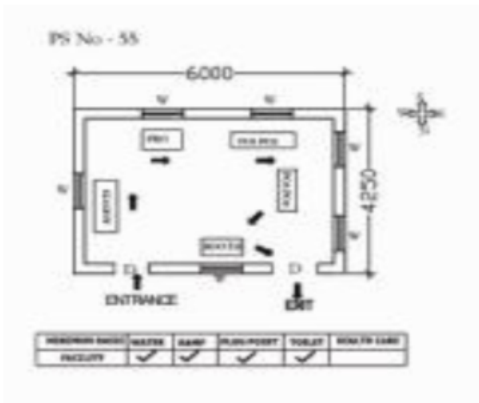

নির্বাচক নিবন্ধন আধিকারিকের স্বাক্ষর

Nazri Naksha

Google Map View

Polling Station Building Front View

Polling Station Front View

Cad View

Key MAP View

1 নাম : মুকসেদা বিবি স্বামীর নাম: সৈয়দ মিসবাউদ্দিন বাড়ির নং : n0034 বয়স : 40 লিঙ্গ : মহিলা	CCJ3289477 ফটো উপলব্ধ	2 নাম : হালিমা বিবি স্বামীর নাম: সৈয়দ মকবুল আহম্মদ বাড়ির নং : n0034 বয়স : 64 লিঙ্গ : মহিলা	WB/30/205/258631 ফটো উপলব্ধ	3 নাম : সায়রাবানু খাতুন বিবি স্বামীর নাম: সৈয়দ মুদাসসির হোসেন বাড়ির নং : n0033 বয়স : 33 লিঙ্গ : মহিলা	UOR1606029 ফটো উপলব্ধ
4 নাম : সেক মজবুল হোসেন পিতার নাম: সেক ওলি মহম্মদ বাড়ির নং : n0033 বয়স : 33 লিঙ্গ : পুরুষ	UOR1279850 ফটো উপলব্ধ	5 নাম : সৈয়দ মুদাসসির হোসেন পিতার নাম: সৈয়দ সামাদুল্লা বাড়ির নং : n0033 বয়স : 34 লিঙ্গ : পুরুষ	UOR1194661 ফটো উপলব্ধ	6 নাম : সৈয়দ মাসুম উদ্দিন পিতার নাম: সৈয়দ সামাদুল্লা বাড়ির নং : n0033 বয়স : 38 লিঙ্গ : পুরুষ	UOR0183798 ফটো উপলব্ধ
7 নাম : মাফুজা বিবি স্বামীর নাম: সৈয়দ আজমিলুর রহমান বাড়ির নং : n0033 বয়স : 47 লিঙ্গ : মহিলা	CCJ1824317 ফটো উপলব্ধ	8 নাম : সৈয়দ তাজমিলুর রহমান পিতার নাম: সৈয়দ সহিদুর রহমান বাড়ির নং : n0033 বয়স : 51 লিঙ্গ : পুরুষ	CCJ2295251 ফটো উপলব্ধ	9 নাম : আসপিয়া বিবি স্বামীর নাম: সৈয়দ মুক্তার হোসেন বাড়ির নং : n0033 বয়স : 57 লিঙ্গ : মহিলা	UOR2000826 ফটো উপলব্ধ
10 নাম : সৈয়দ সামাদুল্লা পিতার নাম: সৈয়দ সহিদুর রহমান বাড়ির নং : n0033 বয়স : 65 লিঙ্গ : পুরুষ	UOR2000479 ফটো উপলব্ধ	11 নাম : সৈয়দ বেলাল আহম্মদ পিতার নাম: সৈয়দ মুক্তার হোসেন বাড়ির নং : n0033 বয়স : 33 লিঙ্গ : পুরুষ	UOR1372580 ফটো উপলব্ধ	12 নাম : সৈয়দ মুক্তার হোসেন পিতার নাম: সৈয়দ সহিদুর রহমান বাড়ির নং : n0033 বয়স : 59 লিঙ্গ : পুরুষ	UOR2000388 ফটো উপলব্ধ
13 নাম : নাজরা বিবি স্বামীর নাম: সৈয়দ রফিকুল বাড়ির নং : n0032 বয়স : 47 লিঙ্গ : মহিলা	CCJ1824309 ফটো উপলব্ধ	14 নাম : সৈয়দ রফিকুল ইসলাম পিতার নাম: সৈয়দ উসিয়ার রহমান বাড়ির নং : n0032 বয়স : 52 লিঙ্গ : পুরুষ	WB/30/205/258710 ফটো উপলব্ধ	15 নাম : রুকিয়া বিবি স্বামীর নাম: সৈয়দ উসিয়ার রহমান বাড়ির নং : n0032 বয়স : 83 লিঙ্গ : মহিলা	WB/30/205/258149 ফটো উপলব্ধ
16 নাম : হালিমা বেগম স্বামীর নাম: সৈয়দ সাহানুর রহমান বাড়ির নং : n0030 বয়স : 45 লিঙ্গ : মহিলা	UOR0183160 ফটো উপলব্ধ	17 নাম : সেখ মুজিবুর রহমান পিতার নাম: কামালউদ্দিন বাড়ির নং : n0030 বয়স : 53 লিঙ্গ : পুরুষ	CCJ3106770 ফটো উপলব্ধ	18 নাম : তাহেরা খাতুন স্বামীর নাম: সৈয়দ মহম্মদ আলি বাড়ির নং : n0030 বয়স : 70 লিঙ্গ : মহিলা	WB/30/205/258251 ফটো উপলব্ধ
19 নাম : আমেনা বিবি স্বামীর নাম: সৈয়দ আব্দুল মান্নান বাড়ির নং : n0028 বয়স : 66 লিঙ্গ : মহিলা	WB/30/205/258308 ফটো উপলব্ধ	20 নাম : সৈয়দ তাসিরুল ইসলাম পিতার নাম: সৈয়দ আব্দুল মান্নান বাড়ির নং : n0028 বয়স : 31 লিঙ্গ : পুরুষ	UOR1578855 ফটো উপলব্ধ	21 নাম : সারজিনা বিবি স্বামীর নাম: সৈয়দ আনিসুর রহমান বাড়ির নং : n0028 বয়স : 34 লিঙ্গ : মহিলা	UOR1279769 ফটো উপলব্ধ
22 নাম : সৈয়দ আনিসুর রহমান পিতার নাম: সৈয়দ আব্দুল মান্নান বাড়ির নং : n0028 বয়স : 38 লিঙ্গ : পুরুষ	UOR0184150 ফটো উপলব্ধ	23 নাম : সেখ জামাল আলি পিতার নাম: সেখ আবুবক্কর বাড়ির নং : n0026 বয়স : 32 লিঙ্গ : পুরুষ	UOR1484047 ফটো উপলব্ধ	24 নাম : মুক্তারুন খাতুন (বিবি) স্বামীর নাম: সৈয়দ রমজান আলি বাড়ির নং : n0026 বয়স : 33 লিঙ্গ : মহিলা	UOR1484039 ফটো উপলব্ধ
25 নাম : সৈইদা বিবি স্বামীর নাম: সেখ মুসলেম আলি বাড়ির নং : n0026 বয়স : 32 লিঙ্গ : মহিলা	UOR1483981 ফটো উপলব্ধ	26 নাম : সেখ মুসলেম আলি পিতার নাম: সেখ আবুবক্কর বাড়ির নং : n0026 বয়স : 34 লিঙ্গ : পুরুষ	UOR1372507 ফটো উপলব্ধ	27 নাম : মোমিনা পিতার নাম: সেখ আজাদ আলি বাড়ির নং : n0026 বয়স : 36 লিঙ্গ : মহিলা	UOR1194406 ফটো উপলব্ধ
28 নাম : রোজিনা বিবি স্বামীর নাম: মুগলে হোসেন বাড়ির নং : n0026 বয়স : 34 লিঙ্গ : মহিলা	UOR1194562 ফটো উপলব্ধ	29 নাম : মুগলে হোসেন পিতার নাম: সেখ আজাদ আলি বাড়ির নং : n0026 বয়স : 36 লিঙ্গ : পুরুষ	UOR1194398 ফটো উপলব্ধ	30 নাম : সেখ রমজান আলী পিতার নাম: সেখ আবুবক্কর আলী বাড়ির নং : n0026 বয়স : 39 লিঙ্গ : পুরুষ	UOR1085851 ফটো উপলব্ধ