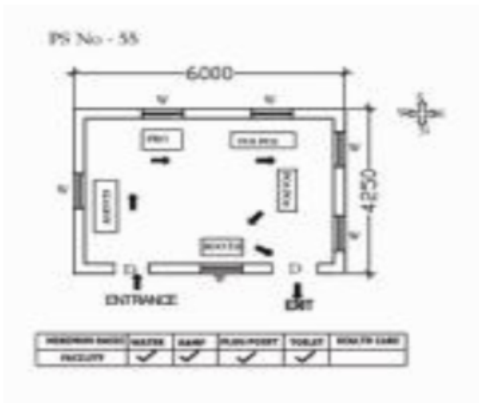

নির্বাচক নিবন্ধন আধিকারিকের স্বাক্ষর

Nazri Naksha

Google Map View

Polling Station Building Front View

Polling Station Front View

Cad View

Key MAP View

1 নাম : সেখ মনিরুল ইসলাম পিতার নাম: সেখ মুসুরুদ্দিন বাড়ির নং : n0027 বয়স : 39 লিঙ্গ : পুরুষ	CCJ3217759 ফটো উপলব্ধ	2 নাম : সেখ মইনুদ্দিন পিতার নাম: সেখ মুসুরুদ্দিন বাড়ির নং : n0027 বয়স : 50 লিঙ্গ : পুরুষ	UOR2426328 ফটো উপলব্ধ	3 নাম : সেখ সারিফুল ইসলাম পিতার নাম: সেখ গোলাম মুস্তাফা বাড়ির নং : n0027 বয়স : 31 লিঙ্গ : পুরুষ	UOR1594696 ফটো উপলব্ধ
4 নাম : সেখ গোলাম মুস্তাফা পিতার নাম: সেখ মহম্মদ হোসেন বাড়ির নং : n0027 বয়স : 54 লিঙ্গ : পুরুষ	UOR2427987 ফটো উপলব্ধ	5 নাম : মানোয়ারাবিবি স্বামীর নাম: হাইসুদ্দিন সেখ বাড়ির নং : n0198 বয়স : 57 লিঙ্গ : মহিলা	WB/30/205/342617 ফটো উপলব্ধ	6 নাম : তাইমনি স্বামীর নাম: আনসুদ্দিন সেখ বাড়ির নং : n0197 বয়স : 62 লিঙ্গ : মহিলা	WB/30/205/342348 ফটো উপলব্ধ
7 নাম : সাকিলা বিবি স্বামীর নাম: হুমায়ুন কবির বাড়ির নং : n0144 বয়স : 63 লিঙ্গ : মহিলা	CCJ3118403 ফটো উপলব্ধ	8 নাম : জিশান আলি পিতার নাম: হুমায়ুন কবীর বাড়ির নং : n0144 বয়স : 37 লিঙ্গ : পুরুষ	UOR0986794 ফটো উপলব্ধ	9 নাম : নাজমা খাতুন বিবি স্বামীর নাম: সেক কিসমৎ বাড়ির নং : n0229 বয়স : 37 লিঙ্গ : মহিলা	UOR1467976 ফটো উপলব্ধ
10 নাম : নুরজানবিবি স্বামীর নাম: সেখ নওসর বাড়ির নং : n0108 বয়স : 62 লিঙ্গ : মহিলা	WB/30/205/342178 ফটো উপলব্ধ	11 নাম : সেখ হারুন পিতার নাম: সেখ নওসর বাড়ির নং : n0108 বয়স : 51 লিঙ্গ : পুরুষ	CCJ2774743 ফটো উপলব্ধ	12 নাম : সেখ নূর ইসলাম পিতার নাম: সেখ নওসর বাড়ির নং : n0108 বয়স : 38 লিঙ্গ : পুরুষ	UOR1069871 ফটো উপলব্ধ
13 নাম : জাহানারা বিবি স্বামীর নাম: সেক হারুন বাড়ির নং : n0108 বয়স : 44 লিঙ্গ : মহিলা	CCJ2339216 ফটো উপলব্ধ	14 নাম : সেখ নূর মহম্মদ পিতার নাম: সেখ নওসর বাড়ির নং : n0108 বয়স : 38 লিঙ্গ : পুরুষ	UOR1069863 ফটো উপলব্ধ	15 নাম : আজমিরা বিবি স্বামীর নাম: সেখ নূর মহম্মদ বাড়ির নং : n0108 বয়স : 31 লিঙ্গ : মহিলা	UOR1467588 ফটো উপলব্ধ
16 নাম : সাবানা ইয়াসমিন বিবি স্বামীর নাম: সেখ নূরইসলাম বাড়ির নং : n0108 বয়স : 32 লিঙ্গ : মহিলা	UOR1355718 ফটো উপলব্ধ	17 নাম : সেখ নূরবক্স মায়ের নাম: নুরজান বেওয়া বাড়ির নং : n0108 বয়স : 31 লিঙ্গ : পুরুষ	UOR1467570 ফটো উপলব্ধ	18 নাম : আসমা বিবি স্বামীর নাম: সেখ নূর আলি বাড়ির নং : n0208 বয়স : 30 লিঙ্গ : মহিলা	UOR1594761 ফটো উপলব্ধ
19 নাম : সেখ নূর আলি পিতার নাম: আনসুদ্দিন সেখ বাড়ির নং : n0208 বয়স : 34 লিঙ্গ : পুরুষ	UOR1268648 ফটো উপলব্ধ	20 নাম : সেখ আব্দুল মান্নান পিতার নাম: সেখ হাইসুদ্দিন বাড়ির নং : n0199 বয়স : 38 লিঙ্গ : পুরুষ	CCJ3217619 ফটো উপলব্ধ	21 নাম : সেখ ফিরোজ আলি পিতার নাম: মহম্মদ হোসেন বাড়ির নং : n0027 বয়স : 47 লিঙ্গ : পুরুষ	UOR1069665 ফটো উপলব্ধ
22 নাম : দিলবাহার বিবি স্বামীর নাম: সেখ ফিরোজ আলি বাড়ির নং : n0027 বয়স : 40 লিঙ্গ : মহিলা	UOR1069681 ফটো উপলব্ধ	23 নাম : কামরুননাহার বিবি স্বামীর নাম: সেখ মইনুদ্দিন বাড়ির নং : n0027 বয়স : 43 লিঙ্গ : মহিলা	UOR1455286 ফটো উপলব্ধ	24 নাম : সেখ রসিদ পিতার নাম: সেখ মোবারক বাড়ির নং : n0079 বয়স : 77 লিঙ্গ : পুরুষ	WB/30/205/342527 ফটো উপলব্ধ
25 নাম : মনোয়ারাবিবি স্বামীর নাম: সেখ রসিদ বাড়ির নং : n0079 বয়স : 69 লিঙ্গ : মহিলা	WB/30/205/342329 ফটো উপলব্ধ	26 নাম : রকিয়াবিবি স্বামীর নাম: সেখ রহিম বাড়ির নং : n0079 বয়স : 67 লিঙ্গ : মহিলা	WB/30/205/342516 ফটো উপলব্ধ	27 নাম : মনু সেখ পিতার নাম: মোবারক সেখ বাড়ির নং : n0079 বয়স : 66 লিঙ্গ : পুরুষ	WB/30/205/342537 ফটো উপলব্ধ
28 নাম : জয়নাল সেখ পিতার নাম: মোবারক সেখ বাড়ির নং : n0079 বয়স : 52 লিঙ্গ : পুরুষ	WB/30/205/342378 ফটো উপলব্ধ	29 নাম : সমিনাবিবি স্বামীর নাম: সেখ লতিব বাড়ির নং : n0079 বয়স : 64 লিঙ্গ : মহিলা	WB/30/205/342326 ফটো উপলব্ধ	30 নাম : আমোনাবিবি স্বামীর নাম: সেখ মনু বাড়ির নং : n0079 বয়স : 60 লিঙ্গ : মহিলা	CCJ3118387 ফটো উপলব্ধ