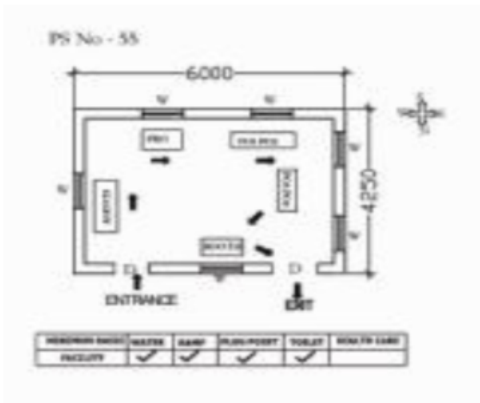

নির্বাচক নিবন্ধন আধিকারিকের স্বাক্ষর

Nazri Naksha

Google Map View

Polling Station Building Front View

Polling Station Front View

Cad View

Key MAP View

1 নাম : সৈয়দ নজরুল হক পিতার নাম: আবুবক্কর মীর বাড়ির নং : n0003 বয়স : 70 লিঙ্গ : পুরুষ ফটো উপলব্ধ	WB/30/205/252473	2 নাম : মো: রোজিনা বিবি স্বামীর নাম: হাবিবুল ইসলাম সৈয়দ বাড়ির নং : N 0007 বয়স : 30 লিঙ্গ : মহিলা ফটো উপলব্ধ	UOR1790013	3 নাম : সৈয়দ রকিবুল ইসলাম পিতার নাম: সৈয়দ আলি হোসেন বাড়ির নং : n0121 বয়স : 30 লিঙ্গ : পুরুষ ফটো উপলব্ধ	UOR1714112
4 নাম : সৈয়দ মইনুদ্দিন পিতার নাম: সৈয়দ আমেরুল ইসলাম বাড়ির নং : n0004 বয়স : 35 লিঙ্গ : পুরুষ ফটো উপলব্ধ	UOR1086669	5 নাম : হাবিবুল ইসলাম সৈয়দ পিতার নাম: সৈয়দ আয়নাল হক বাড়ির নং : n0007 বয়স : 34 লিঙ্গ : পুরুষ ফটো উপলব্ধ	UOR1373497	6 নাম : আঞ্জুরা খাতুন বিবি স্বামীর নাম: সৈয়দ কিবরিয়া হোসেন বাড়ির নং : n0006 বয়স : 34 লিঙ্গ : মহিলা ফটো উপলব্ধ	UOR1484898
7 নাম : মাজেদা বিবি স্বামীর নাম: রুহুল আমিন বাড়ির নং : n0006 বয়স : 67 লিঙ্গ : মহিলা ফটো উপলব্ধ	WB/30/205/252147	8 নাম : সৈয়দ কিবরিয়া হোসেন পিতার নাম: সৈয়দ রুহুল আমিন বাড়ির নং : n0006 বয়স : 37 লিঙ্গ : পুরুষ ফটো উপলব্ধ	UOR1086677	9 নাম : সৈয়দ রুহুল আমিন পিতার নাম: রহমত আলি বাড়ির নং : n0006 বয়স : 77 লিঙ্গ : পুরুষ ফটো উপলব্ধ	WB/30/205/252449
10 নাম : সৈয়দ মুস্তাক আলি পিতার নাম: আমেরুল ইসলাম সৈয়দ বাড়ির নং : n0004 বয়স : 33 লিঙ্গ : পুরুষ ফটো উপলব্ধ	UOR1373273	11 নাম : রোজিনা বিবি স্বামীর নাম: সৈয়দ মস্তাজ আলি বাড়ির নং : n0004 বয়স : 35 লিঙ্গ : মহিলা ফটো উপলব্ধ	UOR1606482	12 নাম : সানোয়ারা বিবি স্বামীর নাম: সৈয়দ লাতিবুদ্দিন বাড়ির নং : n0004 বয়স : 45 লিঙ্গ : মহিলা ফটো উপলব্ধ	UOR1086651
13 নাম : সৈয়দ মস্তাজ আলী পিতার নাম: সৈয়দ আমেরুল ইসলাম বাড়ির নং : n0004 বয়স : 39 লিঙ্গ : পুরুষ ফটো উপলব্ধ	CCJ3288859	14 নাম : সৈয়দ আমেরুল ইসলাম পিতার নাম: সৈয়দ ফজলুল হক বাড়ির নং : n0004 বয়স : 51 লিঙ্গ : পুরুষ ফটো উপলব্ধ	WB/30/205/252389	15 নাম : মমতাজ বিবি স্বামীর নাম: আমেরুল ইসলাম বাড়ির নং : n0004 বয়স : 56 লিঙ্গ : মহিলা ফটো উপলব্ধ	CCJ3105699
16 নাম : লতিফা বিবি স্বামীর নাম: নজরুল ইসলাম বাড়ির নং : n0003 বয়স : 64 লিঙ্গ : মহিলা ফটো উপলব্ধ	WB/30/205/252221	17 নাম : অজিমান বিবি স্বামীর নাম: সৈয়দ নাসিরুদ্দিন বাড়ির নং : n0003 বয়স : 37 লিঙ্গ : মহিলা ফটো উপলব্ধ	UOR1373430	18 নাম : সৈয়দ নাসিরুদ্দিন পিতার নাম: সৈয়দ নজরুল হক বাড়ির নং : n0003 বয়স : 37 লিঙ্গ : পুরুষ ফটো উপলব্ধ	UOR1086644
19 নাম : মানুয়ারা বিবি স্বামীর নাম: সৈয়দ হাফিজুল ইসলাম বাড়ির নং : n0003 বয়স : 36 লিঙ্গ : মহিলা ফটো উপলব্ধ	UOR1373307	20 নাম : সৈয়দ হাফিজুল ইসলাম পিতার নাম: সৈয়দ নজরুল হক বাড়ির নং : n0003 বয়স : 44 লিঙ্গ : পুরুষ ফটো উপলব্ধ	CCJ2722528	21 নাম : সৈয়দ লতিবুদ্দিন পিতার নাম: সৈয়দ নজরুল হক বাড়ির নং : n0003 বয়স : 46 লিঙ্গ : পুরুষ ফটো উপলব্ধ	CCJ2722510
22 নাম : সৈয়দ সরিফুল ইসলাম পিতার নাম: আয়নাল বাড়ির নং : n0007 বয়স : 46 লিঙ্গ : পুরুষ ফটো উপলব্ধ	CCJ2722544	23 নাম : আরজিনা বিবি স্বামীর নাম: সৈয়দ মাসুদ আলি বাড়ির নং : n0013 বয়স : 33 লিঙ্গ : মহিলা ফটো উপলব্ধ	UOR1484963	24 নাম : সৈয়দ মাসুদ আলি পিতার নাম: সৈয়দ মোহিবুল রহমান বাড়ির নং : n0013 বয়স : 34 লিঙ্গ : পুরুষ ফটো উপলব্ধ	UOR1373281
25 নাম : সৈয়দ ফরিদুল ইসলাম পিতার নাম: সৈয়দ মোহিবুল রহমান বাড়ির নং : n0013 বয়স : 30 লিঙ্গ : পুরুষ ফটো উপলব্ধ	UOR1606359	26 নাম : ফরিদা বিবি স্বামীর নাম: সৈয়দ মোহিবুল রহমান বাড়ির নং : n0013 বয়স : 55 লিঙ্গ : মহিলা ফটো উপলব্ধ	WB/30/205/252173	27 নাম : সৈয়দ মোহিবুল রহমান পিতার নাম: আজিজার বাড়ির নং : n0013 বয়স : 62 লিঙ্গ : পুরুষ ফটো উপলব্ধ	WB/30/205/252519
28 নাম : শিবানী প্রামানিক স্বামীর নাম: রবিলাল প্রামানিক বাড়ির নং : n0103 বয়স : 49 লিঙ্গ : মহিলা ফটো উপলব্ধ	CCJ1657949	29 নাম : সৈয়দ রাজিবুল ইসলাম মায়ের নাম: আসমা বিবি বাড়ির নং : এন0011 বয়স : 26 লিঙ্গ : পুরুষ ফটো উপলব্ধ	UOR1920420	30 নাম : সৈয়দ রফিকুল পিতার নাম: ফজলুর ইসলাম বাড়ির নং : n0005 বয়স : 58 লিঙ্গ : পুরুষ ফটো উপলব্ধ	WB/30/205/252615