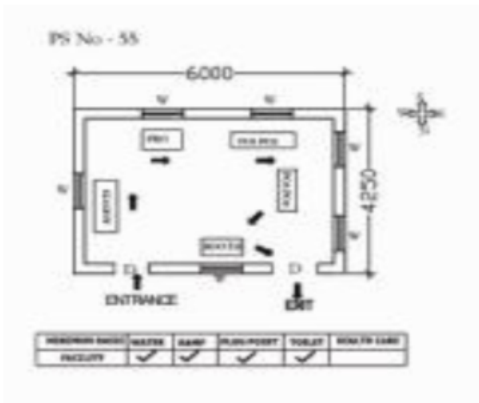

নির্বাচক নিবন্ধন আধিকারিকের স্বাক্ষর

Nazri Naksha

Google Map View

Polling Station Building Front View

Polling Station Front View

Cad View

Key MAP View

1 নাম : সেক মুস্তফা আলি পিতার নাম: সেক রহিম আলি বাড়ির নং : N 0002 বয়স : 28 লিঙ্গ : পুরুষ	UOR1790955 ফটো উপলব্ধ	2 নাম : সেক রাকেশ আলি পিতার নাম: সেক বারিক আলি বাড়ির নং : n0001 বয়স : 29 লিঙ্গ : পুরুষ	UOR1714781 ফটো উপলব্ধ	3 নাম : শেখ রহমান আলি পিতার নাম: শেখ শামসুর আলি বাড়ির নং : n0002 বয়স : 55 লিঙ্গ : পুরুষ	WB/30/205/246050 ফটো উপলব্ধ
4 নাম : সামিনা বিবি স্বামীর নাম: সেক আবু কালাম বাড়ির নং : n0005 বয়স : 36 লিঙ্গ : মহিলা	UOR1374685 ফটো উপলব্ধ	5 নাম : শেখ আবু কালাম পিতার নাম: জবেদ আলী বাড়ির নং : n0005 বয়স : 40 লিঙ্গ : পুরুষ	CCJ3021904 ফটো উপলব্ধ	6 নাম : খুকু বিবি স্বামীর নাম: গোলাম মুস্তাফা বাড়ির নং : n0005 বয়স : 42 লিঙ্গ : মহিলা	CCJ2720837 ফটো উপলব্ধ
7 নাম : মেহেরুন্নেসা বিবি স্বামীর নাম: শেখ জবেদ আলি বাড়ির নং : n0005 বয়স : 60 লিঙ্গ : মহিলা	WB/30/205/246139 ফটো উপলব্ধ	8 নাম : শেখ জবেদ আলী পিতার নাম: শেখ কাশিম আলি বাড়ির নং : n0005 বয়স : 64 লিঙ্গ : পুরুষ	WB/30/205/246070 ফটো উপলব্ধ	9 নাম : আনোয়ারা বিবি স্বামীর নাম: শেখ জমাল আলি বাড়ির নং : n0004 বয়স : 56 লিঙ্গ : মহিলা	WB/30/205/246125 ফটো উপলব্ধ
10 নাম : সেক রাজেস আলি পিতার নাম: সেক বারিক আলি বাড়ির নং : n0001 বয়স : 31 লিঙ্গ : পুরুষ	UOR1486356 ফটো উপলব্ধ	11 নাম : সেক রাজু আলি পিতার নাম: সেক বারিক আলি বাড়ির নং : n0001 বয়স : 33 লিঙ্গ : পুরুষ	UOR1374503 ফটো উপলব্ধ	12 নাম : রেমিসা বিবি স্বামীর নাম: সেক রফিক আলি বাড়ির নং : n0001 বয়স : 44 লিঙ্গ : মহিলা	CCJ2290153 ফটো উপলব্ধ
13 নাম : সেক রফিক আলি পিতার নাম: শেখ রমজান আলি বাড়ির নং : n0001 বয়স : 45 লিঙ্গ : পুরুষ	CCJ1921758 ফটো উপলব্ধ	14 নাম : রসিদা বিবি স্বামীর নাম: শেখ আব্দুলবারিক আলি বাড়ির নং : n0001 বয়স : 52 লিঙ্গ : মহিলা	WB/30/205/246126 ফটো উপলব্ধ	15 নাম : কোহিনুর বিবি স্বামীর নাম: শেখ রেজাক আলি বাড়ির নং : n0136 বয়স : 32 লিঙ্গ : মহিলা	UOR1486497 ফটো উপলব্ধ
16 নাম : রজিনা বিবি স্বামীর নাম: শেখ আব্দুল আলি বাড়ির নং : n0003 বয়স : 32 লিঙ্গ : মহিলা	UOR1486471 ফটো উপলব্ধ	17 নাম : সেক আব্দুল আলি পিতার নাম: সেক ইউসুফ আলি বাড়ির নং : n0003 বয়স : 38 লিঙ্গ : পুরুষ	CCJ3288388 ফটো উপলব্ধ	18 নাম : শেখ ইউসুফ আলী পিতার নাম: শেখ শেরআলী বাড়ির নং : n0003 বয়স : 70 লিঙ্গ : পুরুষ	WB/30/205/246128 ফটো উপলব্ধ
19 নাম : সেক আকবর আলি পিতার নাম: শেখ জামাল আলি বাড়ির নং : n0002 বয়স : 32 লিঙ্গ : পুরুষ	UOR1486448 ফটো উপলব্ধ	20 নাম : মোঃ ইসমেতারা বিবি স্বামীর নাম: শেখ আনবার আলি বাড়ির নং : n0002 বয়স : 35 লিঙ্গ : মহিলা	UOR1281138 ফটো উপলব্ধ	21 নাম : সেক করিম আলি পিতার নাম: শেখ সামসুর বাড়ির নং : n0002 বয়স : 45 লিঙ্গ : পুরুষ	CCJ1922947 ফটো উপলব্ধ
22 নাম : হাসিনা বিবি স্বামীর নাম: শেখ করিম আলি বাড়ির নং : n0002 বয়স : 45 লিঙ্গ : মহিলা	CCJ1921980 ফটো উপলব্ধ	23 নাম : মঞ্জুমুসিদা বিবি স্বামীর নাম: শেখ রহিম আলি বাড়ির নং : n0002 বয়স : 47 লিঙ্গ : মহিলা	CCJ1921972 ফটো উপলব্ধ	24 নাম : শেখ রেজাক আলি পিতার নাম: শেখ সামসুর আলি বাড়ির নং : n0002 বয়স : 32 লিঙ্গ : পুরুষ	UOR1486463 ফটো উপলব্ধ
25 নাম : শেখ জামাল আলী পিতার নাম: শেখ কাশিম আলি বাড়ির নং : n0002 বয়স : 64 লিঙ্গ : পুরুষ	WB/30/205/246003 ফটো উপলব্ধ	26 নাম : সায়রা বিবি স্বামীর নাম: শেখ রহমান আলি বাড়ির নং : n0002 বয়স : 47 লিঙ্গ : মহিলা	CCJ1923606 ফটো উপলব্ধ	27 নাম : সেক মোমরেজ আলি পিতার নাম: শেখ জাবেদ আলি বাড়ির নং : n0005 বয়স : 32 লিঙ্গ : পুরুষ	UOR1374651 ফটো উপলব্ধ
28 নাম : সেক বারিক আলি পিতার নাম: শেখ রমজান বাড়ির নং : n0001 বয়স : 65 লিঙ্গ : পুরুষ	WB/30/205/246069 ফটো উপলব্ধ	29 নাম : সাজিয়া বিবি স্বামীর নাম: শেখ রাজেস আলি বাড়ির নং : এন0001 বয়স : 30 লিঙ্গ : মহিলা	UOR1596576 ফটো উপলব্ধ	30 নাম : সঞ্জিতা দোলই মন্ডল স্বামীর নাম: তরুণ কুমার মন্ডল বাড়ির নং : এন0001 বয়স : 36 লিঙ্গ : মহিলা	UOR1345909 ফটো উপলব্ধ