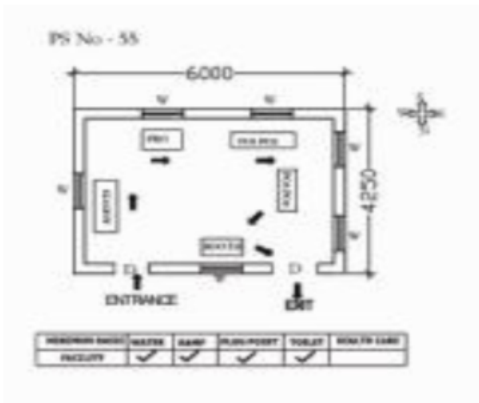

নির্বাচক নিবন্ধন আধিকারিকের স্বাক্ষর

Nazri Naksha

Google Map View

Polling Station Building Front View

Polling Station Front View

Cad View

Key MAP View

1 নাম : বাদল আদক পিতার নাম: মাধব আদক বাড়ির নং : n0020 বয়স : 64 লিঙ্গ : পুরুষ ফটো উপলব্ধ	WB/30/205/243092	2 নাম : প্রতিমা আদক স্বামীর নাম: বাদল আদক বাড়ির নং : n0020 বয়স : 46 লিঙ্গ : মহিলা ফটো উপলব্ধ	CCJ1770973	3 নাম : খোকন আদক পিতার নাম: মাধব আদক বাড়ির নং : n0020 বয়স : 60 লিঙ্গ : পুরুষ ফটো উপলব্ধ	WB/30/205/243348
4 নাম : শেফালী আদক স্বামীর নাম: খোকন আদক বাড়ির নং : n0020 বয়স : 42 লিঙ্গ : মহিলা ফটো উপলব্ধ	CCJ3021748	5 নাম : প্রদীপ আদক পিতার নাম: মাধব আদক বাড়ির নং : n0020 বয়স : 58 লিঙ্গ : পুরুষ ফটো উপলব্ধ	WB/30/205/243387	6 নাম : কাকলী আদক স্বামীর নাম: প্রদীপ আদক বাড়ির নং : n0020 বয়স : 45 লিঙ্গ : মহিলা ফটো উপলব্ধ	CCJ1769850
7 নাম : অমিত কুমার আদক পিতার নাম: প্রদীপ আদক বাড়ির নং : এন0020 বয়স : 26 লিঙ্গ : পুরুষ ফটো উপলব্ধ	UOR2201242	8 নাম : সৌমেন আদক পিতার নাম: রনজিত আদক বাড়ির নং : অনন্তপুর বয়স : 22 লিঙ্গ : পুরুষ ফটো উপলব্ধ	UOR2336352	9 নাম : সুস্মিতা ভট্টাচার্য পিতার নাম: অভিজিৎ ভট্টাচার্য বাড়ির নং : এন0040 বয়স : 29 লিঙ্গ : মহিলা ফটো উপলব্ধ	XZA2336030
10 নাম : তরুণ কুমার আদক পিতার নাম: বাদল চন্দ্র আদক বাড়ির নং : এন0020 বয়স : 24 লিঙ্গ : পুরুষ ফটো উপলব্ধ	UOR2206472	11 নাম : অপর্ণা উথাসিনী স্বামীর নাম: সরোজ কুমার উথাসিনী বাড়ির নং : এন0046 বয়স : 35 লিঙ্গ : মহিলা ফটো উপলব্ধ	UOR2297083	12 নাম : সৌনব উথাসিনী পিতার নাম: চন্দন উথাসিনী বাড়ির নং : এন0041 বয়স : 23 লিঙ্গ : পুরুষ ফটো উপলব্ধ	UOR2378263
13 নাম : পৌলমী উথাসিনী পিতার নাম: নির্মল উথাসিনী বাড়ির নং : এন0071 বয়স : 24 লিঙ্গ : মহিলা ফটো উপলব্ধ	UOR2201200	14 নাম : নন্দদুলাল উথাসিনী পিতার নাম: অনন্ত উথাসিনী বাড়ির নং : n0040 বয়স : 52 লিঙ্গ : পুরুষ ফটো উপলব্ধ	WB/30/205/243318	15 নাম : পল্লবী উথাসিনী পিতার নাম: মুনময় উথাসিনী বাড়ির নং : এন0045 বয়স : 24 লিঙ্গ : মহিলা ফটো উপলব্ধ	UOR2239184
16 নাম : সুনীতি উথাসিনী স্বামীর নাম: নন্দদুলাল উথাসিনী বাড়ির নং : n0040 বয়স : 50 লিঙ্গ : মহিলা ফটো উপলব্ধ	WB/30/205/243285	17 নাম : বাবলু উথাসিনী পিতার নাম: পূর্ণচন্দ্র উথাসিনী বাড়ির নং : n0040 বয়স : 67 লিঙ্গ : পুরুষ ফটো উপলব্ধ	WB/30/205/243013	18 নাম : কৃষ্ণা উথাসিনী স্বামীর নাম: বাবলু উথাসিনী বাড়ির নং : n0040 বয়স : 58 লিঙ্গ : মহিলা ফটো উপলব্ধ	WB/30/205/243155
19 নাম : শুভংকর উথাসিনী পিতার নাম: নন্দ দুলাল উথাসিনী বাড়ির নং : n0040 বয়স : 33 লিঙ্গ : পুরুষ ফটো উপলব্ধ	UOR1374776	20 নাম : নবনীতা রায় খাটুয়া স্বামীর নাম: প্রলয় খাটুয়া বাড়ির নং : n0040 বয়স : 31 লিঙ্গ : মহিলা ফটো উপলব্ধ	UOR1486521	21 নাম : চন্দন উথাসিনী পিতার নাম: বাচস্পতি উথাসিনী বাড়ির নং : n0041 বয়স : 52 লিঙ্গ : পুরুষ ফটো উপলব্ধ	CCJ1769777
22 নাম : চন্দ্রশেখর উথাসিনী পিতার নাম: বাচস্পতি উথাসিনী বাড়ির নং : n0041 বয়স : 44 লিঙ্গ : পুরুষ ফটো উপলব্ধ	CCJ1920842	23 নাম : পদ্মা উথাসিনী স্বামীর নাম: চন্দ্রশেখর উথাসিনী বাড়ির নং : n0041 বয়স : 39 লিঙ্গ : মহিলা ফটো উপলব্ধ	CCJ3287828	24 নাম : রঞ্জিতা ঘোড়াই স্বামীর নাম: বাচস্পতি উথাসিনী বাড়ির নং : n0041 বয়স : 36 লিঙ্গ : মহিলা ফটো উপলব্ধ	UOR1374818
25 নাম : সুচরিতা উথাসিনী স্বামীর নাম: অজিত কুমার উথাসিনী বাড়ির নং : n0045 বয়স : 77 লিঙ্গ : মহিলা ফটো উপলব্ধ	WB/30/205/243132	26 নাম : মৃগয়া উথাসিনী পিতার নাম: অজিত কুমার উথাসিনী বাড়ির নং : n0048 বয়স : 53 লিঙ্গ : পুরুষ ফটো উপলব্ধ	UOR2167104	27 নাম : শংকরী পন্ডা পিতার নাম: রামপ্রসাদ পন্ডা বাড়ির নং : এন0046 বয়স : 25 লিঙ্গ : মহিলা ফটো উপলব্ধ	UOR2136976
28 নাম : দেবদুলাল উথাসিনী পিতার নাম: অনন্ত উথাসিনী বাড়ির নং : n0040 বয়স : 58 লিঙ্গ : পুরুষ ফটো উপলব্ধ	WB/30/205/243233	29 নাম : মালতী উথাসিনী স্বামীর নাম: দেবদুলাল উথাসিনী বাড়ির নং : এন0040 বয়স : 53 লিঙ্গ : মহিলা ফটো উপলব্ধ	WB/30/205/243284	30 নাম : সুদীপ উথাসিনী পিতার নাম: দেবদুলাল উথাসিনী বাড়ির নং : n0040 বয়স : 29 লিঙ্গ : পুরুষ ফটো উপলব্ধ	UOR1714872