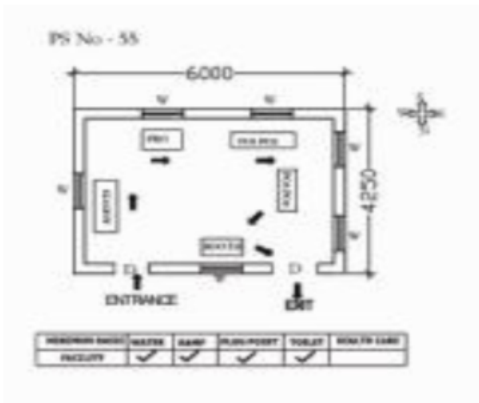

নির্বাচক নিবন্ধন আধিকারিকের স্বাক্ষর

Nazri Naksha

Google Map View

Polling Station Building Front View

Polling Station Front View

Cad View

Key MAP View

1 নাম : শিবানী শেখ অধিকারী স্বামীর নাম : শ্রীকান্ত অধিকারী বাড়ির নং : এন0221 বয়স : 36 লিঙ্গ : মহিলা	XZA1776541 ফটো উপলব্ধ	2 নাম : পূজা প্রামাণিক স্বামীর নাম : প্রদীপ প্রামাণিক বাড়ির নং : এন0142 বয়স : 26 লিঙ্গ : মহিলা	UOR2235919 ফটো উপলব্ধ	3 নাম : উজ্জ্বলা ভৌমিক (গায়েন) স্বামীর নাম : ননীগোপাল গায়েন বাড়ির নং : n0142 বয়স : 59 লিঙ্গ : মহিলা	WB/30/205/474531 ফটো উপলব্ধ
4 নাম : সন্ধ্যা গায়েন পিতার নাম : ননীগোপাল গায়েন বাড়ির নং : n0142 বয়স : 31 লিঙ্গ : মহিলা	UOR1486885 ফটো উপলব্ধ	5 নাম : মহুয়া দাস(অধিকারী) স্বামীর নাম : দীপক অধিকারী বাড়ির নং : N0072 বয়স : 31 লিঙ্গ : মহিলা	UOR1894955 ফটো উপলব্ধ	6 নাম : ভরত চন্দ্র অধিকারী পিতার নাম : উত্তম কুমার অধিকারী বাড়ির নং : এন0072 বয়স : 24 লিঙ্গ : পুরুষ	UOR2235570 ফটো উপলব্ধ
7 নাম : শুক্লা অধিকারী স্বামীর নাম : স্বপন অধিকারী বাড়ির নং : n0072 বয়স : 46 লিঙ্গ : মহিলা	CCJ1921519 ফটো উপলব্ধ	8 নাম : স্বপন অধিকারী পিতার নাম : খুদিরাম অধিকারী বাড়ির নং : n0072 বয়স : 53 লিঙ্গ : পুরুষ	WB/30/205/240482 ফটো উপলব্ধ	9 নাম : শিপ্রা অধিকারী স্বামীর নাম : উত্তম কুমার অধিকারী বাড়ির নং : n0072 বয়স : 43 লিঙ্গ : মহিলা	CCJ3021607 ফটো উপলব্ধ
10 নাম : উত্তম কুমার অধিকারী পিতার নাম : ক্ষুদিরাম অধিকারী বাড়ির নং : n0072 বয়স : 50 লিঙ্গ : পুরুষ	CCJ0484279 ফটো উপলব্ধ	11 নাম : দীপক অধিকারী পিতার নাম : তপন কুমার অধিকারী বাড়ির নং : n0072 বয়স : 38 লিঙ্গ : পুরুষ	CCJ3287414 ফটো উপলব্ধ	12 নাম : নিছু অধিকারী স্বামীর নাম : তপন কুমার অধিকারী বাড়ির নং : n0072 বয়স : 53 লিঙ্গ : মহিলা	CCJ0484253 ফটো উপলব্ধ
13 নাম : তপন কুমার অধিকারী পিতার নাম : ক্ষুদিরাম অধিকারী বাড়ির নং : n0072 বয়স : 55 লিঙ্গ : পুরুষ	CCJ0484246 ফটো উপলব্ধ	14 নাম : বর্নালী অধিকারী স্বামীর নাম : গৌতম অধিকারী বাড়ির নং : n0072 বয়স : 41 লিঙ্গ : মহিলা	CCJ3021599 ফটো উপলব্ধ	15 নাম : গৌতম অধিকারী পিতার নাম : ক্ষুদিরাম অধিকারী বাড়ির নং : n0072 বয়স : 45 লিঙ্গ : পুরুষ	CCJ1770361 ফটো উপলব্ধ
16 নাম : অনিন্দিতা অধিকারী পিতার নাম : উত্তম অধিকারী বাড়ির নং : এন0072 বয়স : 21 লিঙ্গ : মহিলা	UOR2446649 ফটো উপলব্ধ	17 নাম : প্রদীপ অধিকারী পিতার নাম : গৌতম অধিকারী বাড়ির নং : এন0072 বয়স : 21 লিঙ্গ : পুরুষ	UOR2446656 ফটো উপলব্ধ	18 নাম : কৌশিক অধিকারী পিতার নাম : স্বপন অধিকারী বাড়ির নং : এন0072 বয়স : 21 লিঙ্গ : পুরুষ	UOR2446664 ফটো উপলব্ধ
19 নাম : মোম দাস স্বামীর নাম : অনুদেব দাস বাড়ির নং : এন00245 বয়স : 28 লিঙ্গ : মহিলা	UOR1809623 ফটো উপলব্ধ	20 নাম : মহুয়া কর মাইতি স্বামীর নাম : ধীমান মাইতি বাড়ির নং : N0227 বয়স : 32 লিঙ্গ : মহিলা	TKS1468172 ফটো উপলব্ধ	21 নাম : দীপাঞ্জনা কালসা ঘোড়ই স্বামীর নাম : কার্তিক ঘোড়ই বাড়ির নং : n0271 বয়স : 31 লিঙ্গ : মহিলা	UOR1680438 ফটো উপলব্ধ
22 নাম : সম্পা খাটুয়া (মান্না) স্বামীর নাম : গনেশ চন্দ্র মান্না বাড়ির নং : n0147 বয়স : 41 লিঙ্গ : মহিলা	CCJ2736734 ফটো উপলব্ধ	23 নাম : অর্জুন খাঁড়া পিতার নাম : তারাপদ খাঁড়া বাড়ির নং : n0092 বয়স : 33 লিঙ্গ : পুরুষ	UOR1715143 ফটো উপলব্ধ	24 নাম : রাজু খাঁড়া পিতার নাম : বিল্লপদ খাঁড়া বাড়ির নং : n0092 বয়স : 38 লিঙ্গ : পুরুষ	CCJ3287430 ফটো উপলব্ধ
25 নাম : গৌরীরানী ভূঞা স্বামীর নাম : ননীগোপাল ভূঞা বাড়ির নং : n0092 বয়স : 46 লিঙ্গ : মহিলা	CCJ2719144 ফটো উপলব্ধ	26 নাম : সুপ্রিয়া খাঁড়া দাস স্বামীর নাম : সত্যেন দাস বাড়ির নং : n0092 বয়স : 35 লিঙ্গ : মহিলা	UOR1607662 ফটো উপলব্ধ	27 নাম : সন্ধ্যারানী খাঁড়া স্বামীর নাম : তারাপদ খাঁড়া বাড়ির নং : n0092 বয়স : 52 লিঙ্গ : মহিলা	WB/30/205/240632 ফটো উপলব্ধ
28 নাম : শিউলী মাজী (মন্ডল) স্বামীর নাম : সনাতন মাজী বাড়ির নং : n0009 বয়স : 37 লিঙ্গ : মহিলা	UOR1196153 ফটো উপলব্ধ	29 নাম : সনাতন মাজী পিতার নাম : অজিত মাজী বাড়ির নং : n0009 বয়স : 45 লিঙ্গ : পুরুষ	CCJ3104940 ফটো উপলব্ধ	30 নাম : তৃষ্ণা গায়েন স্বামীর নাম : স্বপন কুমার গায়েন বাড়ির নং : n0009 বয়স : 42 লিঙ্গ : মহিলা	CCJ2719177 ফটো উপলব্ধ