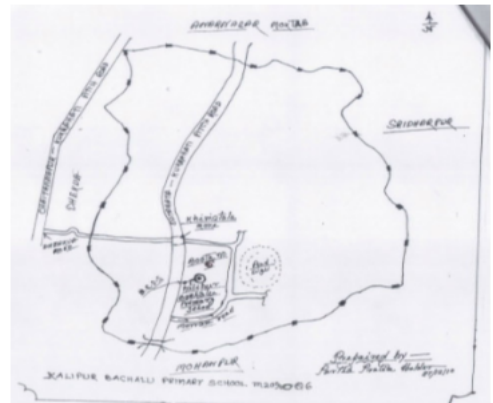

Key MAP View