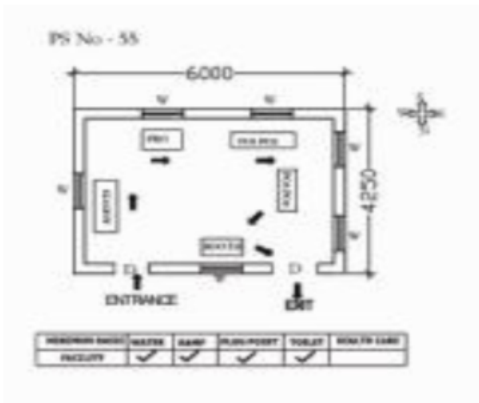

নির্বাচক নিবন্ধন আধিকারিকের স্বাক্ষর

Nazri Naksha

Google Map View

Polling Station Building Front View

Polling Station Front View

Cad View

Key MAP View

1 নাম : সেক ফজলুল পিতার নাম: সেক আনিসুদ্দিন বাড়ির নং : n0086 বয়স : 70 লিঙ্গ : পুরুষ ফটো উপলব্ধ	WB/30/205/354603	2 নাম : আমিনা বিবি স্বামীর নাম: সেক ফজলুল বাড়ির নং : n0086 বয়স : 62 লিঙ্গ : মহিলা ফটো উপলব্ধ	WB/30/205/354282	3 নাম : সেক আহসানুল হক পিতার নাম: ফজলুল হক বাড়ির নং : n0086 বয়স : 37 লিঙ্গ : পুরুষ ফটো উপলব্ধ	UOR0021840
4 নাম : সেখ আহমাদ পিতার নাম: সেখ আজিজ বাড়ির নং : n0088 বয়স : 66 লিঙ্গ : পুরুষ ফটো উপলব্ধ	WB/30/205/336587	5 নাম : মুসলেমা বিবি স্বামীর নাম: সেখ আহমাদ বাড়ির নং : n0088 বয়স : 60 লিঙ্গ : মহিলা ফটো উপলব্ধ	CCJ3117884	6 নাম : সেখ মেহেবুব আসান পিতার নাম: সেখ আহমাদ বাড়ির নং : n0088 বয়স : 32 লিঙ্গ : পুরুষ ফটো উপলব্ধ	UOR1356179
7 নাম : ইসমোতারা বিবি স্বামীর নাম: সেখ মেহেবুব আসান বাড়ির নং : n0088 বয়স : 32 লিঙ্গ : মহিলা ফটো উপলব্ধ	UOR1468529	8 নাম : সেখ আব্দুল মজিদ পিতার নাম: মকবুল বাড়ির নং : n0090 বয়স : 60 লিঙ্গ : পুরুষ ফটো উপলব্ধ	WB/30/205/354575	9 নাম : ফরিদা বিবি স্বামীর নাম: সেখ আব্দুল মজিদ বাড়ির নং : n0091 বয়স : 54 লিঙ্গ : মহিলা ফটো উপলব্ধ	CCJ0709162
10 নাম : লালামোহন বেওয়া স্বামীর নাম: জবেদ হোসেন বাড়ির নং : n0003 বয়স : 84 লিঙ্গ : মহিলা ফটো উপলব্ধ	CCJ3117843	11 নাম : মোমেনা বিবি স্বামীর নাম: খন্দকার নূর হোসেন বাড়ির নং : n0003 বয়স : 44 লিঙ্গ : মহিলা ফটো উপলব্ধ	CCJ2337236	12 নাম : সাহালাম খন্দকার পিতার নাম: জবেদ খন্দকার বাড়ির নং : n0003 বয়স : 66 লিঙ্গ : পুরুষ ফটো উপলব্ধ	WB/30/205/339017
13 নাম : সাহানা খাতুন পিতার নাম: সাহালাম খন্দকার বাড়ির নং : n0003 বয়স : 40 লিঙ্গ : মহিলা ফটো উপলব্ধ	UOR1070077	14 নাম : কুতুবুদ্দিন শাহ পিতার নাম: আবেদ আলি শাহ বাড়ির নং : n0067 বয়স : 50 লিঙ্গ : পুরুষ ফটো উপলব্ধ	CCJ1825520	15 নাম : সাজেদা বিবি স্বামীর নাম: মজামোল শাহ বাড়ির নং : n0067 বয়স : 50 লিঙ্গ : মহিলা ফটো উপলব্ধ	CCJ1825496
16 নাম : আলিয়া বিবি স্বামীর নাম: মেহেরাজ খন্দকার বাড়ির নং : n0003 বয়স : 32 লিঙ্গ : মহিলা ফটো উপলব্ধ	UOR1356104	17 নাম : মেহেবুব খন্দকার পিতার নাম: মাহালাম খন্দকার বাড়ির নং : n0003 বয়স : 31 লিঙ্গ : পুরুষ ফটো উপলব্ধ	UOR1595057	18 নাম : নূর মহম্মদ খন্দকার পিতার নাম: জবেদ খন্দকার বাড়ির নং : n0003 বয়স : 51 লিঙ্গ : পুরুষ ফটো উপলব্ধ	CCJ2773349
19 নাম : আলি হোসেন খন্দকার পিতার নাম: জবেদ আলি খন্দকার বাড়ির নং : n0003 বয়স : 60 লিঙ্গ : পুরুষ ফটো উপলব্ধ	CCJ3300407	20 নাম : হাজেরা বিবি স্বামীর নাম: খন্দকার মাবুদ বাড়ির নং : n0005 বয়স : 57 লিঙ্গ : মহিলা ফটো উপলব্ধ	WB/30/205/339084	21 নাম : মাবুদ খন্দকার পিতার নাম: অজেত খন্দকার বাড়ির নং : n0005 বয়স : 53 লিঙ্গ : পুরুষ ফটো উপলব্ধ	WB/30/205/339105
22 নাম : আসরতন বিবি স্বামীর নাম: খন্দকার সফিউল বাড়ির নং : n0006 বয়স : 52 লিঙ্গ : মহিলা ফটো উপলব্ধ	WB/30/205/339050	23 নাম : সাবেরা বিবি স্বামীর নাম: খন্দকার ইস্তাজ বাড়ির নং : n0007 বয়স : 64 লিঙ্গ : মহিলা ফটো উপলব্ধ	WB/30/205/339061	24 নাম : মমতাজ বিবি স্বামীর নাম: সাহজামাল খন্দকার বাড়ির নং : n0007 বয়স : 44 লিঙ্গ : মহিলা ফটো উপলব্ধ	CCJ2337624
25 নাম : সেখ ওলি মহম্মদ পিতার নাম: সেখ খালেক বাড়ির নং : n0008 বয়স : 69 লিঙ্গ : পুরুষ ফটো উপলব্ধ	CCJ3117892	26 নাম : সেখ আনসার পিতার নাম: সেখ ওলি মহম্মদ বাড়ির নং : n0008 বয়স : 44 লিঙ্গ : পুরুষ ফটো উপলব্ধ	CCJ2773539	27 নাম : হামিদা বিবি স্বামীর নাম: সেখ আনসার বাড়ির নং : এন0098 বয়স : 41 লিঙ্গ : মহিলা ফটো উপলব্ধ	CCJ3217494
28 নাম : আনোয়ারাবিবি স্বামীর নাম: সেখ আলি মহম্মদ বাড়ির নং : এন0056 বয়স : 60 লিঙ্গ : মহিলা ফটো উপলব্ধ	UOR2256212	29 নাম : খোরসেদ খন্দকার পিতার নাম: সাবেদ আলি খন্দকার বাড়ির নং : n0001 বয়স : 69 লিঙ্গ : পুরুষ ফটো উপলব্ধ	CCJ0683078	30 নাম : আজিমুদ্দিন খন্দকার পিতার নাম: খোরসেদ খন্দকার বাড়ির নং : n0001 বয়স : 38 লিঙ্গ : পুরুষ ফটো উপলব্ধ	CCJ3300381