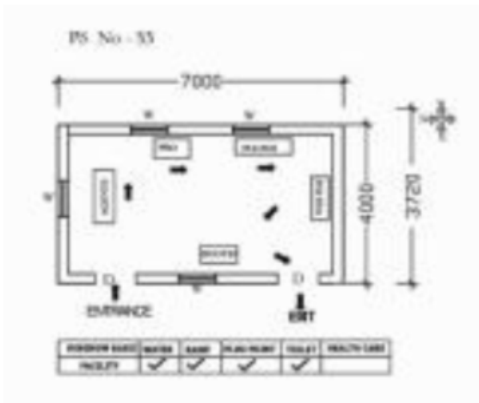

নির্বাচক নিবন্ধন আধিকারিকের স্বাক্ষর

Nazri Naksha

Google Map View

Polling Station Building Front View

Polling Station Front View

Cad View

Key MAP View

1 নাম : সরস্বতী গুছাইত স্বামীর নাম: শীতল গুছাইত বাড়ির নং : এন0020 বয়স : 49 লিঙ্গ : মহিলা	CCJ2348126 ফটো উপলব্ধ	2 নাম : শীতল গুছাইত পিতার নাম: শম্ভু গুছাইত বাড়ির নং : এন0020 বয়স : 53 লিঙ্গ : পুরুষ	UOR2547362 ফটো উপলব্ধ	3 নাম : শম্ভু গুছাইত পিতার নাম: রতি কান্ত গুছাইত বাড়ির নং : n0020 বয়স : 73 লিঙ্গ : পুরুষ	UOR2040996 ফটো উপলব্ধ
4 নাম : শুভজীত গুছাইত পিতার নাম: শীতল গুছাইত বাড়ির নং : N0020 বয়স : 26 লিঙ্গ : পুরুষ	UOR2099307 ফটো উপলব্ধ	5 নাম : অপর্ণা সামন্ত (গুছাইত) স্বামীর নাম: বাপন গুছাইত বাড়ির নং : n0156 বয়স : 30 লিঙ্গ : মহিলা	UOR1909720 ফটো উপলব্ধ	6 নাম : সোনালী দোলই (মন্ডল) স্বামীর নাম: দুধকুমার দোলই বাড়ির নং : n0143 বয়স : 31 লিঙ্গ : মহিলা	UOR1489293 ফটো উপলব্ধ
7 নাম : শুভেন্দু দোলই পিতার নাম: উদয় দোলই বাড়ির নং : এন0025 বয়স : 24 লিঙ্গ : পুরুষ	UOR2275634 ফটো উপলব্ধ	8 নাম : অরুণ কালসা পিতার নাম: দুলাল কালসা বাড়ির নং : N0037 বয়স : 27 লিঙ্গ : পুরুষ	UOR1895507 ফটো উপলব্ধ	9 নাম : বকুল ধাড়া পিতার নাম: পূর্ণ ধাড়া বাড়ির নং : N0036 বয়স : 28 লিঙ্গ : পুরুষ	UOR2098291 ফটো উপলব্ধ
10 নাম : বিক্রম দোলই পিতার নাম: ভীম দোলই বাড়ির নং : এন0030 বয়স : 26 লিঙ্গ : পুরুষ	UOR2099380 ফটো উপলব্ধ	11 নাম : কৌশিক দোলই পিতার নাম: সুজিত দোলই বাড়ির নং : এন0025 বয়স : 24 লিঙ্গ : পুরুষ	UOR2225217 ফটো উপলব্ধ	12 নাম : চিরনজিৎ ধাড়া পিতার নাম: জয়দেব ধাড়া বাড়ির নং : এন0025 বয়স : 25 লিঙ্গ : মহিলা	UOR2225290 ফটো উপলব্ধ
13 নাম : অপূর্ব কালসা পিতার নাম: দুলাল কালসা বাড়ির নং : n0037 বয়স : 28 লিঙ্গ : পুরুষ	UOR1792159 ফটো উপলব্ধ	14 নাম : ইন্দ্রজিত কালসা পিতার নাম: ভূপতি কালসা বাড়ির নং : n0074 বয়স : 45 লিঙ্গ : পুরুষ	CCJ2348027 ফটো উপলব্ধ	15 নাম : আশালতা পাত্র কালসা স্বামীর নাম: গুণ্ডাচার্য্য কালসা বাড়ির নং : এন0025 বয়স : 33 লিঙ্গ : মহিলা	UOR1922335 ফটো উপলব্ধ
16 নাম : দুলাল কালসা পিতার নাম: সাধন কালসা বাড়ির নং : n0037 বয়স : 72 লিঙ্গ : পুরুষ	UOR2027134 ফটো উপলব্ধ	17 নাম : গায়ত্রী কালসা স্বামীর নাম: প্রদীপ কালসা বাড়ির নং : n0075 বয়স : 36 লিঙ্গ : মহিলা	UOR1197680 ফটো উপলব্ধ	18 নাম : প্রদীপ কালসা পিতার নাম: ভক্তি কালসা বাড়ির নং : n0075 বয়স : 37 লিঙ্গ : পুরুষ	UOR0226134 ফটো উপলব্ধ
19 নাম : সুরজিৎ কালসা পিতার নাম: ভক্তি কালসা বাড়ির নং : n0075 বয়স : 41 লিঙ্গ : পুরুষ	CCJ3302098 ফটো উপলব্ধ	20 নাম : সুলতা কালসা স্বামীর নাম: ভক্তি কালসা বাড়ির নং : n0075 বয়স : 60 লিঙ্গ : মহিলা	WB/30/205/360320 ফটো উপলব্ধ	21 নাম : রীনা কালসা স্বামীর নাম: ইন্দ্রজিত কালসা বাড়ির নং : n0074 বয়স : 44 লিঙ্গ : মহিলা	CCJ2348035 ফটো উপলব্ধ
22 নাম : দিপালী কালসা স্বামীর নাম: ভূপতি কালসা বাড়ির নং : n0074 বয়স : 54 লিঙ্গ : মহিলা	WB/30/205/360128 ফটো উপলব্ধ	23 নাম : ভূপতী কালসা পিতার নাম: নন্দ কালসা বাড়ির নং : n0074 বয়স : 66 লিঙ্গ : পুরুষ	WB/30/205/360141 ফটো উপলব্ধ	24 নাম : জবা কালসা স্বামীর নাম: দুলাল কালসা বাড়ির নং : n0037 বয়স : 57 লিঙ্গ : মহিলা	WB/30/205/360153 ফটো উপলব্ধ
25 নাম : কংশ কালসা পিতার নাম: সুধন্য কালসা বাড়ির নং : n0036 বয়স : 39 লিঙ্গ : পুরুষ	UOR0226258 ফটো উপলব্ধ	26 নাম : শ্রীকৃষ্ণ কালসা পিতার নাম: তারাপদ কালসা বাড়ির নং : n0025 বয়স : 32 লিঙ্গ : পুরুষ	UOR1376649 ফটো উপলব্ধ	27 নাম : গুণ্ডাচার্য্য কালসা পিতার নাম: তারাপদ কালসা বাড়ির নং : n0025 বয়স : 38 লিঙ্গ : পুরুষ	UOR0226209 ফটো উপলব্ধ
28 নাম : স্নেহলতা কালসা স্বামীর নাম: তারাপদ কালসা বাড়ির নং : n0025 বয়স : 60 লিঙ্গ : মহিলা	WB/30/205/360185 ফটো উপলব্ধ	29 নাম : কঙ্কনা দাস দোলই স্বামীর নাম: কৌশিক দোলই বাড়ির নং : এন0089 বয়স : 23 লিঙ্গ : মহিলা	UOR2447746 ফটো উপলব্ধ	30 নাম : পিন্টু গুছাইত পিতার নাম: তারাপদ গুছাইত বাড়ির নং : n0067 বয়স : 33 লিঙ্গ : পুরুষ	UOR1451137 ফটো উপলব্ধ