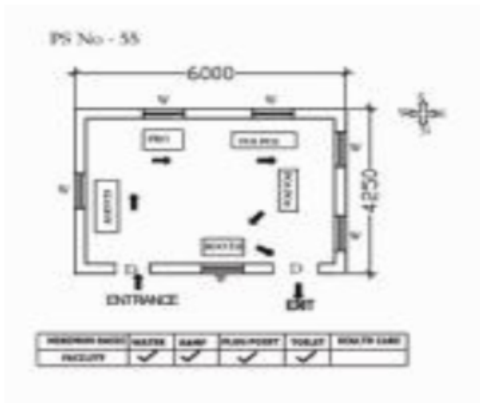

নির্বাচক নিবন্ধন আধিকারিকের স্বাক্ষর

Nazri Naksha

Google Map View

Polling Station Building Front View

Polling Station Front View

Cad View

Key MAP View

1	WB/30/205/366075	নাম : সেখ নুরমহম্মদ পিতার নাম : সেখ মোহর আলী বাড়ির নং : n0027 বয়স : 68 লিঙ্গ : পুরুষ	ফটো উপলব্ধ	2	UOR1377183	নাম : সেখ মুসলেম আলি পিতার নাম : সেখ নুরমহম্মদ বাড়ির নং : n0027 বয়স : 34 লিঙ্গ : পুরুষ	ফটো উপলব্ধ	3	UOR1987858	নাম : সেখ নুর ইসলাম পিতার নাম : সেখ মোহর আলী বাড়ির নং : n0027 বয়স : 64 লিঙ্গ : পুরুষ	ফটো উপলব্ধ
4	UOR1987700	নাম : সেখ নুর হোসেন পিতার নাম : সেখ মোহর আলী বাড়ির নং : n0027 বয়স : 62 লিঙ্গ : পুরুষ	ফটো উপলব্ধ	5	WB/30/205/366060	নাম : মাসুদা বিবি স্বামীর নাম : সেখ নুরমোহাম্মদ বাড়ির নং : n0027 বয়স : 60 লিঙ্গ : মহিলা	ফটো উপলব্ধ	6	WB/30/205/366042	নাম : আসপিয়া বিবি স্বামীর নাম : সেখ নুরইসলাম বাড়ির নং : n0027 বয়স : 58 লিঙ্গ : মহিলা	ফটো উপলব্ধ
7	CCJ0726372	নাম : জাহানারা বিবি স্বামীর নাম : সেখ নরহোসেন বাড়ির নং : n0027 বয়স : 55 লিঙ্গ : মহিলা	ফটো উপলব্ধ	8	UOR0996223	নাম : সেখ জাকির হোসেন পিতার নাম : সেখ নুর হোসেন বাড়ির নং : n0027 বয়স : 37 লিঙ্গ : পুরুষ	ফটো উপলব্ধ	9	UOR1895879	নাম : সেখ আসমত পিতার নাম : সেখ নুরইসলাম বাড়ির নং : N0027 বয়স : 32 লিঙ্গ : পুরুষ	ফটো উপলব্ধ
10	UOR2101525	নাম : জরিলা বিবি স্বামীর নাম : সেখ আমিরুল বাড়ির নং : N00180 বয়স : 26 লিঙ্গ : মহিলা	ফটো উপলব্ধ	11	UOR2101368	নাম : সেখ সাইফুল পিতার নাম : সেখ শুরুর মহম্মদ বাড়ির নং : N00164 বয়স : 26 লিঙ্গ : পুরুষ	ফটো উপলব্ধ	12	UOR2375699	নাম : সেক সারেআলাম পিতার নাম : সেক নুর মহম্মদ বাড়ির নং : এন0027 বয়স : 25 লিঙ্গ : পুরুষ	ফটো উপলব্ধ
13	UOR1171248	নাম : মর্জিনা বিবি স্বামীর নাম : সেখ জাকির হোসেন বাড়ির নং : n0027 বয়স : 36 লিঙ্গ : মহিলা	ফটো উপলব্ধ	14	UOR2101442	নাম : রাজাউল পিতার নাম : মুক্তার আলি বাড়ির নং : N00164 বয়স : 31 লিঙ্গ : পুরুষ	ফটো উপলব্ধ	15	UOR2101491	নাম : সেখ আজগর পিতার নাম : সেখ নুর ইসলাম বাড়ির নং : এন0027 বয়স : 25 লিঙ্গ : পুরুষ	ফটো উপলব্ধ
16	UOR2282507	নাম : সেখ আকবর পিতার নাম : সেখ নুরইসলাম বাড়ির নং : এন0027 বয়স : 24 লিঙ্গ : পুরুষ	ফটো উপলব্ধ	17	UOR2469575	নাম : সেক সরিফুল পিতার নাম : সেখ মুর্শিদ বাড়ির নং : এন0027 বয়স : 21 লিঙ্গ : পুরুষ	ফটো উপলব্ধ	18	UOR1773506	নাম : সেখ আমিরুল পিতার নাম : সেক নুর ইসলাম বাড়ির নং : n0180 বয়স : 27 লিঙ্গ : পুরুষ	ফটো উপলব্ধ
19	WB/30/205/366168	নাম : শ্রীমতি পাত্র স্বামীর নাম : সত্য পাত্র বাড়ির নং : n0016 বয়স : 52 লিঙ্গ : মহিলা	ফটো উপলব্ধ	20	UOR1283415	নাম : নীলমাধব পাত্র পিতার নাম : সত্যরঞ্জন পাত্র বাড়ির নং : n0016 বয়স : 35 লিঙ্গ : পুরুষ	ফটো উপলব্ধ	21	UOR1489780	নাম : লক্ষ্মী পাত্র স্বামীর নাম : নীল মাধব পাত্র বাড়ির নং : n0016 বয়স : 34 লিঙ্গ : মহিলা	ফটো উপলব্ধ
22	UOR1716299	নাম : দুর্গা রানী পাত্র (মোখ) স্বামীর নাম : সৌরভ চন্দ্র নাথ বাড়ির নং : n0016 বয়স : 55 লিঙ্গ : মহিলা	ফটো উপলব্ধ	23	UOR1716307	নাম : সোমা নাথ পিতার নাম : সৌরভ নাথ বাড়ির নং : n0016 বয়স : 34 লিঙ্গ : মহিলা	ফটো উপলব্ধ	24	WB/30/205/366306	নাম : সত্য রঞ্জন পাত্র পিতার নাম : কালিপদ পাত্র বাড়ির নং : n0016 বয়স : 54 লিঙ্গ : পুরুষ	ফটো উপলব্ধ
25	CCJ2785384	নাম : রবিশঙ্কর কর পিতার নাম : দিলীপ কর বাড়ির নং : n0099 বয়স : 40 লিঙ্গ : পুরুষ	ফটো উপলব্ধ	26	CCJ2785509	নাম : রজনী কর স্বামীর নাম : দিলীপ কর বাড়ির নং : n0101 বয়স : 66 লিঙ্গ : মহিলা	ফটো উপলব্ধ	27	UOR1171362	নাম : সোমনাথ কর পিতার নাম : দিলীপ কর বাড়ির নং : n0101 বয়স : 36 লিঙ্গ : পুরুষ	ফটো উপলব্ধ
28	UOR0996231	নাম : সুনীতা কর (বাগ) স্বামীর নাম : সুরজিৎ বাগ বাড়ির নং : n0101 বয়স : 37 লিঙ্গ : মহিলা	ফটো উপলব্ধ	29	UOR1204015	নাম : শেখ তোহিদ পিতার নাম : শেখ হানান বাড়ির নং : এন0199,61 বয়স : 43 লিঙ্গ : পুরুষ	ফটো উপলব্ধ	30	UOR1922921	নাম : আসিয়া খাতুন স্বামীর নাম : সেক. রহমতুল্লাহ বাড়ির নং : ভুজবলচক বয়স : 27 লিঙ্গ : মহিলা	ফটো উপলব্ধ