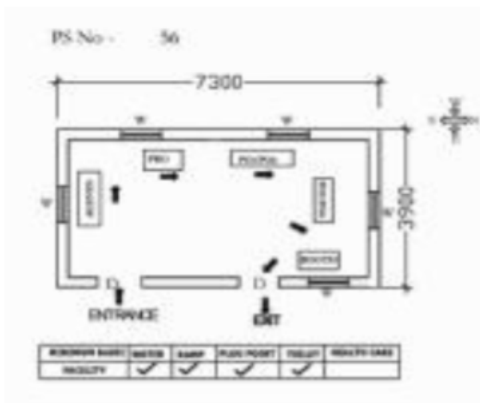

নির্বাচক নিবন্ধন আধিকারিকের স্বাক্ষর

Nazri Naksha

Google Map View

Polling Station Building Front View

Polling Station Front View

Cad View

Key MAP View

| | | | | | |
|--|------------------|---|------------------|---|------------------|
| 1 নাম : রহিমা বিবি স্বামীর নাম: সেক জয়নাল বাড়ির নং : n0138 বয়স : 70 লিঙ্গ : মহিলা ফটো উপলব্ধ | WB/30/205/369417 | 2 নাম : জায়েদা বিবি স্বামীর নাম: সেক মজরুন্না বাড়ির নং : n0138 বয়স : 57 লিঙ্গ : মহিলা ফটো উপলব্ধ | WB/30/205/369418 | 3 নাম : হালিম হালদার পিতার নাম: কবাদ হালদার বাড়ির নং : n0151 বয়স : 40 লিঙ্গ : পুরুষ ফটো উপলব্ধ | UOR1198647 |
| 4 নাম : সাইরাবানু বিবি স্বামীর নাম: সেক নূর হোসেন বাড়ির নং : n0151 বয়স : 40 লিঙ্গ : মহিলা ফটো উপলব্ধ | CCJ2785673 | 5 নাম : সেখ নূর হোসেন পিতার নাম: সেক সাইফুল্লা বাড়ির নং : n0151 বয়স : 45 লিঙ্গ : পুরুষ ফটো উপলব্ধ | CCJ2785665 | 6 নাম : নূরজান বিবি স্বামীর নাম: সেক সাইফুল্লা বাড়ির নং : n0151 বয়স : 71 লিঙ্গ : মহিলা ফটো উপলব্ধ | WB/30/205/369393 |
| 7 নাম : শেখ আবদুল মারুক পিতার নাম: শেখ মোজাম্মেল বাড়ির নং : n0150 বয়স : 43 লিঙ্গ : পুরুষ ফটো উপলব্ধ | CCJ2785632 | 8 নাম : সুলতানা বিবি স্বামীর নাম: শেখ রুস্তম আলি বাড়ির নং : n0148 বয়স : 33 লিঙ্গ : মহিলা ফটো উপলব্ধ | UOR1609551 | 9 নাম : মঞ্জুরা বিবি স্বামীর নাম: মুক্তার হোসেন বাড়ির নং : n0148 বয়স : 47 লিঙ্গ : মহিলা ফটো উপলব্ধ | CCJ2351005 |
| 10 নাম : শেখ মুকতার হোসেন পিতার নাম: শেখ আব্দুল দৈয়াম বাড়ির নং : n0148 বয়স : 51 লিঙ্গ : পুরুষ ফটো উপলব্ধ | UOR2253490 | 11 নাম : সেখ আখতার হোসেন পিতার নাম: শেখ দৈয়ান বাড়ির নং : n0148 বয়স : 56 লিঙ্গ : পুরুষ ফটো উপলব্ধ | UOR1987908 | 12 নাম : আকিমন বিবি স্বামীর নাম: শেখ আব্দুলদৈয়ান বাড়ির নং : n0148 বয়স : 84 লিঙ্গ : মহিলা ফটো উপলব্ধ | WB/30/205/369366 |
| 13 নাম : সেক রেজাউল হক পিতার নাম: সেক সাহলম বাড়ির নং : n0147 বয়স : 33 লিঙ্গ : পুরুষ ফটো উপলব্ধ | UOR1490044 | 14 নাম : সবিতা পাত্র স্বামীর নাম: চন্দন পাত্র বাড়ির নং : n0147 বয়স : 42 লিঙ্গ : মহিলা ফটো উপলব্ধ | CCJ2587517 | 15 নাম : রাজিয়া বিবি স্বামীর নাম: সেক সাহালাম বাড়ির নং : n0147 বয়স : 54 লিঙ্গ : মহিলা ফটো উপলব্ধ | WB/30/205/369410 |
| 16 নাম : সেখ সাহালাম পিতার নাম: সেক আবদুল রহমান বাড়ির নং : n0147 বয়স : 58 লিঙ্গ : পুরুষ ফটো উপলব্ধ | UOR2500957 | 17 নাম : রেনুকা দাস স্বামীর নাম: ধীরেন্দ্রনাথ দাস বাড়ির নং : n0147 বয়স : 66 লিঙ্গ : মহিলা ফটো উপলব্ধ | CCJ2785582 | 18 নাম : শেখ নূর হোসেন পিতার নাম: শেখ জান আলি বাড়ির নং : n0142 বয়স : 70 লিঙ্গ : পুরুষ ফটো উপলব্ধ | WB/30/205/369520 |
| 19 নাম : ফতেমা বিবি স্বামীর নাম: সেক গফফার আলি বাড়ির নং : n0140 বয়স : 34 লিঙ্গ : মহিলা ফটো উপলব্ধ | UOR1490325 | 20 নাম : গুলসান বিবি স্বামীর নাম: সেক সিরাজুল বাড়ির নং : n0140 বয়স : 58 লিঙ্গ : মহিলা ফটো উপলব্ধ | WB/30/205/369424 | 21 নাম : শেখ গফফার আলী পিতার নাম: শেখ সিরাজুল বাড়ির নং : n0140 বয়স : 33 লিঙ্গ : পুরুষ ফটো উপলব্ধ | UOR1490010 |
| 22 নাম : শেখ সিরাজুল পিতার নাম: সেক এলেমউদ্দীন বাড়ির নং : n0140 বয়স : 67 লিঙ্গ : পুরুষ ফটো উপলব্ধ | WB/30/205/369453 | 23 নাম : সাহনা বিবি স্বামীর নাম: সেক আবদুল গনি বাড়ির নং : n0140 বয়স : 73 লিঙ্গ : মহিলা ফটো উপলব্ধ | WB/30/205/369430 | 24 নাম : মম আলি পিতার নাম: সেক আনোয়ার বাড়ির নং : n0144 বয়স : 40 লিঙ্গ : পুরুষ ফটো উপলব্ধ | UOR0237156 |
| 25 নাম : মমতাজ বিবি স্বামীর নাম: আনোয়ার বাড়ির নং : n0144 বয়স : 60 লিঙ্গ : মহিলা ফটো উপলব্ধ | WB/30/205/369426 | 26 নাম : আহ্বাদী বিবি স্বামীর নাম: সেক জুব্বার বাড়ির নং : n0144 বয়স : 64 লিঙ্গ : মহিলা ফটো উপলব্ধ | UOR0237131 | 27 নাম : শেখ আনোয়ার আলি পিতার নাম: শেখ এরুম আলি বাড়ির নং : n0144 বয়স : 67 লিঙ্গ : পুরুষ ফটো উপলব্ধ | WB/30/205/369436 |
| 28 নাম : সাহিনুর বিবি স্বামীর নাম: সেক আতিয়ার রহমান বাড়ির নং : n0143 বয়স : 39 লিঙ্গ : মহিলা ফটো উপলব্ধ | UOR1490408 | 29 নাম : শেখ আতিয়ার রহমান পিতার নাম: ফজলুল হক বাড়ির নং : n0143 বয়স : 62 লিঙ্গ : পুরুষ ফটো উপলব্ধ | WB/30/205/369431 | 30 নাম : মোঃ সালামা বিবি স্বামীর নাম: শেখ হাবিবুল রহমান বাড়ির নং : n0142 বয়স : 36 লিঙ্গ : মহিলা ফটো উপলব্ধ | UOR1198605 |