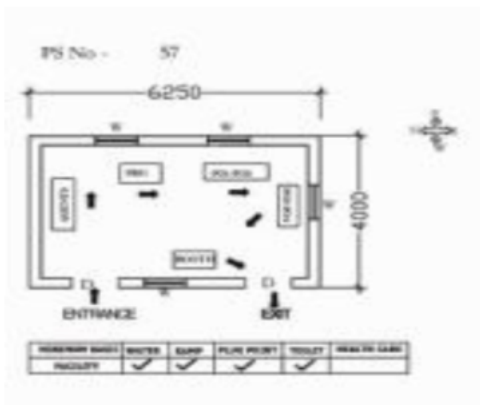

নির্বাচক নিবন্ধন আধিকারিকের স্বাক্ষর

Nazri Naksha

Google Map View

Polling Station Building Front View

Polling Station Front View

Cad View

Key MAP View

1 নাম : লক্ষ্মীরানী মণ্ডল স্বামীর নাম: সত্যেশ্বর মণ্ডল বাড়ির নং : n0005 বয়স : 78 লিঙ্গ : মহিলা ফটো উপলব্ধ	WB/30/205/372242	2 নাম : সত্যেশ্বর মণ্ডল পিতার নাম: ধনঞ্জয় মণ্ডল বাড়ির নং : n0005 বয়স : 82 লিঙ্গ : পুরুষ ফটো উপলব্ধ	UOR1997212	3 নাম : বিরেশ্বর মণ্ডল পিতার নাম: সত্যেশ্বর মণ্ডল বাড়ির নং : n0005 বয়স : 41 লিঙ্গ : পুরুষ ফটো উপলব্ধ	CCJ2787745
4 নাম : মঞ্জুরা বিবি স্বামীর নাম: সেখ আনোয়ার আলি বাড়ির নং : n0296 বয়স : 32 লিঙ্গ : মহিলা ফটো উপলব্ধ	UOR2103422	5 নাম : তোতন পাত্র পিতার নাম: স্বপন পাত্র বাড়ির নং : এন0005 বয়স : 31 লিঙ্গ : পুরুষ ফটো উপলব্ধ	UOR2184828	6 নাম : তিথি দাস পিতার নাম: তেজোময় দাস বাড়ির নং : এন0005 বয়স : 25 লিঙ্গ : মহিলা ফটো উপলব্ধ	UOR2273175
7 নাম : তেজোময় দাস পিতার নাম: তিলক রঞ্জন দাস বাড়ির নং : n0005 বয়স : 52 লিঙ্গ : পুরুষ ফটো উপলব্ধ	CCJ2786754	8 নাম : সুতিরেখা দাস স্বামীর নাম: তেজোময় দাস বাড়ির নং : n0005 বয়স : 46 লিঙ্গ : মহিলা ফটো উপলব্ধ	CCJ2786762	9 নাম : রিনি আচার্য দাস স্বামীর নাম: রমেন্দু দাস বাড়ির নং : এন0035 বয়স : 30 লিঙ্গ : মহিলা ফটো উপলব্ধ	UOR2361020
10 নাম : রমেন্দু দাস পিতার নাম: রঘুনাথ দাস বাড়ির নং : এন0197 বয়স : 28 লিঙ্গ : পুরুষ ফটো উপলব্ধ	UOR2280352	11 নাম : সেখ রেজাউল আলি পিতার নাম: সেক বদিউর জামাল বাড়ির নং : এন0242 বয়স : 27 লিঙ্গ : পুরুষ ফটো উপলব্ধ	UOR1923390	12 নাম : বিশুজিৎ কর পিতার নাম: যুধিষ্ঠীর কর বাড়ির নং : n0084 বয়স : 48 লিঙ্গ : পুরুষ ফটো উপলব্ধ	CCJ1754209
13 নাম : শ্রীমন্ত কর পিতার নাম: যুধিষ্ঠীর কর বাড়ির নং : n0083 বয়স : 47 লিঙ্গ : পুরুষ ফটো উপলব্ধ	CCJ3303161	14 নাম : রাসমনি কর স্বামীর নাম: বিশুজিৎ কর বাড়ির নং : n0082 বয়স : 43 লিঙ্গ : মহিলা ফটো উপলব্ধ	CCJ2384048	15 নাম : বিক্রম কর পিতার নাম: বিশুজিৎ কর বাড়ির নং : এন0084 বয়স : 26 লিঙ্গ : পুরুষ ফটো উপলব্ধ	UOR1923382
16 নাম : নিলাঞ্জনা বর কর স্বামীর নাম: বিক্রম কর বাড়ির নং : এন084 বয়স : 25 লিঙ্গ : মহিলা ফটো উপলব্ধ	UOR2190015	17 নাম : সুলেখা কর স্বামীর নাম: শ্রীদাস কর বাড়ির নং : N00237 বয়স : 35 লিঙ্গ : মহিলা ফটো উপলব্ধ	UOR2105567	18 নাম : রনজিৎ কর পিতার নাম: শুভেন্দু কর বাড়ির নং : এন0237 বয়স : 24 লিঙ্গ : পুরুষ ফটো উপলব্ধ	UOR2229938
19 নাম : সুস্মিতা কর পাত্র স্বামীর নাম: রঞ্জন পাত্র বাড়ির নং : n0219 বয়স : 29 লিঙ্গ : মহিলা ফটো উপলব্ধ	UOR1843069	20 নাম : সঞ্জিতা করন স্বামীর নাম: বিশুজিৎ করন বাড়ির নং : n0061 বয়স : 42 লিঙ্গ : মহিলা ফটো উপলব্ধ	CCJ2786333	21 নাম : বিশুজিৎ করন মায়ের নাম: সুলেখা করন বাড়ির নং : n0061 বয়স : 56 লিঙ্গ : পুরুষ ফটো উপলব্ধ	UOR2329324
22 নাম : সুলেখা করন স্বামীর নাম: রনজিৎ করন বাড়ির নং : n0061 বয়স : 74 লিঙ্গ : মহিলা ফটো উপলব্ধ	UOR2329340	23 নাম : সুমিত্রা কালসা স্বামীর নাম: সুনীল কালসা বাড়ির নং : n0003 বয়স : 58 লিঙ্গ : মহিলা ফটো উপলব্ধ	WB/30/205/372038	24 নাম : সুদীপ্তা মন্ডল পিতার নাম: রবীন্দ্রনাথ মন্ডল বাড়ির নং : এন0003 বয়স : 25 লিঙ্গ : মহিলা ফটো উপলব্ধ	UOR2274140
25 নাম : সুনীল কালসা পিতার নাম: মৃত্যুঞ্জয় কালসা বাড়ির নং : n0003 বয়স : 67 লিঙ্গ : পুরুষ ফটো উপলব্ধ	WB/30/205/372527	26 নাম : বরুণ কালসা পিতার নাম: ত্রিভংগ কালসা বাড়ির নং : n0320 বয়স : 54 লিঙ্গ : পুরুষ ফটো উপলব্ধ	WB/30/205/414082	27 নাম : শ্রীমতি আর্চনা কালসা স্বামীর নাম: বরুণ কালসা বাড়ির নং : n0321 বয়স : 46 লিঙ্গ : মহিলা ফটো উপলব্ধ	CCJ1752815
28 নাম : রুস্পা কালসা পাত্র স্বামীর নাম: শুভঙ্কর পাত্র বাড়ির নং : এন098 বয়স : 26 লিঙ্গ : মহিলা ফটো উপলব্ধ	UOR2191930	29 নাম : সুজাতা কালসা মন্ডল স্বামীর নাম: মৃনু মণ্ডল বাড়ির নং : n0325 বয়স : 28 লিঙ্গ : মহিলা ফটো উপলব্ধ	UOR1843051	30 নাম : মমতাজ খাতুন পিতার নাম: মমরুজ আলি সেক বাড়ির নং : এন0278 বয়স : 31 লিঙ্গ : মহিলা ফটো উপলব্ধ	UOR1923481