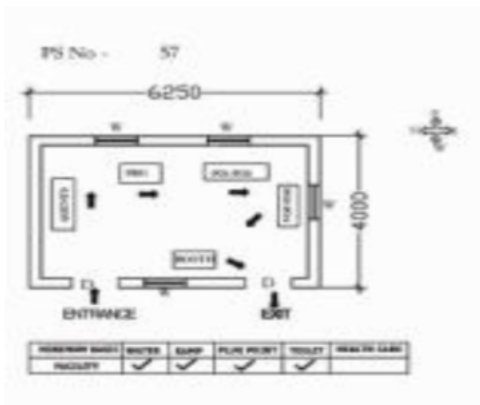

নির্বাচক নিবন্ধন আধিকারিকের স্বাক্ষর

Nazri Naksha

Google Map View

Polling Station Building Front View

Polling Station Front View

Cad View

Key MAP View

1 নাম : তুষার মালী পিতার নাম: সমর মালী বাড়ির নং : n0221 বয়স : 28 লিঙ্গ : পুরুষ	UOR1792936 ফটো উপলব্ধ	2 নাম : উর্মিলা মালী স্বামীর নাম: নারায়ন মালী বাড়ির নং : n0221 বয়স : 32 লিঙ্গ : মহিলা	UOR1378140 ফটো উপলব্ধ	3 নাম : সবিতা মালি স্বামীর নাম: সমর মালি বাড়ির নং : n0221 বয়স : 63 লিঙ্গ : মহিলা	WB/30/205/372130 ফটো উপলব্ধ
4 নাম : সমর মালি পিতার নাম: জীবন মালি বাড়ির নং : n0221 বয়স : 69 লিঙ্গ : পুরুষ	WB/30/205/372539 ফটো উপলব্ধ	5 নাম : টুকুরী বালা হালদার স্বামীর নাম: শক্তিরঞ্জন হালদার বাড়ির নং : n0094 বয়স : 31 লিঙ্গ : মহিলা	UOR1610070 ফটো উপলব্ধ	6 নাম : শক্তি রঞ্জন হালদার পিতার নাম: সুকুমার হালদার বাড়ির নং : n0094 বয়স : 53 লিঙ্গ : পুরুষ	UOR2397636 ফটো উপলব্ধ
7 নাম : লক্ষী কর স্বামীর নাম: অসীম কর বাড়ির নং : n0233 বয়স : 33 লিঙ্গ : মহিলা	UOR1490762 ফটো উপলব্ধ	8 নাম : অসিম কর মায়ের নাম: কাজল কর বাড়ির নং : n0233 বয়স : 39 লিঙ্গ : পুরুষ	UOR1284074 ফটো উপলব্ধ	9 নাম : রূপালী কর স্বামীর নাম: বুদ্ধদেব কর বাড়ির নং : n0233 বয়স : 37 লিঙ্গ : মহিলা	UOR1091404 ফটো উপলব্ধ
10 নাম : বুদ্ধদেব কর মায়ের নাম: কাজল কর বাড়ির নং : n0233 বয়স : 45 লিঙ্গ : পুরুষ	UOR1198878 ফটো উপলব্ধ	11 নাম : কাজল কর স্বামীর নাম: পঞ্চগনন কর বাড়ির নং : n0233 বয়স : 70 লিঙ্গ : মহিলা	WB/30/205/372107 ফটো উপলব্ধ	12 নাম : পালানী করন স্বামীর নাম: দীপক করন বাড়ির নং : n0188 বয়স : 51 লিঙ্গ : মহিলা	WB/30/205/372338 ফটো উপলব্ধ
13 নাম : দীপক করন পিতার নাম: অধীর করন বাড়ির নং : n0188 বয়স : 59 লিঙ্গ : পুরুষ	WB/30/205/372281 ফটো উপলব্ধ	14 নাম : পরেশ করন পিতার নাম: দীপক করন বাড়ির নং : এন0316 বয়স : 29 লিঙ্গ : পুরুষ	UOR1773563 ফটো উপলব্ধ	15 নাম : রাধী কালসা পিতার নাম: প্রদীপ কালসা বাড়ির নং : এন075 বয়স : 27 লিঙ্গ : মহিলা	UOR1959188 ফটো উপলব্ধ
16 নাম : রম্পা কালসা স্বামীর নাম: কৌশিক কালসা বাড়ির নং : N0197 বয়স : 31 লিঙ্গ : মহিলা	UOR1525211 ফটো উপলব্ধ	17 নাম : কৌশিক কালসা পিতার নাম: খোকন কালসা বাড়ির নং : N0137 বয়স : 35 লিঙ্গ : পুরুষ	UOR1304443 ফটো উপলব্ধ	18 নাম : গৌরাজ দাস পিতার নাম: সহদেব দাস বাড়ির নং : এন0213 বয়স : 60 লিঙ্গ : পুরুষ	UOR1923614 ফটো উপলব্ধ
19 নাম : সোমনাথ দাস অন্যান্য: রঞ্জন দাস বাড়ির নং : এন0220 বয়স : 57 লিঙ্গ : পুরুষ	UOR1923713 ফটো উপলব্ধ	20 নাম : অনিবার্ন দাস পিতার নাম: সুধীর দাস বাড়ির নং : এন0303 বয়স : 26 লিঙ্গ : পুরুষ	UOR1923739 ফটো উপলব্ধ	21 নাম : মমতা মন্ডল দাস স্বামীর নাম: নেপাল দাস বাড়ির নং : এন0204 বয়স : 27 লিঙ্গ : মহিলা	UOR1923747 ফটো উপলব্ধ
22 নাম : বাখিকা দাস স্বামীর নাম: গুরুপদ দাস বাড়ির নং : এন0001 বয়স : 44 লিঙ্গ : মহিলা	CCJ1910157 ফটো উপলব্ধ	23 নাম : ডলি দাস স্বামীর নাম: গোপাল দাস বাড়ির নং : এন0204 বয়স : 27 লিঙ্গ : মহিলা	UOR1923721 ফটো উপলব্ধ	24 নাম : রঘুনাথ দাস পিতার নাম: শ্যাম দাস বাড়ির নং : n0197 বয়স : 69 লিঙ্গ : পুরুষ	UOR2013019 ফটো উপলব্ধ
25 নাম : দিলীপ দাস পিতার নাম: সুকুমার দাস বাড়ির নং : n0202 বয়স : 45 লিঙ্গ : পুরুষ	CCJ1951789 ফটো উপলব্ধ	26 নাম : চীন্মোষ দাস পিতার নাম: অরবিন্দ দাস বাড়ির নং : এন079 বয়স : 27 লিঙ্গ : পুরুষ	UOR2192722 ফটো উপলব্ধ	27 নাম : নিখিল দাস পিতার নাম: হরিপদ দাস বাড়ির নং : n0157 বয়স : 49 লিঙ্গ : পুরুষ	CCJ1904606 ফটো উপলব্ধ
28 নাম : অঙ্কনা দাস পিতার নাম: গৌরাজ দাস বাড়ির নং : 45 বয়স : 24 লিঙ্গ : মহিলা	UOR2194660 ফটো উপলব্ধ	29 নাম : অমলেন্দু দাস পিতার নাম: লক্ষন দাস বাড়ির নং : n0298 বয়স : 67 লিঙ্গ : পুরুষ	WB/30/205/417365 ফটো উপলব্ধ	30 নাম : মাধবী দাস স্বামীর নাম: অমলেন্দু দাস বাড়ির নং : n0299 বয়স : 46 লিঙ্গ : মহিলা	CCJ1767771 ফটো উপলব্ধ