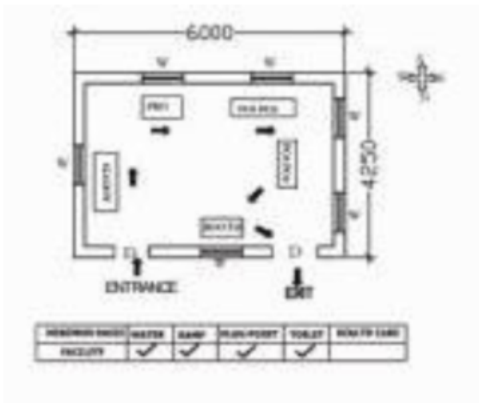

নির্বাচক নিবন্ধন আধিকারিকের স্বাক্ষর

Nazri Naksha

Google Map View

Polling Station Building Front View

Polling Station Front View

Cad View

Key MAP View

1	UOR1491828	নাম : শেখ আবু তাহের পিতার নাম: শেখ আব্দুল মাবুদ বাড়ির নং : n0162 বয়স : 31 লিঙ্গ : পুরুষ	ফটো উপলব্ধ	2	UOR1491810	নাম : শেখ সাদ্দার আলী পিতার নাম: শেখ মুজিবুর রহমান বাড়ির নং : n0161 বয়স : 31 লিঙ্গ : পুরুষ	ফটো উপলব্ধ	3	UOR1284736	নাম : শেখ রফিকুল ইসলাম পিতার নাম: শেখ সফিজুদ্দিন বাড়ির নং : n0115 বয়স : 34 লিঙ্গ : পুরুষ	ফটো উপলব্ধ
4	CCJ2354728	নাম : মোসাম্মত আমবিয়া বেগম স্বামীর নাম: শেখ কুতুবউদ্দিন বাড়ির নং : n0105 বয়স : 52 লিঙ্গ : মহিলা	ফটো উপলব্ধ	5	UOR1765106	নাম : শেখ শাহ আকিম জামাল পিতার নাম: শেখ শাহ জামাল বাড়ির নং : n0174 বয়স : 29 লিঙ্গ : পুরুষ	ফটো উপলব্ধ	6	UOR1793371	নাম : শেখ শাহালম পিতার নাম: শেখ জিয়াদ আলী বাড়ির নং : n0126 বয়স : 31 লিঙ্গ : পুরুষ	ফটো উপলব্ধ
7	UOR1793439	নাম : শেখ মারুফ পিতার নাম: শেখ আনসার আলী বাড়ির নং : n0121 বয়স : 30 লিঙ্গ : পুরুষ	ফটো উপলব্ধ	8	UOR1958578	নাম : শেখ আলি হোসেন পিতার নাম: শেখ মালেক আলি বাড়ির নং : এন০১২১ বয়স : 27 লিঙ্গ : পুরুষ	ফটো উপলব্ধ	9	UOR1975077	নাম : ইয়াসমিনআরা খাতুন স্বামীর নাম: শেখ শাহ আকিম জামাল বাড়ির নং : n 0177 বয়স : 27 লিঙ্গ : মহিলা	ফটো উপলব্ধ
10	UOR2013282	নাম : মোসাম্মত রোহিতা বিবি স্বামীর নাম: শেখ সফিজুদ্দিন বাড়ির নং : n0115 বয়স : 58 লিঙ্গ : মহিলা	ফটো উপলব্ধ	11	UOR1958586	নাম : শেখ মুস্তাফা পিতার নাম: শেখ গোলাম রসুল বাড়ির নং : এন0142 বয়স : 28 লিঙ্গ : পুরুষ	ফটো উপলব্ধ	12	UOR2013274	নাম : শেখ সফিজুদ্দিন পিতার নাম: শেখ খাজে বক্স বাড়ির নং : n0115 বয়স : 65 লিঙ্গ : পুরুষ	ফটো উপলব্ধ
13	UOR1717065	নাম : শেখ রবিউল ইসলাম পিতার নাম: শেখ সফিজুদ্দিন বাড়ির নং : n0115 বয়স : 30 লিঙ্গ : পুরুষ	ফটো উপলব্ধ	14	UOR2305654	নাম : খাদিজা বিবি স্বামীর নাম: শেখ আলি হোসেন বাড়ির নং : এন0121 বয়স : 24 লিঙ্গ : মহিলা	ফটো উপলব্ধ	15	AKC2138808	নাম : খাদিজা বিবি স্বামীর নাম: শেখ রব্বানি বাড়ির নং : 025 বয়স : 35 লিঙ্গ : মহিলা	ফটো উপলব্ধ
16	WB/30/205/378376	নাম : শেখ কুতুব উদ্দিন পিতার নাম: শেখ আব্দুস সাত্তার বাড়ির নং : n0105 বয়স : 54 লিঙ্গ : পুরুষ	ফটো উপলব্ধ	17	UOR1958446	নাম : শেখ মুরশালিন পিতার নাম: শেখ গোলাম রসুল বাড়ির নং : এন০১৪২ বয়স : 26 লিঙ্গ : পুরুষ	ফটো উপলব্ধ	18	MMF1604503	নাম : প্রার্থনা (মাজী) দাস স্বামীর নাম: বিমান কুমার বাড়ির নং : n0108 বয়স : 46 লিঙ্গ : মহিলা	ফটো উপলব্ধ
19	WB/30/205/378397	নাম : কল্পনা আড়ি স্বামীর নাম: যজ্ঞেশ্বর আড়ি বাড়ির নং : n0002 বয়স : 55 লিঙ্গ : মহিলা	ফটো উপলব্ধ	20	WB/30/205/378225	নাম : বন্টু আড়ি পিতার নাম: ভুতনাথ আড়ি বাড়ির নং : n0002 বয়স : 70 লিঙ্গ : পুরুষ	ফটো উপলব্ধ	21	WB/30/205/378500	নাম : পঞ্চমী আড়ি স্বামীর নাম: কাঙ্গাল চন্দ্র আড়ি বাড়ির নং : n0001 বয়স : 72 লিঙ্গ : মহিলা	ফটো উপলব্ধ
22	UOR1969435	নাম : সুপর্ণা দাস মন্ডল পিতার নাম: সর্ষ শেখর দাস বাড়ির নং : n0011 বয়স : 26 লিঙ্গ : মহিলা	ফটো উপলব্ধ	23	UOR1717057	নাম : স্বপন কুমার আড়ি পিতার নাম: যজ্ঞেশ্বর আড়ি বাড়ির নং : n0002 বয়স : 29 লিঙ্গ : পুরুষ	ফটো উপলব্ধ	24	UOR1793629	নাম : দীথা (দাস)আড়ি স্বামীর নাম: কমলেশ্বর আড়ি বাড়ির নং : n0006 বয়স : 32 লিঙ্গ : মহিলা	ফটো উপলব্ধ
25	UOR1793637	নাম : বর্না আড়ি স্বামীর নাম: পালান আড়ি বাড়ির নং : n0002 বয়স : 30 লিঙ্গ : মহিলা	ফটো উপলব্ধ	26	UOR1765114	নাম : সৌমেন আড়ি পিতার নাম: শ্যামল আড়ি বাড়ির নং : n0006 বয়স : 29 লিঙ্গ : পুরুষ	ফটো উপলব্ধ	27	WB/30/205/378441	নাম : স্বয়ংহরী আড়ি স্বামীর নাম: গুনধর আড়ি বাড়ির নং : n0005 বয়স : 61 লিঙ্গ : মহিলা	ফটো উপলব্ধ
28	WB/30/205/378471	নাম : গুনধর আড়ি পিতার নাম: বিভূতিভূষণ আড়ি বাড়ির নং : n0005 বয়স : 69 লিঙ্গ : পুরুষ	ফটো উপলব্ধ	29	WB/30/205/378442	নাম : সরস্বতী আড়ি স্বামীর নাম: কৃষ্ণধর আড়ি বাড়ির নং : n0004 বয়স : 52 লিঙ্গ : মহিলা	ফটো উপলব্ধ	30	WB/30/205/378443	নাম : কৃষ্ণধর আড়ি পিতার নাম: পঞ্চানন আড়ি বাড়ির নং : n0004 বয়স : 60 লিঙ্গ : পুরুষ	ফটো উপলব্ধ