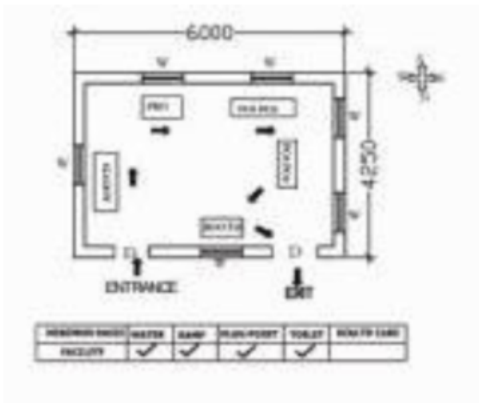

নির্বাচক নিবন্ধন আধিকারিকের স্বাক্ষর

Nazri Naksha

Google Map View

Polling Station Building Front View

Polling Station Front View

Cad View

Key MAP View

| | | | | | | | | |
|--|------------------|------------|--|------------------|------------|---|------------------|------------|
| 1 নাম : শেখ রহিম আলী পিতার নাম : শেখ মকসুদ আলী বাড়ির নং : n0014 বয়স : 69 লিঙ্গ : পুরুষ | WB/30/205/378407 | ফটো উপলব্ধ | 2 নাম : সেখ নূর আলম পিতার নাম : সেখ সৈয়দুল ইসলাম বাড়ির নং : n0013 বয়স : 31 লিঙ্গ : পুরুষ | UOR1492206 | ফটো উপলব্ধ | 3 নাম : শেখ হাসানুর ইসলাম পিতার নাম : শেখ সইয়েদুল ইসলাম বাড়ির নং : n0013 বয়স : 36 লিঙ্গ : পুরুষ | UOR1284801 | ফটো উপলব্ধ |
| 4 নাম : সালেমা বিবি স্বামীর নাম : শেখ আউলিয়া বাড়ির নং : n0013 বয়স : 33 লিঙ্গ : মহিলা | UOR1378959 | ফটো উপলব্ধ | 5 নাম : সেখ সোলেমন আলি পিতার নাম : আরফান আলি বাড়ির নং : n0031 বয়স : 44 লিঙ্গ : পুরুষ | CCJ3121712 | ফটো উপলব্ধ | 6 নাম : রহমত আলি পিতার নাম : আরফান আলি বাড়ির নং : n0031 বয়স : 48 লিঙ্গ : পুরুষ | CCJ2789451 | ফটো উপলব্ধ |
| 7 নাম : রহিমা বিবি স্বামীর নাম : কিসমত আলি বাড়ির নং : n0031 বয়স : 50 লিঙ্গ : মহিলা | WB/30/205/378064 | ফটো উপলব্ধ | 8 নাম : সাহারন বিবি স্বামীর নাম : আসমত আলি বাড়ির নং : n0031 বয়স : 60 লিঙ্গ : মহিলা | WB/30/205/378058 | ফটো উপলব্ধ | 9 নাম : শেখ আসমত আলি পিতার নাম : শেখ আরফান আলি বাড়ির নং : n0031 বয়স : 62 লিঙ্গ : পুরুষ | UOR0254425 | ফটো উপলব্ধ |
| 10 নাম : আনোয়ারা বিবি স্বামীর নাম : রেজাক খাঁ বাড়ির নং : n0032 বয়স : 54 লিঙ্গ : মহিলা | WB/30/205/378018 | ফটো উপলব্ধ | 11 নাম : শেখ হাসানুর জামাল পিতার নাম : শেখ আবদুল খালেক বাড়ির নং : n0090 বয়স : 37 লিঙ্গ : পুরুষ | CCJ3304425 | ফটো উপলব্ধ | 12 নাম : নূরজাহান বিবি স্বামীর নাম : শেখ আব্দুল খালেক বাড়ির নং : n0090 বয়স : 56 লিঙ্গ : মহিলা | WB/30/205/378059 | ফটো উপলব্ধ |
| 13 নাম : কুলসুম বেগম স্বামীর নাম : শেখ ইউনুস আলি বাড়ির নং : n0080 বয়স : 72 লিঙ্গ : মহিলা | UOR2495281 | ফটো উপলব্ধ | 14 নাম : আনোয়ারা বিবি স্বামীর নাম : শেখ নূরমহম্মদ বাড়ির নং : n0089 বয়স : 86 লিঙ্গ : মহিলা | WB/30/205/378088 | ফটো উপলব্ধ | 15 নাম : সেখ সাদ্দাম হোসেন পিতার নাম : সেখ জয়নাল আবেদিন বাড়ির নং : n0087 বয়স : 30 লিঙ্গ : পুরুষ | UOR1610989 | ফটো উপলব্ধ |
| 16 নাম : খাদিজা বিবি স্বামীর নাম : সেখ কামাল হোসেন বাড়ির নং : n0087 বয়স : 30 লিঙ্গ : মহিলা | UOR1610997 | ফটো উপলব্ধ | 17 নাম : সেখ কামাল হোসেন পিতার নাম : সেখ জয়নাল আবেদিন বাড়ির নং : n0087 বয়স : 33 লিঙ্গ : পুরুষ | UOR1199686 | ফটো উপলব্ধ | 18 নাম : শেখ ইকবাল হোসেন পিতার নাম : শেখ জয়নাল আবেদিন বাড়ির নং : n0087 বয়স : 40 লিঙ্গ : পুরুষ | CCJ3031408 | ফটো উপলব্ধ |
| 19 নাম : সেখ আমান জামাল পিতার নাম : সেখ সাহজামাল বাড়ির নং : n0085 বয়স : 45 লিঙ্গ : পুরুষ | CCJ2789675 | ফটো উপলব্ধ | 20 নাম : শেখ আকিল জামাল পিতার নাম : শেখ শাহ জামাল বাড়ির নং : n0085 বয়স : 30 লিঙ্গ : পুরুষ | UOR1610880 | ফটো উপলব্ধ | 21 নাম : মো মাজকুরা জামাল স্বামীর নাম : শেখ শাহ জামাল বাড়ির নং : n0085 বয়স : 68 লিঙ্গ : মহিলা | WB/30/205/378568 | ফটো উপলব্ধ |
| 22 নাম : সেখ সামিউল্লাহ পিতার নাম : সেখ আব্দুল রসিদ বাড়ির নং : n0056 বয়স : 34 লিঙ্গ : পুরুষ | UOR1285022 | ফটো উপলব্ধ | 23 নাম : সেখ সহিবত আলম পিতার নাম : সেখ আব্দুল রসিদ বাড়ির নং : n0056 বয়স : 42 লিঙ্গ : পুরুষ | CCJ2790277 | ফটো উপলব্ধ | 24 নাম : সেখ আব্দুল রসিদ পিতার নাম : সেখ সামসুদ্দোহা বাড়ির নং : n0056 বয়স : 74 লিঙ্গ : পুরুষ | UOR1992759 | ফটো উপলব্ধ |
| 25 নাম : জহানারা বেগম স্বামীর নাম : শাহআলম বাড়ির নং : n0049 বয়স : 77 লিঙ্গ : মহিলা | WB/30/205/378357 | ফটো উপলব্ধ | 26 নাম : শেখ হাসান আলী পিতার নাম : শেখ শাহ ফরিদ বাড়ির নং : n0045 বয়স : 31 লিঙ্গ : পুরুষ | UOR1492180 | ফটো উপলব্ধ | 27 নাম : সেখ তোহিদ আলী পিতার নাম : সেখ রহিম আলী বাড়ির নং : n0045 বয়স : 35 লিঙ্গ : পুরুষ | UOR1492172 | ফটো উপলব্ধ |
| 28 নাম : মোঃ সাকিলা বিবি স্বামীর নাম : সেখ তাজিম আলি বাড়ির নং : n0045 বয়স : 38 লিঙ্গ : মহিলা | CCJ3304466 | ফটো উপলব্ধ | 29 নাম : সেখ তাজিম আলি পিতার নাম : সেখ রহিম আলি বাড়ির নং : n0045 বয়স : 45 লিঙ্গ : পুরুষ | CCJ3304458 | ফটো উপলব্ধ | 30 নাম : শেখ সেকেন্দার বাদশা পিতার নাম : শেখ মোশারফ হোসেন বাড়ির নং : n0045 বয়স : 33 লিঙ্গ : পুরুষ | UOR1379056 | ফটো উপলব্ধ |