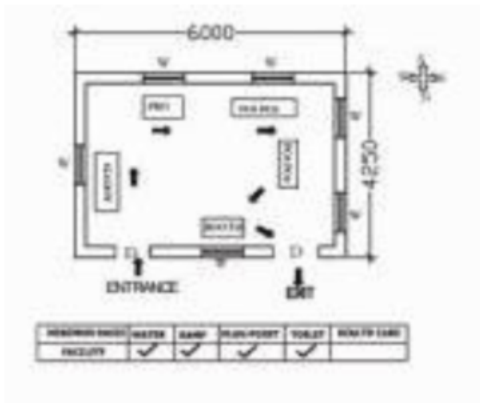

নির্বাচক নিবন্ধন আধিকারিকের স্বাক্ষর

Nazri Naksha

Google Map View

Polling Station Building Front View

Polling Station Front View

Cad View

Key MAP View

1 নাম : খেইরুননেসাবিবি স্বামীর নাম: সেখ ইসলাম বাড়ির নং : n0106 বয়স : 74 লিঙ্গ : মহিলা	WB/30/205/336098	ফটো উপলব্ধ	2 নাম : আলোমারা বিবি স্বামীর নাম: সেখ মহম্মদ রফিক বাড়ির নং : n0106 বয়স : 45 লিঙ্গ : মহিলা	UOR1070952	ফটো উপলব্ধ	3 নাম : সেক সিরাজুদ্দিন পিতার নাম: সেক ইসলাম বাড়ির নং : n0106 বয়স : 44 লিঙ্গ : পুরুষ	CCJ2771483	ফটো উপলব্ধ
4 নাম : সেখ রবিউল ইসলাম পিতার নাম: সেখ খেবির আলি বাড়ির নং : n0106 বয়স : 34 লিঙ্গ : পুরুষ	UOR1269638	ফটো উপলব্ধ	5 নাম : সেখরইসউদ্দিন পিতার নাম: সেখ খেবির আলি বাড়ির নং : n0106 বয়স : 31 লিঙ্গ : পুরুষ	UOR1468909	ফটো উপলব্ধ	6 নাম : সেখ মাগদুম পিতার নাম: সেখ আবদুর রসিদ বাড়ির নং : n0107 বয়স : 58 লিঙ্গ : পুরুষ	WB/30/205/336468	ফটো উপলব্ধ
7 নাম : মুস্তারী বিবি স্বামীর নাম: সেখ মাগদুম বাড়ির নং : n0107 বয়স : 56 লিঙ্গ : মহিলা	WB/30/205/336139	ফটো উপলব্ধ	8 নাম : সেখ মেহেবুব পিতার নাম: সেখ আব্দুর রসিদ বাড়ির নং : n0107 বয়স : 52 লিঙ্গ : পুরুষ	WB/30/205/336449	ফটো উপলব্ধ	9 নাম : সানবারি বিবি স্বামীর নাম: সেখ মেহেবুব বাড়ির নং : n0107 বয়স : 45 লিঙ্গ : মহিলা	CCJ2335396	ফটো উপলব্ধ
10 নাম : সেখ সানবার আলি পিতার নাম: সেখ মেহেবুব বাড়ির নং : n0107 বয়স : 30 লিঙ্গ : পুরুষ	UOR1595396	ফটো উপলব্ধ	11 নাম : মঞ্জুরাবিবি স্বামীর নাম: সেখ মোজাম্মেল হক বাড়ির নং : n0113 বয়স : 58 লিঙ্গ : মহিলা	WB/30/205/336527	ফটো উপলব্ধ	12 নাম : সেখ কালিমুল্লাহ মায়ের নাম: মঞ্জুরা বিবি বাড়ির নং : n0113 বয়স : 34 লিঙ্গ : পুরুষ	UOR1469220	ফটো উপলব্ধ
13 নাম : ফিরদৌসী খাতুন মায়ের নাম: মঞ্জুরা বেওয়া বাড়ির নং : n0113 বয়স : 31 লিঙ্গ : মহিলা	UOR1469238	ফটো উপলব্ধ	14 নাম : সেখ নুরজামাল পিতার নাম: সেখ আব্দুল কাইউম বাড়ির নং : n0096 বয়স : 64 লিঙ্গ : পুরুষ	WB/30/205/336378	ফটো উপলব্ধ	15 নাম : জেরিনা বিবি স্বামীর নাম: সেখ নুরজামাল বাড়ির নং : n0096 বয়স : 45 লিঙ্গ : মহিলা	CCJ3117504	ফটো উপলব্ধ
16 নাম : আনোয়ারাবিবি স্বামীর নাম: সেখ নুরমহম্মদ বাড়ির নং : n0096 বয়স : 60 লিঙ্গ : মহিলা	WB/30/205/336598	ফটো উপলব্ধ	17 নাম : সামসুল্লাহার বিবি স্বামীর নাম: সেখ নুরহোসেন বাড়ির নং : n0115 বয়স : 41 লিঙ্গ : মহিলা	UOR0987198	ফটো উপলব্ধ	18 নাম : নুরজহানবিবি স্বামীর নাম: সেখ নুরহোসেন বাড়ির নং : n0116 বয়স : 77 লিঙ্গ : মহিলা	WB/30/205/336123	ফটো উপলব্ধ
19 নাম : মমতাজ বেগম স্বামীর নাম: রবিউল আলি মল্লিক বাড়ির নং : n0001 বয়স : 47 লিঙ্গ : মহিলা	CCJ2772291	ফটো উপলব্ধ	20 নাম : রাবেয়াবিবি স্বামীর নাম: সৈয়ব আলি মল্লিক বাড়ির নং : n0001 বয়স : 74 লিঙ্গ : মহিলা	WB/30/205/336102	ফটো উপলব্ধ	21 নাম : রজব আলি মল্লিক পিতার নাম: সৈয়ব মল্লিক বাড়ির নং : n0001 বয়স : 60 লিঙ্গ : পুরুষ	WB/30/205/336226	ফটো উপলব্ধ
22 নাম : আলেয়া বিবি স্বামীর নাম: রজব আলি মল্লিক বাড়ির নং : n0001 বয়স : 56 লিঙ্গ : মহিলা	WB/30/205/336297	ফটো উপলব্ধ	23 নাম : রোসীদ আলি মল্লিক পিতার নাম: সৈয়ব মল্লিক বাড়ির নং : n0001 বয়স : 57 লিঙ্গ : পুরুষ	UOR2422921	ফটো উপলব্ধ	24 নাম : সালেমাবিবি স্বামীর নাম: রসিদ বাড়ির নং : n0001 বয়স : 54 লিঙ্গ : মহিলা	WB/30/205/336199	ফটো উপলব্ধ
25 নাম : রেজাউল আলি মল্লিক পিতার নাম: সৈয়ব বাড়ির নং : n0001 বয়স : 45 লিঙ্গ : পুরুষ	CCJ2336329	ফটো উপলব্ধ	26 নাম : সাবিনা খাতুন বিবি স্বামীর নাম: রেজাউল আলি মল্লিক বাড়ির নং : n0001 বয়স : 37 লিঙ্গ : মহিলা	UOR1469154	ফটো উপলব্ধ	27 নাম : মফিদুল আলি মল্লিক পিতার নাম: সৈয়ব আলি মল্লিক বাড়ির নং : n0001 বয়স : 40 লিঙ্গ : পুরুষ	CCJ2773059	ফটো উপলব্ধ
28 নাম : সাবিনা সুলতানা স্বামীর নাম: মফিদুল আলি মল্লিক বাড়ির নং : n0001 বয়স : 32 লিঙ্গ : মহিলা	UOR1469162	ফটো উপলব্ধ	29 নাম : আবুল হোসেন মল্লিক পিতার নাম: সেখ রজব আলি মল্লিক বাড়ির নং : n0001 বয়স : 35 লিঙ্গ : পুরুষ	UOR1184043	ফটো উপলব্ধ	30 নাম : মতিউর রহমান পিতার নাম: সেখ মনসুর রহমান বাড়ির নং : n0110 বয়স : 65 লিঙ্গ : পুরুষ	CCJ2771913	ফটো উপলব্ধ