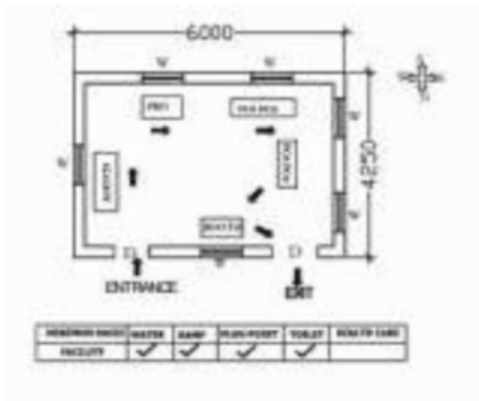

নির্বাচক নিবন্ধন আধিকারিকের স্বাক্ষর

Nazri Naksha

Google Map View

Polling Station Building Front View

Polling Station Front View

Cad View

Key MAP View

| | | | | | |
|---|--------------------------------|---|--------------------------------|---|--------------------------------|
| 1 নাম : মুরসিদা বিবি স্বামীর নাম : শেখ মুনসুর বাড়ির নং : n0062 বয়স : 41 লিঙ্গ : মহিলা | UOR1093186 ফটো উপলব্ধ | 2 নাম : বর্নালী পণ্ডা স্বামীর নাম : বিশ্বজিৎ পণ্ডা বাড়ির নং : n0062 বয়স : 39 লিঙ্গ : মহিলা | CCJ3031564 ফটো উপলব্ধ | 3 নাম : বিশ্বজিৎ পণ্ডা পিতার নাম : চিত্তরঞ্জন পণ্ডা বাড়ির নং : n0062 বয়স : 45 লিঙ্গ : পুরুষ | CCJ3031572 ফটো উপলব্ধ |
| 4 নাম : নাসিমা বিবি স্বামীর নাম : আনোয়ার বাড়ির নং : n0062 বয়স : 47 লিঙ্গ : মহিলা | CCJ1764117 ফটো উপলব্ধ | 5 নাম : ইন্দ্রজিৎ পন্ডা পিতার নাম : চিত্তরঞ্জন পন্ডা বাড়ির নং : n0062 বয়স : 38 লিঙ্গ : পুরুষ | UOR0997353 ফটো উপলব্ধ | 6 নাম : সেখ জামসেদ পিতার নাম : সেখ হরমুজ বাড়ির নং : n0062 বয়স : 76 লিঙ্গ : পুরুষ | WB/30/205/276627 ফটো উপলব্ধ |
| 7 নাম : মানুয়ারা বিবি স্বামীর নাম : সেখ জামসেদ বাড়ির নং : n0062 বয়স : 68 লিঙ্গ : মহিলা | WB/30/205/276125 ফটো উপলব্ধ | 8 নাম : সেখ মুনসুর পিতার নাম : সেখ জামসেদ বাড়ির নং : n0062 বয়স : 53 লিঙ্গ : পুরুষ | WB/30/205/276722 ফটো উপলব্ধ | 9 নাম : চিত্তরঞ্জন পন্ডা পিতার নাম : পিনাকী পন্ডা বাড়ির নং : n0062 বয়স : 60 লিঙ্গ : পুরুষ | WB/30/205/573709 ফটো উপলব্ধ |
| 10 নাম : রুমা পন্ডা স্বামীর নাম : চিত্তরঞ্জন পন্ডা বাড়ির নং : n0062 বয়স : 56 লিঙ্গ : মহিলা | WB/30/205/573257 ফটো উপলব্ধ | 11 নাম : শেখ আনোয়ার আলি পিতার নাম : সেখ জামসেদ বাড়ির নং : n0062 বয়স : 53 লিঙ্গ : পুরুষ | UOR0997361 ফটো উপলব্ধ | 12 নাম : মিঠুরানী বিবি স্বামীর নাম : হাবিবুল সাহা বাড়ির নং : এন0136 বয়স : 26 লিঙ্গ : মহিলা | UOR1924414 ফটো উপলব্ধ |
| 13 নাম : আজমিরা বিবি স্বামীর নাম : শেখ আফজল বাড়ির নং : n0062 বয়স : 38 লিঙ্গ : মহিলা | CCJ3031606 ফটো উপলব্ধ | 14 নাম : সেখ আফজাল পিতার নাম : সেখ জামসেদ বাড়ির নং : n0062 বয়স : 46 লিঙ্গ : পুরুষ | CCJ2790574 ফটো উপলব্ধ | 15 নাম : মুকসুদা বিবি স্বামীর নাম : সেখ সামসের আলি বাড়ির নং : n0062 বয়স : 36 লিঙ্গ : মহিলা | UOR1093194 ফটো উপলব্ধ |
| 16 নাম : দীপক পণ্ডা পিতার নাম : পিনাকী পন্ডা বাড়ির নং : n0062 বয়স : 56 লিঙ্গ : পুরুষ | CCJ1764661 ফটো উপলব্ধ | 17 নাম : অভিজিৎ পন্ডা পিতার নাম : দীপক পন্ডা বাড়ির নং : n0062 বয়স : 37 লিঙ্গ : পুরুষ | UOR1199983 ফটো উপলব্ধ | 18 নাম : সেক নাসিরুদ্দিন পিতার নাম : সেক আনোয়ার আলি বাড়ির নং : এন0062 বয়স : 26 লিঙ্গ : পুরুষ | UOR1924430 ফটো উপলব্ধ |
| 19 নাম : উদিতা আচার্য্য (পণ্ডা) স্বামীর নাম : ইন্দ্রজিৎ পণ্ডা বাড়ির নং : n0062 বয়স : 29 লিঙ্গ : মহিলা | UOR1717552 ফটো উপলব্ধ | 20 নাম : হাসিনা বিবি স্বামীর নাম : সেখ জামসেদ বাড়ির নং : এন086 বয়স : 37 লিঙ্গ : মহিলা | UOR1924513 ফটো উপলব্ধ | 21 নাম : সেখ সামসের আলি পিতার নাম : সেখ জামসেদ বাড়ির নং : n0062 বয়স : 39 লিঙ্গ : পুরুষ | UOR0260091 ফটো উপলব্ধ |
| 22 নাম : সন্ধ্যারানী পণ্ডা স্বামীর নাম : দীপক পন্ডা বাড়ির নং : n0062 বয়স : 60 লিঙ্গ : মহিলা | CCJ1764679 ফটো উপলব্ধ | 23 নাম : সোমা গোস্বামী পন্ডা স্বামীর নাম : অভিজিৎ পন্ডা বাড়ির নং : এন0062 বয়স : 24 লিঙ্গ : মহিলা | UOR2371516 ফটো উপলব্ধ | 24 নাম : সেখ সামসুর আলি পিতার নাম : সেখ হাসমত আলি বাড়ির নং : n0059 বয়স : 48 লিঙ্গ : পুরুষ | CCJ2790335 ফটো উপলব্ধ |
| 25 নাম : হামিদা খাতুন পিতার নাম : শেখ হাসমৎ আলি বাড়ির নং : n0059 বয়স : 34 লিঙ্গ : মহিলা | UOR1285634 ফটো উপলব্ধ | 26 নাম : ফরিদা খাতুন বিবি স্বামীর নাম : শেখ জাহাঙ্গীর আলি বাড়ির নং : n0059 বয়স : 30 লিঙ্গ : মহিলা | UOR1611367 ফটো উপলব্ধ | 27 নাম : সেখ হাসমত আলী পিতার নাম : সেখ ভানু আলী বাড়ির নং : n0059 বয়স : 67 লিঙ্গ : পুরুষ | WB/30/205/384030 ফটো উপলব্ধ |
| 28 নাম : মাবুদা বিবি স্বামীর নাম : সেখ হাসমৎ বাড়ির নং : n0059 বয়স : 54 লিঙ্গ : মহিলা | WB/30/205/384044 ফটো উপলব্ধ | 29 নাম : শেখ মহম্মদ পিতার নাম : শেখ আনসার আলি বাড়ির নং : n0059 বয়স : 36 লিঙ্গ : পুরুষ | UOR1717578 ফটো উপলব্ধ | 30 নাম : সেখ জাহাঙ্গীর আলি পিতার নাম : সেখ আনসার আলি বাড়ির নং : n0059 বয়স : 33 লিঙ্গ : পুরুষ | UOR1379619 ফটো উপলব্ধ |