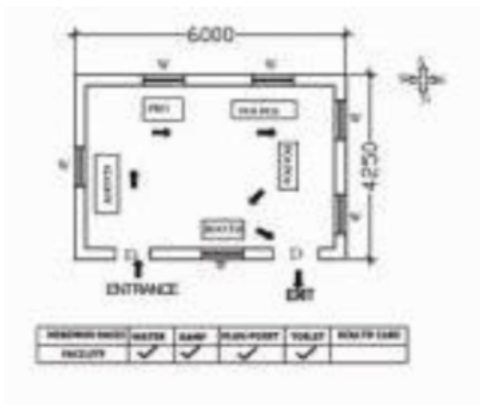

নির্বাচক নিবন্ধন আধিকারিকের স্বাক্ষর

Nazri Naksha

Google Map View

Polling Station Building Front View

Polling Station Front View

Cad View

Key MAP View

1 নাম : সাহাবানু বিবি স্বামীর নাম: ফিরোজ খাঁ বাড়ির নং : n0027 বয়স : 36 লিঙ্গ : মহিলা	UOR1380666 ফটো উপলব্ধ	2 নাম : ফিরোজ খাঁ পিতার নাম: শেখ মুর্সেদ খাঁ বাড়ির নং : n0027 বয়স : 47 লিঙ্গ : পুরুষ	UOR2485126 ফটো উপলব্ধ	3 নাম : আসমা বিবি স্বামীর নাম: শেখ মইনুদ্দিন বাড়ির নং : n0026 বয়স : 44 লিঙ্গ : মহিলা	CCJ1907740 ফটো উপলব্ধ
4 নাম : শেখ কুতুবউদ্দিন পিতার নাম: শেখ আবু বাড়ির নং : n0026 বয়স : 44 লিঙ্গ : পুরুষ	CCJ1902204 ফটো উপলব্ধ	5 নাম : আফ্রুজা খাতুন পিতার নাম: শেখ আবু বাড়ির নং : n0026 বয়স : 33 লিঙ্গ : মহিলা	UOR1380773 ফটো উপলব্ধ	6 নাম : তাবাসমুন পারভিন স্বামীর নাম: শেখ সফিউদ্দিন বাড়ির নং : n0026 বয়স : 34 লিঙ্গ : মহিলা	UOR1200666 ফটো উপলব্ধ
7 নাম : শেখ সফিউদ্দিন পিতার নাম: শেখ আবু বাড়ির নং : n0026 বয়স : 44 লিঙ্গ : পুরুষ	CCJ2359370 ফটো উপলব্ধ	8 নাম : শেখ মইনুদ্দিন পিতার নাম: শেখ আবুবকর বাড়ির নং : n0026 বয়স : 53 লিঙ্গ : পুরুষ	UOR2250546 ফটো উপলব্ধ	9 নাম : মানোয়ারা বেগুমা স্বামীর নাম: শেখ আবুবকর বাড়ির নং : n0026 বয়স : 77 লিঙ্গ : মহিলা	WB/30/205/390474 ফটো উপলব্ধ
10 নাম : ইসমাতাাঁরা খাতুন বিবি স্বামীর নাম: শেখ সাদিক আলি বাড়ির নং : n0025 বয়স : 30 লিঙ্গ : মহিলা	UOR1611714 ফটো উপলব্ধ	11 নাম : আর্জিনা বিবি স্বামীর নাম: শেখ কিবিরিয়া উদ্দিন বাড়ির নং : n0064 বয়স : 51 লিঙ্গ : মহিলা	UOR2554756 ফটো উপলব্ধ	12 নাম : কোহিনুর বিবি স্বামীর নাম: শেখ বদির বাড়ির নং : n0064 বয়স : 77 লিঙ্গ : মহিলা	WB/30/205/390604 ফটো উপলব্ধ
13 নাম : লালবানু বিবি স্বামীর নাম: শেখ ইসলাম বাড়ির নং : n0061 বয়স : 68 লিঙ্গ : মহিলা	WB/30/205/390163 ফটো উপলব্ধ	14 নাম : চাঁদ বিবি স্বামীর নাম: শেখ সহিদুল আলি বাড়ির নং : n0060 বয়স : 34 লিঙ্গ : মহিলা	UOR1611722 ফটো উপলব্ধ	15 নাম : মোঃ তোহুরা বিবি স্বামীর নাম: শেখ হাসিবুল আলি বাড়ির নং : n0060 বয়স : 36 লিঙ্গ : মহিলা	CCJ3305992 ফটো উপলব্ধ
16 নাম : শেখ সহিদুল আলি পিতার নাম: শেখ হাসেম আলি বাড়ির নং : n0060 বয়স : 38 লিঙ্গ : পুরুষ	CCJ3305463 ফটো উপলব্ধ	17 নাম : রুকসোনা বিবি স্বামীর নাম: সফিকুল বাড়ির নং : n0060 বয়স : 40 লিঙ্গ : মহিলা	CCJ3031937 ফটো উপলব্ধ	18 নাম : আনজুরা বিবি স্বামীর নাম: শেখ রফিকুল আলি বাড়ির নং : n0060 বয়স : 40 লিঙ্গ : মহিলা	CCJ2794261 ফটো উপলব্ধ
19 নাম : শেখ আজগর আলী পিতার নাম: শেখ মহম্মদ আলী বাড়ির নং : n0049 বয়স : 34 লিঙ্গ : পুরুষ	UOR1286244 ফটো উপলব্ধ	20 নাম : সাহিনা খাতুন (বিবি) স্বামীর নাম: শেখ মহঃ রফিক বাড়ির নং : n0049 বয়স : 35 লিঙ্গ : মহিলা	UOR1286269 ফটো উপলব্ধ	21 নাম : শেখ রবিয়াল আলি পিতার নাম: শেখ খাজেবুল বাড়ির নং : n0049 বয়স : 37 লিঙ্গ : পুরুষ	UOR1093582 ফটো উপলব্ধ
22 নাম : আলোমন বিবি স্বামীর নাম: শেখ মহম্মদ বাড়ির নং : n0049 বয়স : 57 লিঙ্গ : মহিলা	WB/30/205/390214 ফটো উপলব্ধ	23 নাম : আরজান বিবি স্বামীর নাম: শেখ আব্দুলহাই বাড়ির নং : n0049 বয়স : 58 লিঙ্গ : মহিলা	WB/30/205/390222 ফটো উপলব্ধ	24 নাম : শেখ বেলালউদ্দিন পিতার নাম: শেখ খাজেবুল বাড়ির নং : n0049 বয়স : 55 লিঙ্গ : পুরুষ	WB/30/205/390598 ফটো উপলব্ধ
25 নাম : রহিমা বিবি স্বামীর নাম: শেখ খাজেবুল বাড়ির নং : n0049 বয়স : 62 লিঙ্গ : মহিলা	WB/30/205/390884 ফটো উপলব্ধ	26 নাম : হাশেজা খাতুন পিতার নাম: শেখ আব্দুল হাই বাড়ির নং : n0049 বয়স : 32 লিঙ্গ : মহিলা	UOR1493352 ফটো উপলব্ধ	27 নাম : শেখ আব্দুল হাই পিতার নাম: লতিফ আলি বাড়ির নং : n0048 বয়স : 70 লিঙ্গ : পুরুষ	WB/30/205/390409 ফটো উপলব্ধ
28 নাম : শেখ মহম্মদ আলি পিতার নাম: শেখ লতিফ বাড়ির নং : n0049 বয়স : 71 লিঙ্গ : পুরুষ	UOR2507184 ফটো উপলব্ধ	29 নাম : রসিদা বিবি স্বামীর নাম: শেখ ইউসুব আলি বাড়ির নং : n0048 বয়স : 33 লিঙ্গ : মহিলা	UOR1380716 ফটো উপলব্ধ	30 নাম : শেখ ইউসুব আলি পিতার নাম: শেখ আব্দুল হোসেন বাড়ির নং : n0048 বয়স : 36 লিঙ্গ : পুরুষ	UOR1093574 ফটো উপলব্ধ