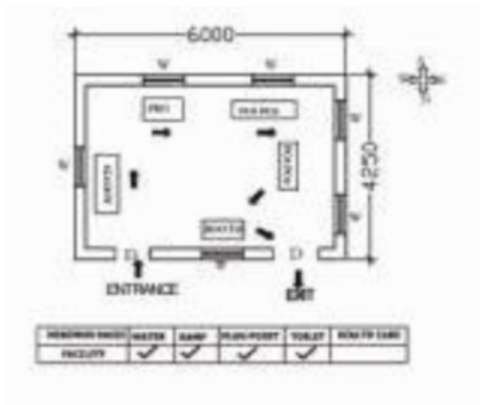

নির্বাচক নিবন্ধন আধিকারিকের স্বাক্ষর

Nazri Naksha

Google Map View

Polling Station Building Front View

Polling Station Front View

Cad View

Key MAP View

বিধানসভা নির্বাচনক্ষেত্রের নং, নাম : 209-হলদিয়া
ভাগ নং, নাম : 1-বনগোপালপুর দক্ষিণ পল্লী